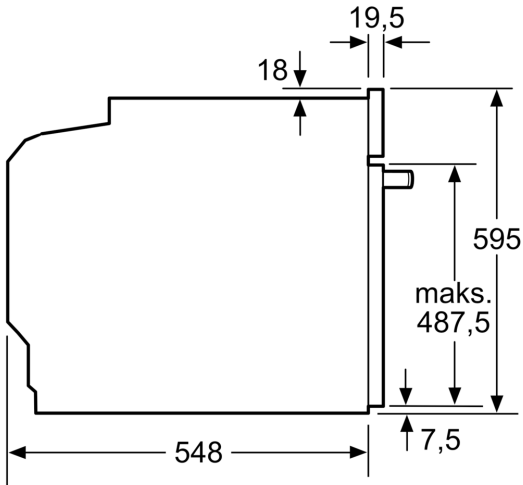

Tuotekuvaus

Tekniset tiedot

Asennustapa:Kalusteeseen sijoitettava
 Puhdistusmenetelmä:Pyrolyysi ja hydrolyysi
 Tarvittava asennustila (K x L x S): 585-595 x 560-568 x 550 mm
 Mitat (KxLxS): 595 x 594 x 548 mm
 Pakkauksen mitat: 670 x 670 x 680 mm
 Ohjauspaneelin materiaali:Ruostumaton teräs
 Luukun materiaali: lasi
 Nettopaino: 38.4 kg
 Käyttötilavuus: 71 l
 Lämmitystilat: 4D-kiertoilma, Iso grilli, Kiertoilma Eco, Pieni grilli, Ylä-/alalämpö, Perinteinen lämpö ECO, Pizzatoiminto, Pakasteet, Alalämpö, Kiertoilmagrilli
 Lämpötilan valinta:Elektroninen
 Sisävalojen määrä: 1
 Virtajohdon pituus: 120.0 cm
 EAN-koodi: 4242003658246
 Pesien määrä - (2010/30/EU): 1
 Energialuokka:A+
 Energy consumption per cycle conventional (2010/30/EC):0.87 kWh/cycle
 Energy consumption per cycle forced air convection (2010/30/EC): 0.69 kWh/cycle
 Energiatehokkuusindeksi (2010/30/EU): 81.2 %
 Liitäntäteho: 3600 W
 Tarvittava sulake: 16 A
 Jännite: 220-240 V
 Taajuus: 60; 50 Hz
 Pistoke: maadoitettu sukupistoke
 Mukana tulevat varusteet: 1 x Emaloitu leivinpelti, 1 x Yhdistelmäritilä, 1 x Uunipannu

Mittapiirustukset

Mitat mm

Mitat mm

Jos laite asennetaan keittotason alapuolelle, on otettava huomioon seuraava työtason vahvuus (tarv. mukaan lukien alarakenne).

Keittotason tyyppi	Työtason minimivahvuus	
	pinta-asennus	samantasoinen
Induktiokeittotaso	37 mm	38 mm
Täysipinta-induktiokeittotaso	47 mm	48 mm
Kaasukeittotaso	30 mm	38 mm
Sähkökeittotaso	27 mm	30 mm