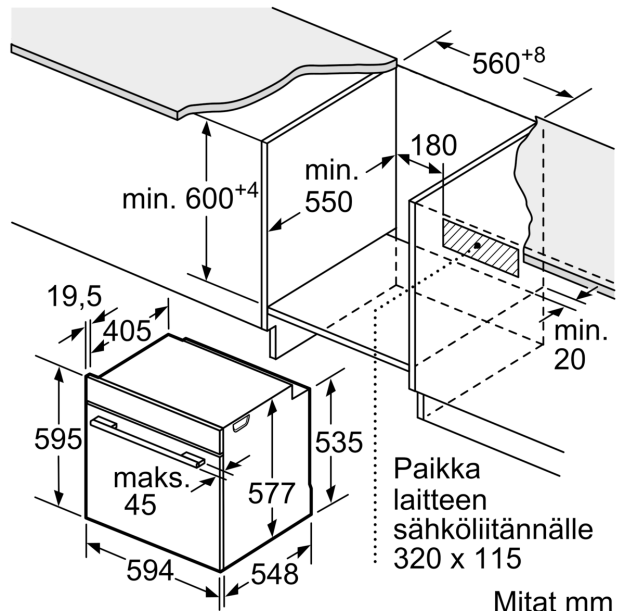

Tuotekuvaus

Tekniset tiedot

Asennustapa:Kalusteeseen sijoitettava
 Puhdistusmenetelmä:Pyrolyysi ja hydrolyysi
 Tarvittava asennustila (K x L x S): 585-595 x 560-568 x 550 mm
 Mitat (KxLxS): 595 x 594 x 548 mm
 Pakkauksen mitat: 670 x 670 x 680 mm
 Ohjauspaneelin materiaali:Ruostumaton teräs
 Luukun materiaali: lasi
 Nettopaino: 38.4 kg
 Käyttötilavuus: 71 l
 Lämmitystilat: 4D-kiertoilma, Iso grilli, Kiertoilma Eco, Pieni grilli, Ylä-/alalämpö, Perinteinen lämpö ECO, Pizzatoiminto, Pakasteet, Alalämpö, Kiertoilmagrilli
 Lämpötilan valinta:Elektroninen
 Sisävalojen määrä: 1
 Virtajohdon pituus: 120.0 cm
 EAN-koodi: 4242003658246
 Pesien määrä - (2010/30/EU): 1
 Energialuokka:A+
 Energy consumption per cycle conventional (2010/30/EC):0.87 kWh/cycle
 Energy consumption per cycle forced air convection (2010/30/EC): 0.69 kWh/cycle
 Energiatehokkuusindeksi (2010/30/EU): 81.2 %
 Liitäntäteho: 3600 W
 Tarvittava sulake: 16 A
 Jännite: 220-240 V
 Taajuus: 60; 50 Hz
 Pistoke: maadoitettu sukupistoke
 Mukana tulevat varusteet: 1 x Emaloitu leivinpelti, 1 x Yhdistelmäritilä, 1 x Uunipannu

Mittapiirustukset

Mitat mm

Mitat mm

Jos laite asennetaan keittotason alapuolelle, on otettava huomioon seuraava työtason vahvuus (tarv. mukaan lukien alarakenne).

Keittotason tyyppi	Työtason minimivahvuus	
	pinta-asennus	samantasoinen
Induktiokeittotaso	37 mm	38 mm
Täysipinta-induktiokeittotaso	47 mm	48 mm
Kaasukeittotaso	30 mm	38 mm
Sähkökeittotaso	27 mm	30 mm

Mitat mm