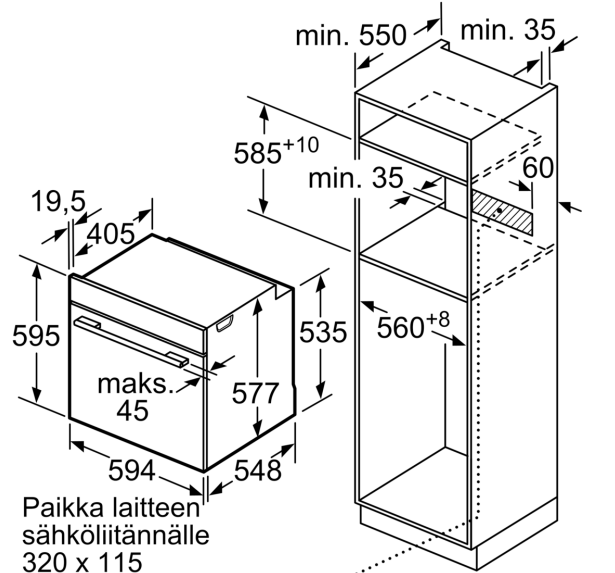

Tuotekuvaus

Tekniset tiedot

Asennustapa:Kalusteeseen sijoitettava
 Puhdistusmenetelmä:Pyrolyysi ja hydrolyysi
 Tarvittava asennustila (K x L x S): 585-595 x 560-568 x 550 mm
 Mitat (KxLxS): 595 x 594 x 548 mm
 Pakkauksen mitat: 670 x 670 x 680 mm
 Ohjauspaneelin materiaali:Ruostumaton teräs
 Luukun materiaali: lasi
 Nettopaino: 38.4 kg
 Käyttötilavuus: 71 l
 Lämmitystilat: 4D-kiertoilma, Iso grilli, Kiertoilma Eco, Pieni grilli, Ylä-/alalämpö, Perinteinen lämpö ECO, Pizzatoiminto, Pakasteet, Alalämpö, Kiertoilmagrilli
 Lämpötilan valinta:Elektroninen
 Sisävalojen määrä: 1
 Virtajohdon pituus: 120.0 cm
 EAN-koodi: 4242003658246
 Pesien määrä - (2010/30/EU): 1
 Energialuokka:A+
 Energy consumption per cycle conventional (2010/30/EC):0.87 kWh/cycle
 Energy consumption per cycle forced air convection (2010/30/EC): 0.69 kWh/cycle
 Energiatehokkuusindeksi (2010/30/EU): 81.2 %
 Liitäntäteho: 3600 W
 Tarvittava sulake: 16 A
 Jännite: 220-240 V
 Taajuus: 60; 50 Hz
 Pistoke: maadoitettu sukupistoke
 Mukana tulevat varusteet: 1 x Emaloitu leivinpelti, 1 x Yhdistelmäritilä, 1 x Uunipannu

Turvallisuus

- Turvatoiminnot: lapsilukitus uunitoiminnoille
- jälkilämmön osoitin turvakatkaisu Käynnistuspainike luukun kytkin elektroninen luukun lukitus mekaaninen luukun lukitus

iQ700, Uuni, 60 x 60 cm, Teräs HB673GCS1S

Mittapiirustukset

Mitat mm

Mitat mm

Jos laite asennetaan keittotason alapuolelle, on otettava huomioon seuraava työtason vahvuus (tarv. mukaan lukien alarakenne).

Keittotason tyyppi	Työtason minimivahvuus	
	pinta-asennus	samantasoinen
Induktiokeittotaso	37 mm	38 mm
Täysipinta-induktiokeittotaso	47 mm	48 mm
Kaasukeittotaso	30 mm	38 mm
Sähkökeittotaso	27 mm	30 mm