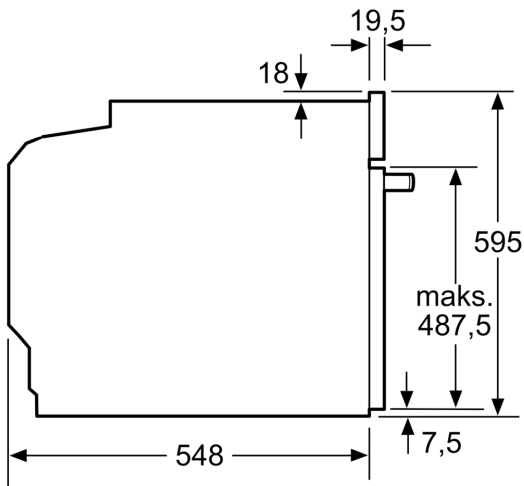

Tuotekuvaus

Tekniset tiedot

Asennustapa: Kalusteeseen sijoitettava
 Puhdistusmenetelmä: Pyrolyysipuhdistus
 Tarvittava asennustila (K x L x S): 585-595 x 560-568 x 550 mm
 Mitat (KxLxS): 595 x 594 x 548 mm
 Pakkauksen mitat: 670 x 670 x 680 mm
 Ohjauspaneelin materiaali: Ruostumaton teräs
 Luukun materiaali: lasi
 Nettopaino: 40.2 kg
 Käyttötilavuus: 71 l
 Lämmitystilat: 4D-kiertoilma, Iso grilli, Kiertoilma Eco, Ylä-/alalämpö, Perinteinen lämpö ECO, Pizzatoiminto, Pakasteet, Kiertoilmagrilli
 Lämpötilan valinta: Elektroninen
 Sisävalojen määrä: 1
 Virtajohdon pituus: 120.0 cm
 EAN-koodi: 4242003803301
 Pesien määrä - (2010/30/EU): 1
 Energialuokka: A+
 Energy consumption per cycle conventional (2010/30/EC): 0.87 kWh/cycle
 Energy consumption per cycle forced air convection (2010/30/EC): 0.69 kWh/cycle
 Energiatehokkuusideksi (2010/30/EU): 81.2 %
 Liitäntäteho: 3600 W
 Tarvittava sulake: 16 A
 Jännite: 220-240 V
 Taajuus: 50; 60 Hz
 Pistoke: maadoitettu sukopistoke
 Mukana tulevat varusteet: 2 x Emaloitu leivinpelti, 1 x Yhdistelmäritilä, 1 x Uunipannu

Mittapiirustukset

Mitat mm

Mitat mm

Jos laite asennetaan keittotason alapuolelle, on otettava huomioon seuraava työtason vahvuus (tarv. mukaan lukien alarakenne).

Keittotason tyyppi	Työtason minimivahvuus	
	pinta-asennus	samantasoinen
Induktiokeittotaso	37 mm	38 mm
Täysipinta-induktiokeittotaso	47 mm	48 mm
Kaasukeittotaso	30 mm	38 mm
Sähkökeittotaso	27 mm	30 mm