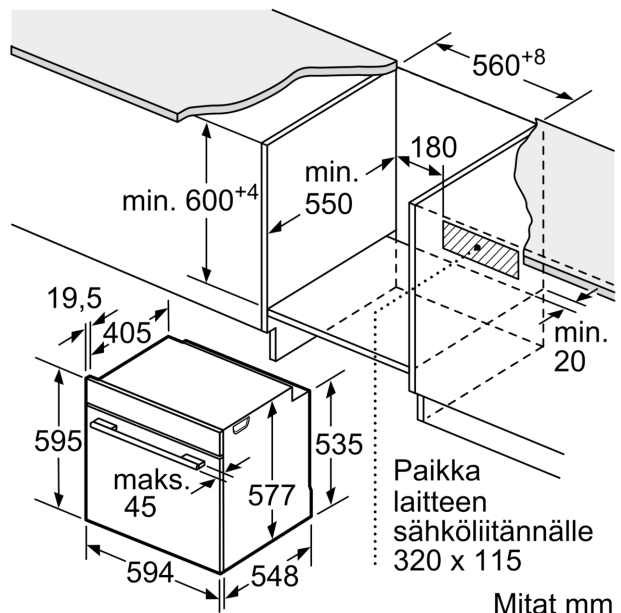

Tuotekuvaus

Tekniset tiedot

Asennustapa: Kalusteeseen sijoitettava
 Puhdistusmenetelmä: Pyrolyysipuhdistus
 Tarvittava asennustila (K x L x S): 585-595 x 560-568 x 550 mm
 Mitat (KxLxS): 595 x 594 x 548 mm
 Pakkauksen mitat: 670 x 670 x 680 mm
 Ohjauspaneelin materiaali: Ruostumaton teräs
 Luukun materiaali: lasi
 Nettopaino: 40.2 kg
 Käyttötilavuus: 71 l
 Lämmitystilat: 4D-kiertoilma, Iso grilli, Kiertoilma Eco, Ylä-/alalämpö, Perinteinen lämpö ECO, Pizzatoiminto, Pakasteet, Kiertoilmagrilli
 Lämpötilan valinta: Elektroninen
 Sisävalojen määrä: 1
 Virtajohdon pituus: 120.0 cm
 EAN-koodi: 4242003803301
 Pesien määrä - (2010/30/EU): 1
 Energialuokka: A+
 Energy consumption per cycle conventional (2010/30/EC): 0.87 kWh/cycle
 Energy consumption per cycle forced air convection (2010/30/EC): 0.69 kWh/cycle
 Energiatehokkuusideksi (2010/30/EU): 81.2 %
 Liitäntäteho: 3600 W
 Tarvittava sulake: 16 A
 Jännite: 220-240 V
 Taajuus: 50; 60 Hz
 Pistoke: maadoitettu sukopistoke
 Mukana tulevat varusteet: 2 x Emaloitu leivinpelti, 1 x Yhdistelmäritilä, 1 x Uunipannu

Mittapiirustukset

Mitat mm

Mitat mm

Jos laite asennetaan keittotason alapuolelle, on otettava huomioon seuraava työtason vahvuus (tarv. mukaan lukien alarakenne).

Keittotason tyyppi	Työtason minimivahvuus	
	pinta-asennus	samantasoinen
Induktiokeittotaso	37 mm	38 mm
Täysipinta-induktiokeittotaso	47 mm	48 mm
Kaasukeittotaso	30 mm	38 mm
Sähkökeittotaso	27 mm	30 mm

Mitat mm