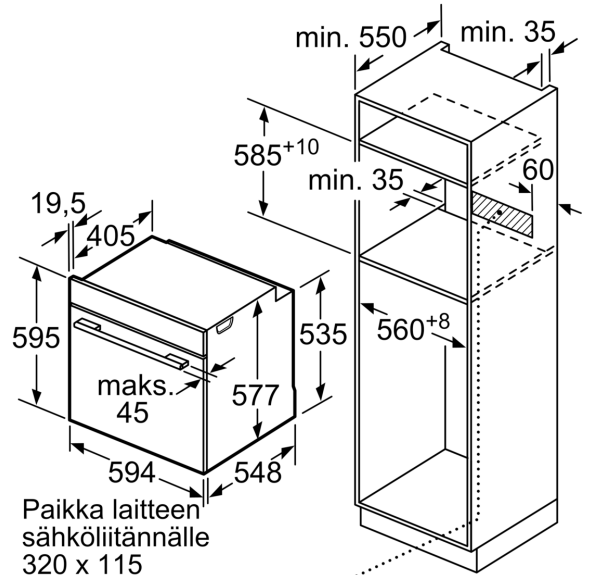

Tuotekuvaus

Tekniset tiedot

Asennustapa: Kalusteeseen sijoitettava
 Puhdistusmenetelmä: Pyrolyysipuhdistus
 Tarvittava asennustila (K x L x S): 585-595 x 560-568 x 550 mm
 Mitat (KxLxS): 595 x 594 x 548 mm
 Pakkauksen mitat: 670 x 670 x 680 mm
 Ohjauspaneelin materiaali: Ruostumaton teräs
 Luukun materiaali: lasi
 Nettopaino: 40.2 kg
 Käyttötilavuus: 71 l
 Lämmitystilat: 4D-kiertoilma, Iso grilli, Kiertoilma Eco, Ylä-/alalämpö, Perinteinen lämpö ECO, Pizzatoiminto, Pakasteet, Kiertoilmagrilli
 Lämpötilan valinta: Elektroninen
 Sisävalojen määrä: 1
 Virtajohdon pituus: 120.0 cm
 EAN-koodi: 4242003803301
 Pesien määrä - (2010/30/EU): 1
 Energialuokka: A+
 Energy consumption per cycle conventional (2010/30/EC): 0.87 kWh/cycle
 Energy consumption per cycle forced air convection (2010/30/EC): 0.69 kWh/cycle
 Energiatehokkuusideksi (2010/30/EU): 81.2 %
 Liitäntäteho: 3600 W
 Tarvittava sulake: 16 A
 Jännite: 220-240 V
 Taajuus: 50; 60 Hz
 Pistoke: maadoitettu sukopistoke
 Mukana tulevat varusteet: 2 x Emaloitu leivinpelti, 1 x Yhdistelmäritilä, 1 x Uunipannu

Turvallisuus

- Turvatoiminnot: lapsilukitus uunitoiminnoille
- jälkilämmön osoitin turvakatkaisu Käynnistyspainike luukun kytkin elektroninen luukun lukitus mekaaninen luukun lukitus

iQ700, Uuni, 60 x 60 cm, Teräs
HB672GCS2S

Mittapiirustukset

Mitat mm

Mitat mm

Jos laite asennetaan keittotason alapuolelle, on otettava huomioon seuraava työtason vahvuus (tarv. mukaan lukien alarakenne).

Keittotason tyyppi	Työtason minimivahvuus	
	pinta-asennus	samantasoinen
Induktiokeittotaso	37 mm	38 mm
Täysipinta-induktiokeittotaso	47 mm	48 mm
Kaasukeittotaso	30 mm	38 mm
Sähkökeittotaso	27 mm	30 mm