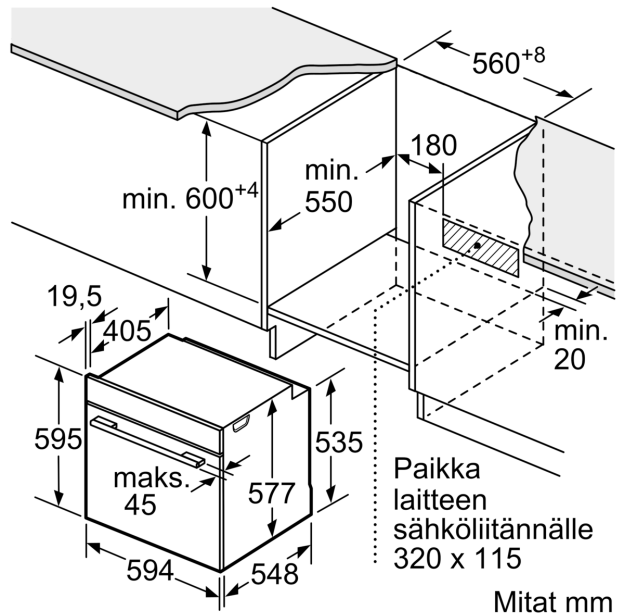

#### Tekniset tiedot

Asennustapa: .....	Kalusteeseen sijoitettava
Puhdistusmenetelmä: .....	Pyrolyysipuhdistus
Tarvittava asennustila (K x L x S): .....	585-595 x 560-568 x 550 mm
Mitat (KxLxS): .....	595 x 594 x 548 mm
Pakkauksen mitat: .....	670 x 670 x 680 mm
Ohjauspaneelin materiaali: .....	Ruostumaton teräs
Luukun materiaali: .....	lasi
Nettopaino: .....	38.7 kg
Käyttötilavuus: .....	71 l
Lämmitystilat: .....	4D-kiertoilma, Iso grilli, Kiertoilma Eco, Ylä-/alalämpö, Perinteinen lämpö ECO, Pizzatoiminto, Pakasteet, Kiertoilmagrilli
Lämpötilan valinta: .....	Elektroninen
Sisävalojen määrä: .....	1
Virtajohdon pituus: .....	120.0 cm
EAN-koodi: .....	4242003707432
Pesien määrä - (2010/30/EU): .....	1
Energialuokka: .....	A+
Energy consumption per cycle conventional (2010/30/EC): .....	0.87 kWh/cycle
Energy consumption per cycle forced air convection (2010/30/EC): .....	0.69 kWh/cycle
Energiätehokkuusindeksi (2010/30/EU): .....	81.2 %
Liitäntäteho: .....	3600 W
Tarvittava sulake: .....	16 A
Jännite: .....	220-240 V
Taajuus: .....	60; 50 Hz
Pistoke: .....	maadoitettu sukupistoke
Mukana tulevat varusteet: .....	1 x Emaloitu leivinpelti, 1 x Yhdistelmäritilä, 1 x Uunipannu

### Mittapiirustukset

Mitat mm

Mitat mm

Jos laite asennetaan keittotason alapuolelle, on otettava huomioon seuraava työtason vahvuus (tarv. mukaan lukien alarakenne).

Keittotason tyyppi	Työtason minimivahvuus	
	pinta-asennus	samantasoinen
Induktiokeittotaso	37 mm	38 mm
Täysipinta-induktiokeittotaso	47 mm	48 mm
Kaasukeittotaso	30 mm	38 mm
Sähkökeittotaso	27 mm	30 mm

Mitat mm