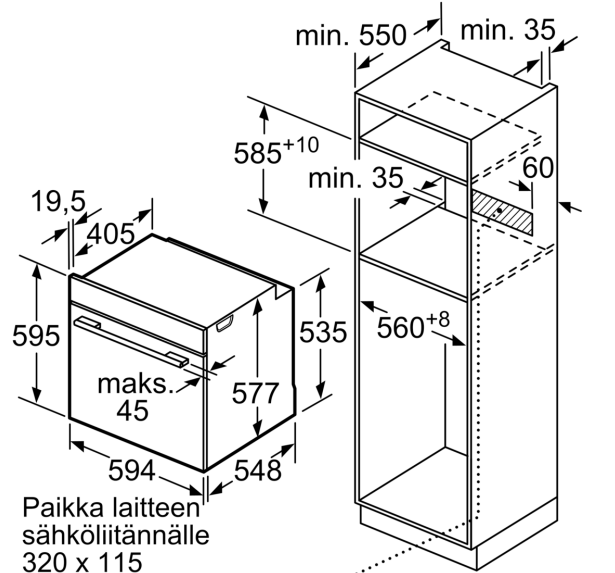

#### Tekniset tiedot

Asennustapa: .....	Kalusteeseen sijoitettava
Puhdistusmenetelmä: .....	Pyrolyysipuhdistus
Tarvittava asennustila (K x L x S): .....	585-595 x 560-568 x 550 mm
Mitat (KxLxS): .....	595 x 594 x 548 mm
Pakkauksen mitat: .....	670 x 670 x 680 mm
Ohjauspaneelin materiaali: .....	Ruostumaton teräs
Luukun materiaali: .....	lasi
Nettopaino: .....	38.7 kg
Käyttötilavuus: .....	71 l
Lämmitystilat: .....	4D-kiertoilma, Iso grilli, Kiertoilma Eco, Ylä-/alalämpö, Perinteinen lämpö ECO, Pizzatoiminto, Pakasteet, Kiertoilmagrilli
Lämpötilan valinta: .....	Elektroninen
Sisävalojen määrä: .....	1
Virtajohdon pituus: .....	120.0 cm
EAN-koodi: .....	4242003707432
Pesien määrä - (2010/30/EU): .....	1
Energialuokka: .....	A+
Energy consumption per cycle conventional (2010/30/EC): .....	0.87 kWh/cycle
Energy consumption per cycle forced air convection (2010/30/EC): .....	0.69 kWh/cycle
Energiätehokkuusindeksi (2010/30/EU): .....	81.2 %
Liitäntäteho: .....	3600 W
Tarvittava sulake: .....	16 A
Jännite: .....	220-240 V
Taajuus: .....	60; 50 Hz
Pistoke: .....	maadoitettu sukupistoke
Mukana tulevat varusteet: .....	1 x Emaloitu leivinpelti, 1 x Yhdistelmäritilä, 1 x Uunipannu

### Mittapiirustukset

Mitat mm

Mitat mm

Jos laite asennetaan keittotason alapuolelle, on otettava huomioon seuraava työtason vahvuus (tarv. mukaan lukien alarakenne).

Keittotason tyyppi	Työtason minimivahvuus	
	pinta-asennus	samantasoinen
Induktiokeittotaso	37 mm	38 mm
Täysipinta-induktiokeittotaso	47 mm	48 mm
Kaasukeittotaso	30 mm	38 mm
Sähkökeittotaso	27 mm	30 mm