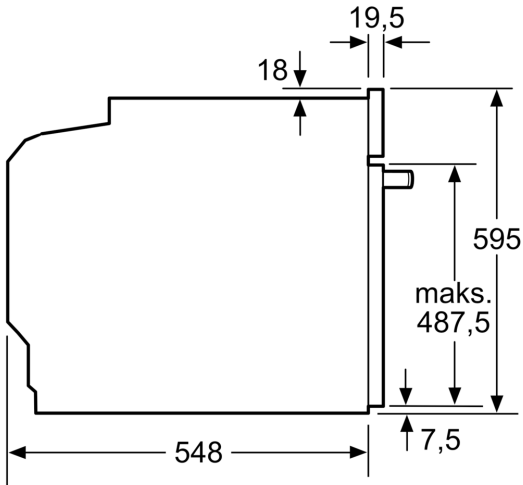

iQ700, Uuni, 60 x 60 cm, Teräs HB672GBS1S

Mittapiirustukset

Mitat mm