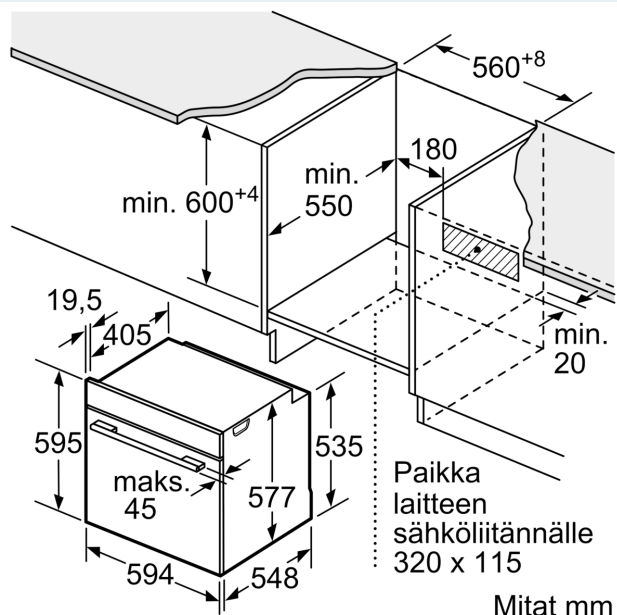

### Mittapiirustukset

Mitat mm

Mitat mm

Jos laite asennetaan keittotason alapuolelle, on otettava huomioon seuraava työtason vahvuus (tarv. mukaan lukien alarakenne).

Keittotason tyyppi	Työtason minimivahvuus	
	pinta-asennus	samantasoinen
Induktiokeittotaso	37 mm	38 mm
Täysipinta-induktiokeittotaso	47 mm	48 mm
Kaasukeittotaso	30 mm	38 mm
Sähkökeittotaso	27 mm	30 mm

Mitat mm