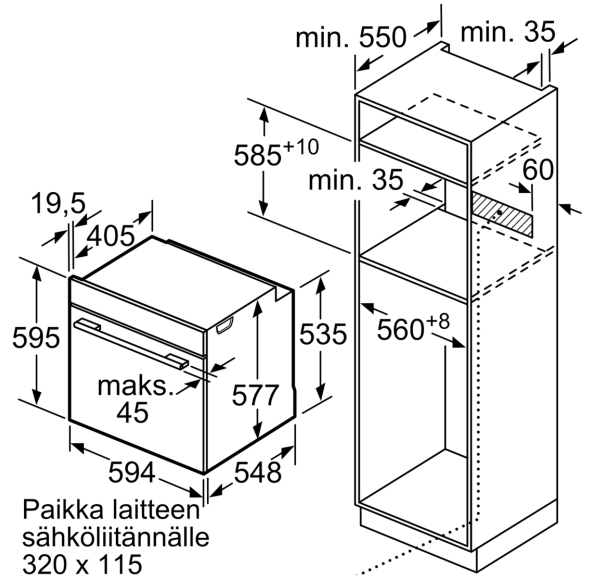

#### Tekniset tiedot

Asennustapa:	..... Kalusteeseen sijoitettava
Puhdistusmenetelmä:	..... Pyrolyysipuhdistus
Tarvittava asennustila (K x L x S):	..... 585-595 x 560-568 x 550 mm
Mitat (KxLxS):	..... 595 x 594 x 548 mm
Pakkauksen mitat:	..... 670 x 670 x 680 mm
Ohjauspaneelin materiaali:	..... Ruostumaton teräs
Luukun materiaali:	..... lasi
Nettopaino:	..... 36.8 kg
Käyttötilavuus:	..... 71 l
Lämmitystilat:	..... 4D-kiertoilma, Iso grilli, Kiertoilma Eco, Ylä-/alalämpö, Perinteinen lämpö ECO, Pizzatoiminto, Pakasteet, Kiertoilmagrilli
Lämpötilan valinta:	..... Elektroninen
Sisävalojen määrä:	..... 1
Virtajohdon pituus:	..... 120.0 cm
EAN-koodi:	..... 4242003672518
Pesien määrä - (2010/30/EU):	..... 1
Energialuokka:	..... A+
Energy consumption per cycle conventional (2010/30/EC):	..... 0.87 kWh/cycle
Energy consumption per cycle forced air convection (2010/30/EC):	0.69 kWh/cycle
Energiatehokkuusideksi (2010/30/EU):	..... 81.2 %
Liitäntäteho:	..... 3600 W
Tarvittava sulake:	..... 16 A
Jännite:	..... 220-240 V
Taajuus:	..... 60; 50 Hz
Pistoke:	..... maadoitettu sukupistoke
Mukana tulevat varusteet:	..... 1 x Yhdistelmäritilä, 1 x Uunipannu

### Mittapiirustukset

Mitat mm

Mitat mm

Jos laite asennetaan keittotason alapuolelle, on otettava huomioon seuraava työtason vahvuus (tarv. mukaan lukien alarakenne).

Keittotason tyyppi	Työtason minimivahvuus	
	pinta-asennus	samantasoinen
Induktiokeittotaso	37 mm	38 mm
Täysipinta-induktiokeittotaso	47 mm	48 mm
Kaasukeittotaso	30 mm	38 mm
Sähkökeittotaso	27 mm	30 mm