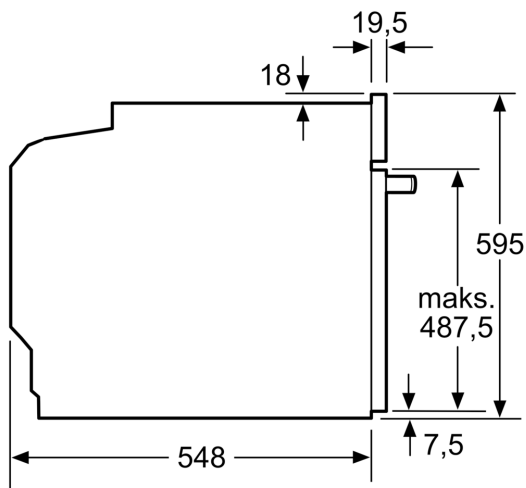

iQ700, Uuni, 60 x 60 cm, Teräs HB672GBS1

Mittapiirustukset

Mitat mm