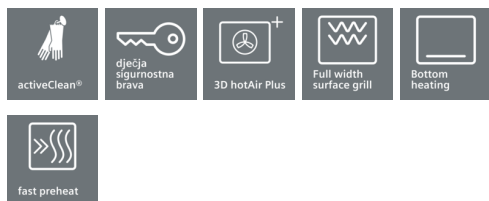

## iQ500, Kalusteisiin sijoitettava uuni, musta HB65AR620S

Kalusteisiin sijoitettava uuni, joka on nykyaikainen ja miellyttävä käyttää.

- ✓ Leivo ja paista energiatehokkaasti yhdellä tasolla hotAir Eco -kiertoilmaohjelmalla.
- ✓ Automaattisen activeClean®-puhdistustoiminnon ansiosta sinun ei enää koskaan tarvitse puhdistaa uunia.
- ✓ Energiatehokkuusluokka A: tehokkaaseen paistamiseen ja leivontaan.

#### Tekniset tiedot

Etuisan väri / materiaali : musta  
 Kalusteisiin / vapaasti sijoitettava : Kalusteisiin sijoitettava  
 Puhdistusmenetelmä : Pyrolyysi  
 Tarvittava asennustila (K x L x S) mm : 575-597 x 560-568 x 550  
 Tuotteen mitat (K x L x S) mm : 595 x 595 x 515  
 Pakkauksen mitat (mm) : 665 x 635 x 635  
 Ohjauspaneelin materiaali : metalli korroosiosuojattu  
 Luukun materiaali : lasi  
 Nettopaino (kg) : 36,610  
 Käyttötilavuus : 57  
 Uunitoiminnot : Alalämpö, Hot Air-Eco, Iso Vario-grilli, Kiertoilma, Kiertoilmagrilli, Ylä-/alalämpö  
 Sisätilan materiaali : Emaloitu  
 Lämpötilan valinta : Elektroninen  
 Sisävalojen määrä : 1  
 Hyväksyntätodistukset : AENOR, CE  
 Virtajohdon pituus (cm) : 95  
 EAN-koodi : 4242003646717  
 Pesien määrä - (2010/30/EU) : 1  
 Energiatehokkuusluokka - (2010/30/EY) : A  
 Energy consumption per cycle conventional (2010/30/EC) : 0,90  
 Energy consumption per cycle forced air convection (2010/30/EC) : 0,70  
 Energiatehokkuusideksi (2010/30/EU) : 88,6  
 Liitännän arvo (W) : 3580  
 Tarvittava sulake (A) : 16  
 Jännite (V) : 220-240  
 Taajuus (Hz) : 50  
 Pistokkeen tyyppi : Suko-/Gardy pistoke, maadoitettu

**Muotoilu**

- Näytön väri: valkoinen, siniset merkkivalot
- Sisäänpainettavat valitsimet
- Uuniluukun sisäpinta lasia
- Elektroninen kello, jossa hälytin ja ajastustoiminnot

**Käyttömukavuus**

- activeClean – automaattinen pyrolyysipuhdistus
- Automaattinen pikakuumennus
- Valo uunin katossa