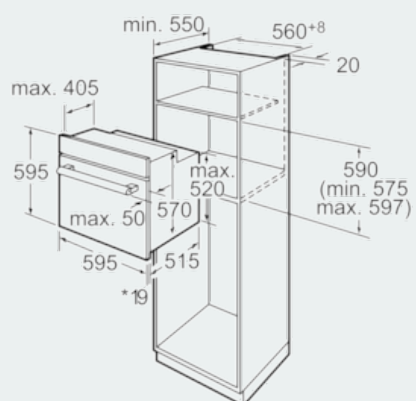

iQ500, Kalusteisiin sijoitettava uuni,
musta
HB65AR620S

Mittapiirustukset

* Kun etusivu metallia 20 mm

Mitat mm