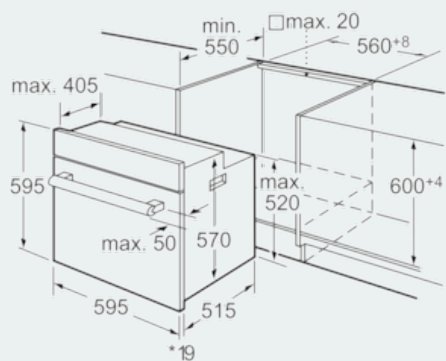

* Kun etusivu metallia 20 mm

Mitat mm