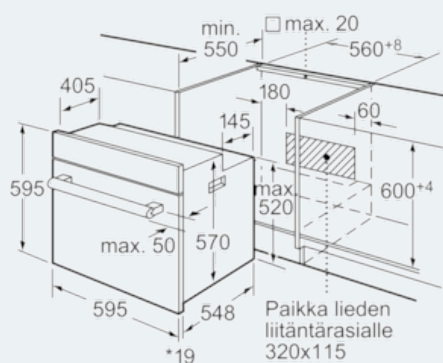

iQ500
Kalusteisiin sijoitettava uuni
teräs
HB63AB522S

Mittapiirustukset

* Kun etusivu metallia 20 mm

Mitat mm