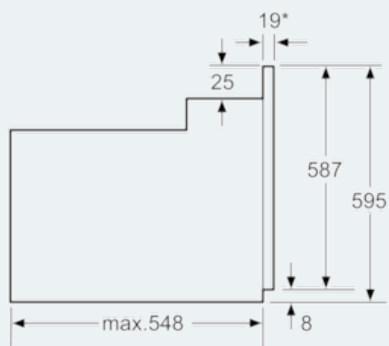

iQ500
Kalusteisiin sijoitettava uuni
musta
HB63A1620S

Mittapiirustukset

* Kun etusivu metallia 20 mm

Mitat mm

* Kun etusivu metallia 20 mm

Mitat mm