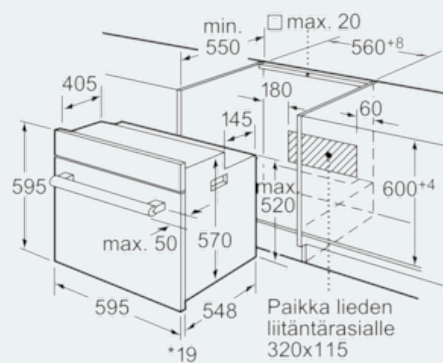

Tuotekuvaus

Tekniset tiedot

Etuosan väri / materiaali : musta
Kalusteisiin / vapaasti sijoitettava : Kalusteisiin sijoitettava
Puhdistusmenetelmä : Pyrolyysi
Tarvittava asennustila (K x L x S) mm : 575-597 x 560-568 x 550
Tuotteen mitat (K x L x S) mm : 595 x 595 x 548
Pakkauksen mitat (mm) : 670 x 680 x 670
Ohjauspaneelin materiaali : metalli korroosiosuojattu
Luukun materiaali : lasi
Nettopaino (kg) : 40,336
Käyttötilavuus : 63
Uunitoiminnot : Alalämpö, Hot Air-Eco, Iso Vario-grilli, Kiertoilma, Kiertoilmagrilli, Ylä-/alalämpö
Sisätilan materiaali : Emaloitu
Lämpötilan valinta : Elektroninen
Sisävalojen määrä : 1
Hyväksyntätodistukset : CE, VDE
Virtajohdon pituus (cm) : 120
EAN-koodi : 4242003666692
Pesien määrä - (2010/30/EU) : 1
Energiatehokkuusluokka - (2010/30/EY) : A
Energy consumption per cycle conventional (2010/30/EC) : 0,93
Energy consumption per cycle forced air convection (2010/30/EC) : 0,70
Energiatehokkuusideksi (2010/30/EU) : 86,4
Sähköliitântäteho (W) : 3650
Tarvittava sulake (A) : 16
Jännite (V) : 220-240
Taajuus (Hz) : 60; 50
Pistokkeen tyyppi : , ilman pistoketta, Suko-/Gardy pistoke, maadoitett

iQ500
Kalusteisiin sijoitettava uuni
musta
HB63A1620S

Mittapiirustukset

* Kun etusivu metallia 20 mm

Mitat mm

* Kun etusivu metallia 20 mm

Mitat mm