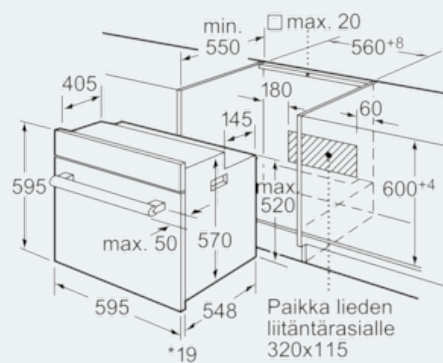

iQ500
Kalusteisiin sijoitettava uuni
teräs
HB63A1521S

Mittapiirustukset

* Kun etusivu metallia 20 mm

Mitat mm