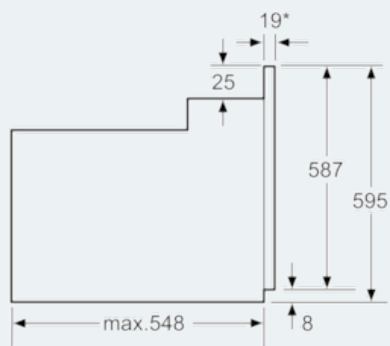

iQ500
Kalusteisiin sijoitettava uuni
teräs
HB63A1521S

Mittapiirustukset

* Kun etusivu metallia 20 mm

Mitat mm

* Kun etusivu metallia 20 mm

Mitat mm