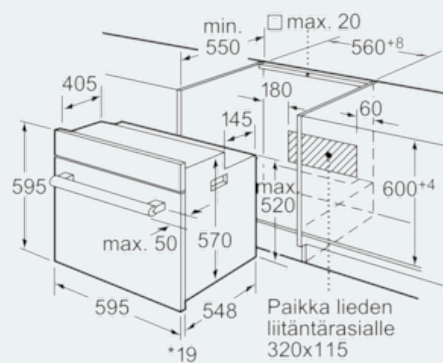

Tuotekuvaus

Tekniset tiedot

Etuosan väri / materiaali : metalli

Kalusteisiin / vapaasti sijoitettava : Kalusteisiin sijoitettava

Puhdistusmenetelmä : Pyrolyysi

Tarvittava asennustila (K x L x S) mm : 575-597 x 560-568 x 550

Tuotteen mitat (K x L x S) mm : 595 x 595 x 548

Pakkauksen mitat (mm) : 670 x 680 x 670

Ohjauspaneelin materiaali : Ruostumaton teräs

Luukun materiaali : lasi

Nettopaino (kg) : 40,436

Käyttötilavuus : 63

Uunitoiminnot : Alalämpö, Hot Air-Eco, Iso Vario-grilli, Kiertoilma,

Muotoilu

- Sisäänpainettava
- valkoinen
- kookolasi kokoontaitettava
- Ohjauspaneeli: ruostumaton teräs
- elektroninen kello

Käyttömukavuus

- on
- automaattinen
- Valo uunin katossa

Turvallisuus

- Uunin turvallisuus: lapsilukko, Mekaan. Luukun lukitus, turvakatkaisu, uuni
- Luukun lukitus pyrolyysipuhdistuksen yhteydessä
- 30 °C

iQ500
Kalusteisiin sijoitettava uuni
teräs
HB63A1520S

Mittapiirustukset

* Kun etusivu metallia 20 mm

Mitat mm

* Kun etusivu metallia 20 mm

Mitat mm