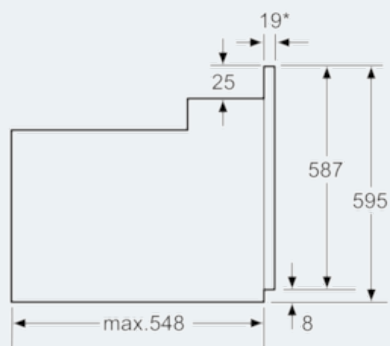

iQ500
Kalusteisiin sijoitettava uuni
teräs
HB63A1520S

Mittapiirustukset

* Kun etusivu metallia 20 mm

Mitat mm

* Kun etusivu metallia 20 mm

Mitat mm