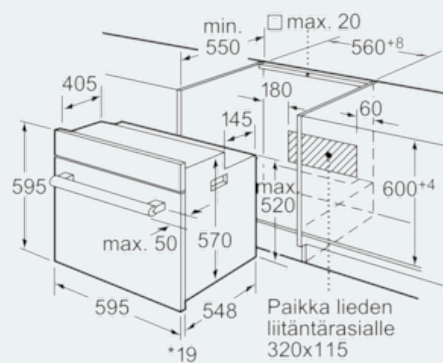

iQ500
Kalusteisiin sijoitettava uuni
valkoinen
HB63A1220S

Mittapiirustukset

* Kun etusivu metallia 20 mm

Mitat mm