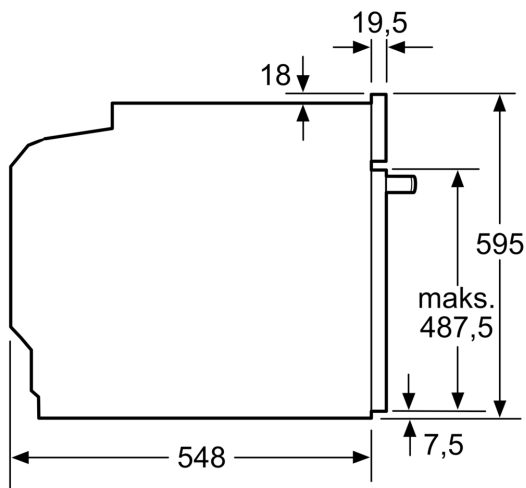

iQ700, Uuni, 60 x 60 cm, Teräs HB634GBS1

Mitat mm