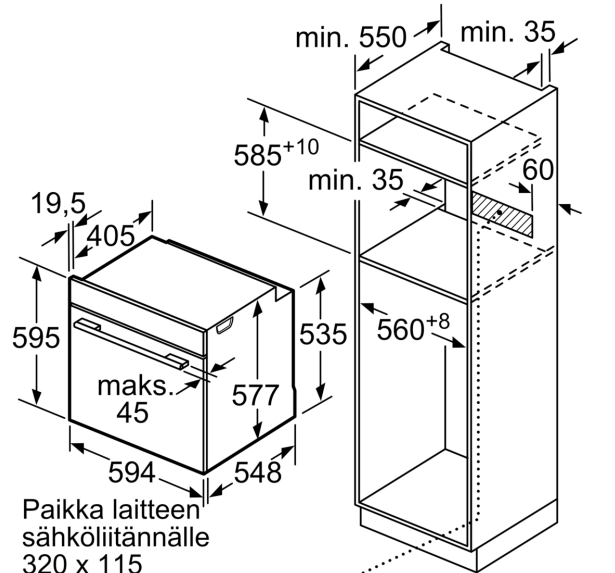

Tekniset tiedot:

- Liitosjohdon pituus: 120 cm
- Kokonaisliitäntäteho sähkö: 3.6 kW, jännite 220-240 V
- Energiatehokkuusluokitus (EU Nr. 65/2014): A+
- Energiankulutus ylä-/alalämmöllä: 0.87 kWh
- Energiankulutus kiertoilmatoiminnolla: 0.69 kWh
- Uunikammioiden lukumäärä: 1 Lämmönlähde: sähkö Uunin tilavuus: 71 l

Mitat:

- Tuotteen mitat (K x L x S): 595 mm x 594 mm x 548 mm
- Tarvittava asennustila (K x L x S): 585 mm - 595 mm x 560 mm - 568 mm x 550 mm
- Tarkat mitat löytyvät mittapiirroksista.
- Suosittelemme valitsemaan keittiön laitteet samasta mallisarjasta IQ700, jolloin ne sopivat muotoilultaan ihanteellisesti yhteen.

iQ700, Uuni, 60 x 60 cm, Teräs HB634GBS1

Mitat mm

Mitat mm

Jos laite asennetaan keittotason alapuolelle, on otettava huomioon seuraava työtason vahvuus (tarv. mukaan lukien alarakenne).

Keittotason tyyppi	Työtason minimivahvuus	
	pinta-asennus	samantasoinen
Induktiokeittotaso	37 mm	38 mm
Täysipinta-induktiokeittotaso	47 mm	48 mm
Kaasukeittotaso	30 mm	38 mm
Sähkökeittotaso	27 mm	30 mm