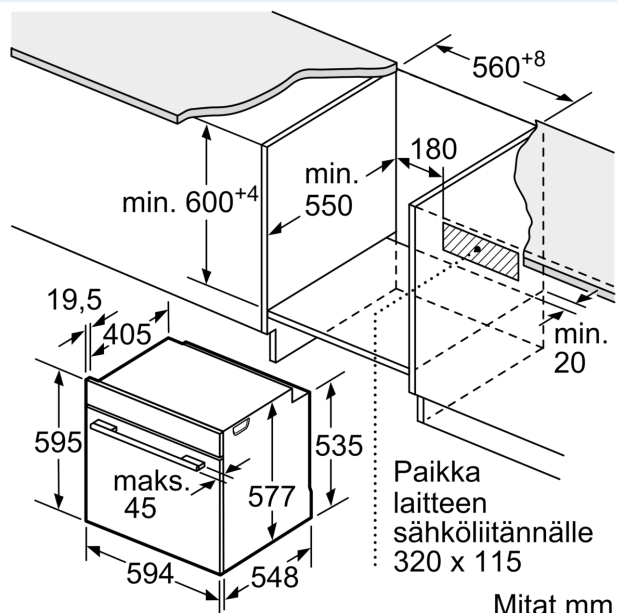

Mitat:

- Tuotteen mitat (K x L x S): 595 mm x 594 mm x 548 mm
- Tarvittava asennustila (K x L x S): 585 mm - 595 mm x 560 mm - 568 mm x 550 mm
- Tarkat mitat löytyvät mittapiirroksista.
- Suosittelemme valitsemaan keittiön laitteet samasta mallisarjasta IQ700, jolloin ne sopivat muotoilultaan ihanteellisesti yhteen.

iQ700, Uuni, 60 x 60 cm, Teräs HB634GBS1

Mitat mm

Mitat mm

Jos laite asennetaan keittotason alapuolelle, on otettava huomioon seuraava työtason vahvuus (tarv. mukaan lukien alarakenne).

Keittotason tyyppi	Työtason minimivahvuus	
	pinta-asennus	samantasoinen
Induktiokeittotaso	37 mm	38 mm
Täysipinta-induktiokeittotaso	47 mm	48 mm
Kaasukeittotaso	30 mm	38 mm
Sähkökeittotaso	27 mm	30 mm

Mitat mm