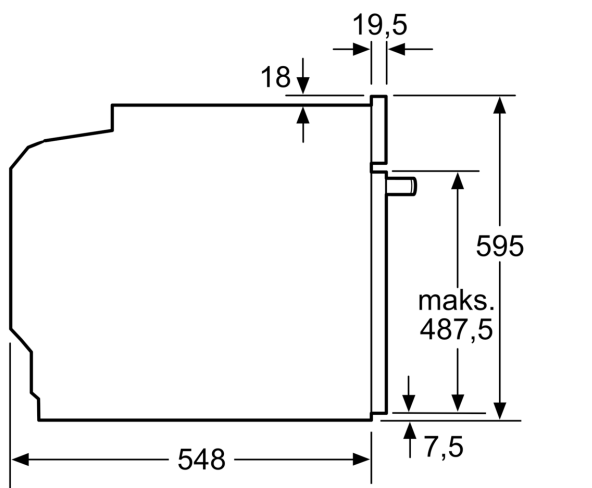

Tuotekuvaus

Tekniset tiedot

Asennustapa:	Kalusteeseen sijoitettava
Puhdistusmenetelmä:	ecoClean-puhdistusohjelma, Hydrolyysi
Tarvittava asennustila (K x L x S):	585-595 x 560-568 x 550 mm
Mitat (KxLxS):	595 x 594 x 548 mm
Pakkauksen mitat:	670 x 670 x 680 mm
Ohjauspaneelin materiaali:	Ruostumaton teräs
Luukun materiaali:	lasi
Nettopaino:	35.9 kg
Käyttötilavuus:	71 l
Lämmitystilat:	4D-kiertoilma, Iso grilli, Kiertoilma Eco, Pieni grilli, Ylä-/alalämpö, Perinteinen lämpö ECO, Pizzatoiminto, Pakasteet, Alalämpö, Kiertoilmagrilli
Lämpötilan valinta:	Elektroninen
Sisävalojen määrä:	1
Virtajohdon pituus:	120.0 cm
EAN-koodi:	4242003703137
Pesien määrä - (2010/30/EU):	1
Energialuokka:	A+
Energy consumption per cycle conventional (2010/30/EC):	0.87 kWh/cycle
Energy consumption per cycle forced air convection (2010/30/EC):	0.69 kWh/cycle
Energiatsehokkuusideksi (2010/30/EU):	81.2 %
Liitäntäteho:	3600 W
Tarvittava sulake:	16 A
Jännite:	220-240 V
Taajuus:	60; 50 Hz
Pistoke:	maadoitettu sukopistoke
Mukana tulevat varusteet:	1 x Emaloitu leivinpelti, 1 x Yhdistelmäritilä, 1 x Uunipannu

Mitat mm

Jos laite asennetaan keittotason alapuolelle, on otettava huomioon seuraava työtason vahvuus (tarv. mukaan lukien alarakenne).

Keittotason tyyppi	Työtason minimivahvuus	
	pinta-asennus	samantasoinen
Induktiokeittotaso	37 mm	38 mm
Täysipinta-induktiokeittotaso	47 mm	48 mm
Kaasukeittotaso	30 mm	38 mm
Sähkökeittotaso	27 mm	30 mm