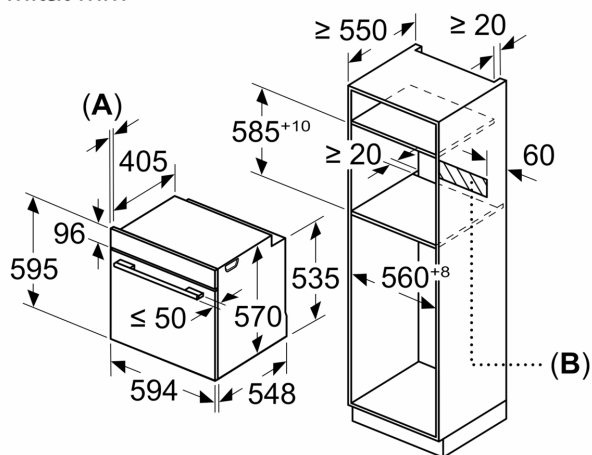

Tekniset tiedot:

- Liitosjohdon pituus: 120 cm
- Kokonaisliitännäteho sähkö: 3.6 kW, jännite 220-240 V
- Energiatehokkuusluokitus (EU Nr. 65/2014): A
- Energiankulutus ylä-/alalämmöllä: 0.99 kWh
- Energiankulutus kiertoilmatoiminnolla: 0.81 kWh
- Uunikammioiden lukumäärä: 1 Lämmönlähde: sähkö Uunin tilavuus: 71 l

Mitat:

- Tuotteen mitat (K x L x S): 595 mm x 594 mm x 548 mm
- Tarvittava asennustila (K x L x S): 585 mm - 595 mm x 560 mm - 568 mm x 550 mm
- Tarkat mitat löytyvät mittapiirroksista.
- Suosittelemme valitsemaan keittiön laitteet samasta mallisarjasta IQ500, jolloin ne sopivat muotoilultaan ihanteellisesti yhteen.

iQ500, Uuni, 60 x 60 cm, Teräs HB579GBS0

Mitat mm

A: 19,5 mm
B: Tila laitteen liittämiseen 320 x 115 mm

Asennus keittotason yhteyteen.