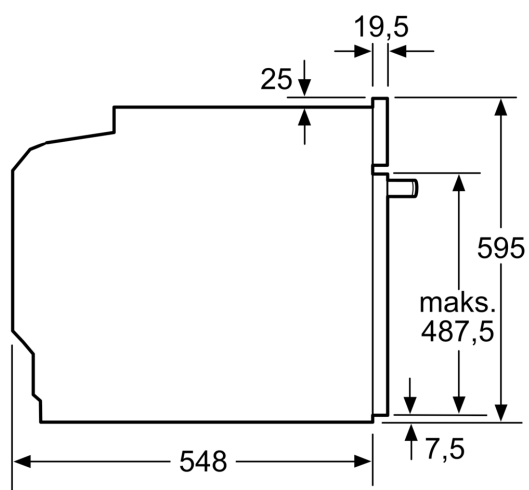

Asennustapa: Kalusteeseen sijoitettava
 Puhdistusmenetelmä:Pyrolyysi ja hydrolyysi
 Tarvittava asennustila (K x L x S): 585-595 x 560-568 x 550 mm
 Mitat (KxLxS): 595 x 594 x 548 mm
 Pakkauksen mitat:670 x 660 x 680 mm
 Ohjauspaneelin materiaali:Lasi
 Luukun materiaali:lasi
 Nettopaino:38.5 kg
 Käyttötilavuus:71 l
 Lämmitystilat:Iso grilli, Hotair lempeä, Kiertoilma, Intensiivilämpö, Pieni grilli, Ylä-/alalämpö, Pizzatoiminto, Matalalämpökypsennys, Pakasteet, Alalämpö, Kiertoilmagrilli, Esilämmitys, Lämmitys
 Lämpötilan valinta: Elektroninen
 Sisävalojen määrä: 1
 Virtajohdon pituus:120.0 cm
 EAN-koodi: 4242003869703
 Pesien määrä - (2010/30/EU): 1
 Energialuokka:A
 Energy consumption per cycle conventional (2010/30/EC):0.99 kWh/cycle
 Energy consumption per cycle forced air convection (2010/30/EC): 0.81 kWh/cycle
 Energiatehokkuusideksi (2010/30/EU): 95.3 %
 Liitäntäteho: 3600 W
 Tarvittava sulake: 16 A
 Jännite: 220-240 V
 Taajuus: 50; 60 Hz
 Pistoke: maadoitettu sukopistoke
 Mukana tulevat varusteet: 1 x Emaloitu leivinpelti, 1 x Yhdistelmäritilä, 1 x Uunipannu

Tekniset tiedot:

- Liitosjohdon pituus: 120 cm
- Kokonaisliitännäteho sähkö: 3.6 kW, jännite 220-240 V
- Energiatehokkuusluokitus (EU Nr. 65/2014): A
- Energiankulutus ylä-/alalämmöllä: 0.99 kWh
- Energiankulutus kiertoilmatoiminnolla: 0.81 kWh
- Uunikammioiden lukumäärä: 1 Lämmönlähde: sähkö Uunin tilavuus: 71 l

Mitat:

- Tuotteen mitat (K x L x S): 595 mm x 594 mm x 548 mm
- Tarvittava asennustila (K x L x S): 585 mm - 595 mm x 560 mm - 568 mm x 550 mm
- Tarkat mitat löytyvät mittapiirroksista.
- Suosittelemme valitsemaan keittiön laitteet samasta mallisarjasta IQ500, jolloin ne sopivat muotoilultaan ihanteellisesti yhteen.

iQ500, Uuni, 60 x 60 cm, Teräs HB579GBS0

Mitat mm

A: 19,5 mm
B: Tila laitteen liittämiseen 320 x 115 mm

Asennus keittotason yhteyteen.