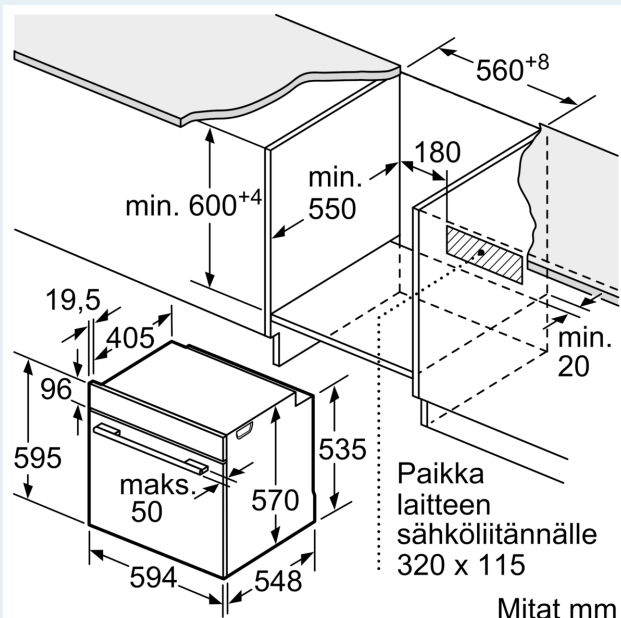

Varusteet

- Mukana pakkauksessa: Emaloitu leivinpelti, Yhdistelmäritilä, Uunipannu

Turvallisuus

- Uuninluukun lämpötila maks. 30 °C mitattuna luukun keskiosasta (ylä-/alalämpö 180 °C, 1 tunnin jälkeen)
- Luukun lämpötila pysyy matalana myös pyrolyysiohjelman ollessa käynnissä.
- Cool Touch -luukku: uuniluukussa 4-kerroksinen lämpöä heijastava lasi
- Turvatoiminnot: lapsilukitus uunitoiminnoille
- jälkilämmön osoitin turvakatkaisu luukun kytkin elektroninen luukun lukitus

Tekniset tiedot:

- Liitosjohdon pituus: 120 cm
- Kokonaisliitännäteho sähkö: 3.6 kW, jännite 220-240 V
- Energiatehokkuusluokitus (EU Nr. 65/2014): A
- Energiankulutus ylä-/alalämmöllä: 0.99 kWh
- Energiankulutus kiertoilmatoiminnolla: 0.81 kWh
- Uunikammioiden lukumäärä: 1 Lämmönlähde: sähkö Uunin tilavuus: 71 l

Mitat:

- Tuotteen mitat (K x L x S): 595 mm x 594 mm x 548 mm
- Tarvittava asennustila (K x L x S): 585 mm - 595 mm x 560 mm - 568 mm x 550 mm
- Tarkat mitat löytyvät mittapiirroksista.
- Suosittelemme valitsemaan keittiön laitteet samasta mallisarjasta IQ500, jolloin ne sopivat muotoilultaan ihanteellisesti yhteen.

iQ500, Uuni, 60 x 60 cm, Teräs HB579GBS0

Mitat mm

A: 19,5 mm
B: Tila laitteen liittämiseen 320 x 115 mm

Asennus keittotason yhteyteen.