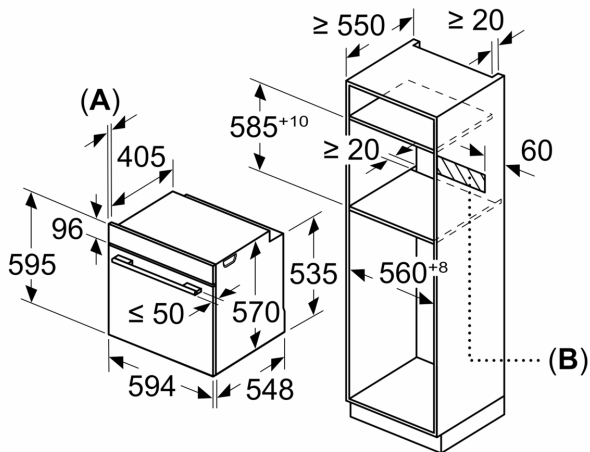

#### Mitat:

- Tuotteen mitat (K x L x S): 595 mm x 594 mm x 548 mm
- Tarvittava asennustila (K x L x S): 585 mm - 595 mm x 560 mm - 568 mm x 550 mm
- Tarkat mitat löytyvät mittapiirroksista.
- Suosittelemme valitsemaan keittiön laitteet samasta mallisarjasta IQ500, jolloin ne sopivat muotoilultaan ihanteellisesti yhteen.

**iQ500, Uuni, 60 x 60 cm,  
Valkoinen  
HB578ACW1S**

Mittapiirustukset

Mitat mm

**A:** 19,5 mm  
**B:** Tila laitteen liittämiseen 320 x 115 mm

Asennus keittotason yhteyteen.