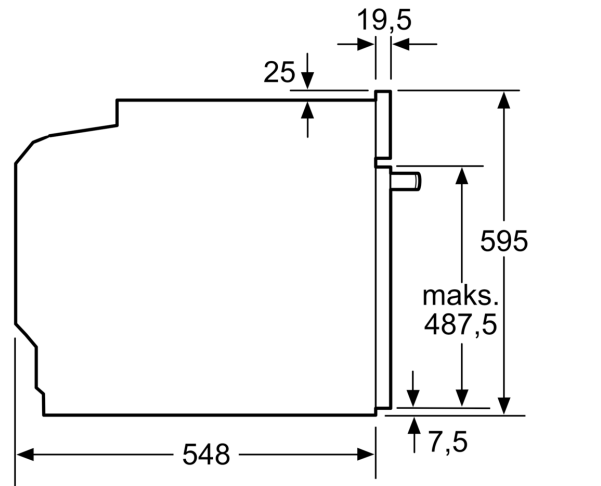

#### Tekniset tiedot:

- Liitosjohdon pituus: 120 cm
- Kokonaisliitännäteho sähkö: 3.6 kW, jännite 220-240 V
- Energiatehokkuusluokitus (EU Nr. 65/2014): A
- Energiankulutus ylä-/alalämmöllä: 0.99 kWh
- Energiankulutus kiertoilmatoiminnolla: 0.81 kWh
- Uunikammioiden lukumäärä: 1 Lämmönlähde: sähkö Uunin tilavuus: 71 l

#### Mitat:

- Tuotteen mitat (K x L x S): 595 mm x 594 mm x 548 mm
- Tarvittava asennustila (K x L x S): 585 mm - 595 mm x 560 mm - 568 mm x 550 mm
- Tarkat mitat löytyvät mittapiirroksista.
- Suosittelemme valitsemaan keittiön laitteet samasta mallisarjasta IQ500, jolloin ne sopivat muotoilultaan ihanteellisesti yhteen.

**iQ500, Uuni, 60 x 60 cm,  
Valkoinen  
HB578ACW1S**

Mittapiirustukset

Mitat mm

**A:** 19,5 mm  
**B:** Tila laitteen liittämiseen 320 x 115 mm

Asennus keittotason yhteyteen.