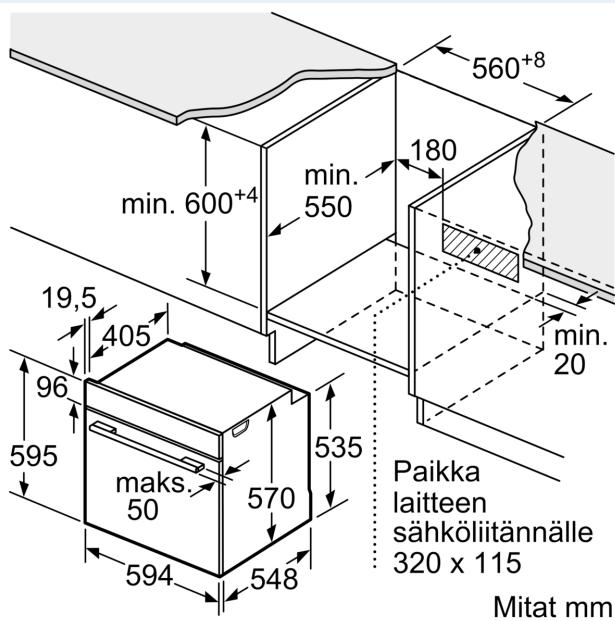

#### Tekniset tiedot:

- Liitosjohdon pituus: 120 cm
- Kokonaisliitännäteho sähkö: 3.6 kW, jännite 220-240 V
- Energiatehokkuusluokitus (EU Nr. 65/2014): A
- Energiankulutus ylä-/alalämmöllä: 0.99 kWh
- Energiankulutus kiertoilmatoiminnolla: 0.81 kWh
- Uunikammioiden lukumäärä: 1 Lämmönlähde: sähkö Uunin tilavuus: 71 l

#### Mitat:

- Tuotteen mitat (K x L x S): 595 mm x 594 mm x 548 mm
- Tarvittava asennustila (K x L x S): 585 mm - 595 mm x 560 mm - 568 mm x 550 mm
- Tarkat mitat löytyvät mittapiirroksista.
- Suosittelemme valitsemaan keittiön laitteet samasta mallisarjasta IQ500, jolloin ne sopivat muotoilultaan ihanteellisesti yhteen.

**iQ500, Uuni, 60 x 60 cm,  
Valkoinen  
HB578ACW1S**

Mittapiirustukset

Mitat mm

**A:** 19,5 mm  
**B:** Tila laitteen liittämiseen 320 x 115 mm

Asennus keittotason yhteyteen.