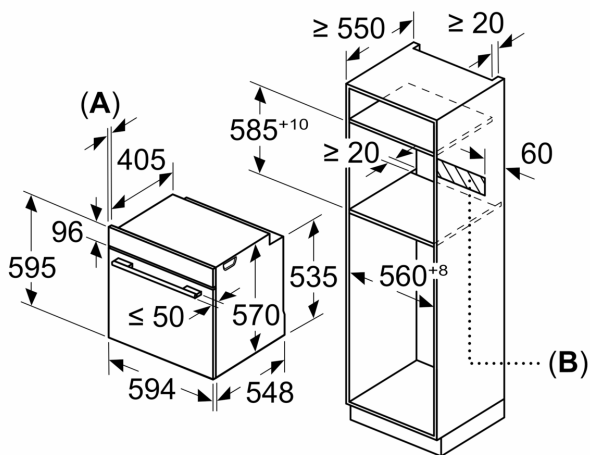

Mitat:

- Tuotteen mitat (K x L x S): 595 mm x 594 mm x 548 mm
- Tarvittava asennustila (K x L x S): 585 mm - 595 mm x 560 mm -568 mm x 550 mm
- Tarkat mitat löytyvät mittapiirroksista.
- Suosittelemme valitsemaan keittiön laitteet samasta mallisarjasta IQ500, jolloin ne sopivat muotoilultaan ihanteellisesti yhteen.

iQ500, Uuni, 60 x 60 cm, Teräs
HB578ACS1S

Mittapiirustukset

Mitat mm

A: 19,5 mm

B: Tila laitteen liittämiseen 320 x 115 mm

Asennus keittotason yhteyteen.