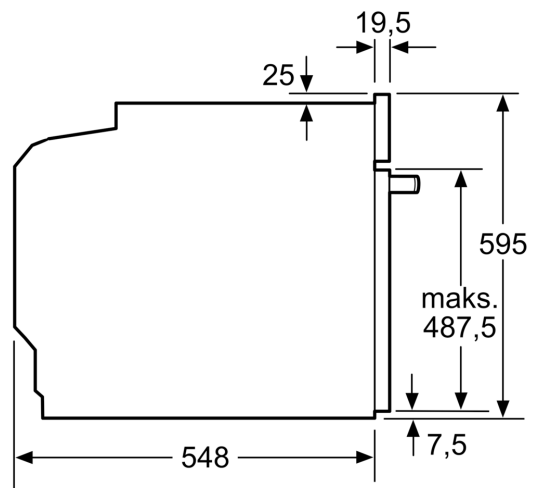

Tuotekuvaus

Tekniset tiedot

Asennustapa:	Kalusteeseen sijoitettava
Puhdistusmenetelmä:	Pyrolyysi ja hydrolyysi
Tarvittava asennustila (K x L x S):	585-595 x 560-568 x 550 mm
Mitat (KxLxS):	595 x 594 x 548 mm
Pakkauksen mitat:	675 x 660 x 690 mm
Ohjauspaneelin materiaali:	Lasi
Luukun materiaali:	lasi
Nettopaino:	39.7 kg
Käyttötilavuus:	71 l
Lämmitystilat:	Iso grilli, Hotair lempeä, Kiertoilma, Ylä-/alalämpö, Pizzatoiminto, Matalalämpökypsennys, Pakasteet, Alalämpö, Kiertoilmagrilli
Lämpötilan valinta:	Elektroninen
Sisävalojen määrä:	1
Virtajohdon pituus:	120.0 cm
EAN-koodi:	4242003925270
Pesien määrä - (2010/30/EU):	1
Energialuokka:	A
Energy consumption per cycle conventional (2010/30/EC):	0.99 kWh/cycle
Energy consumption per cycle forced air convection (2010/30/EC):	0.81 kWh/cycle
Energiatohokkuusideksi (2010/30/EU):	95.3 %
Liitäntäteho:	3600 W
Tarvittava sulake:	16 A
Jännite:	220-240 V
Taajuus:	50; 60 Hz
Pistoke:	maadoitettu sukopistoke
Mukana tulevat varusteet:	2 x Emaloitu leivinpelti, 1 x Yhdistelmäritilä, 1 x Uunipannu

- jälkilämmön osoitin turvakatkaisu elektroninen luukun lukitus mekaaninen luukun lukitus

Tekniset tiedot:

- Liitosjohdon pituus: 120 cm
- Kokonaisliitäntäteho sähkö: 3.6 kW, jännite 220-240 V
- Energiatehokkuusluokitus (EU Nr. 65/2014): A
- Energiankulutus ylä-/alalämmöllä:0.99 kWh
- Energiankulutus kiertoilmatoiminnolla:0.81 kWh
- Uunikammioiden lukumäärä: 1 Lämmönlähde: sähkö Uunin tilavuus:71 l

Mitat:

- Tuotteen mitat (K x L x S): 595 mm x 594 mm x 548 mm
- Tarvittava asennustila (K x L x S): 585 mm - 595 mm x 560 mm -568 mm x 550 mm
- Tarkat mitat löytyvät mittapiirroksista.
- Suosittelemme valitsemaan keittiön laitteet samasta mallisarjasta IQ500, jolloin ne sopivat muotoilultaan ihanteellisesti yhteen.

iQ500, Uuni, 60 x 60 cm, Teräs
HB578ACS1S

Mittapiirustukset

Mitat mm

A: 19,5 mm

B: Tila laitteen liittämiseen 320 x 115 mm

Asennus keittotason yhteyteen.