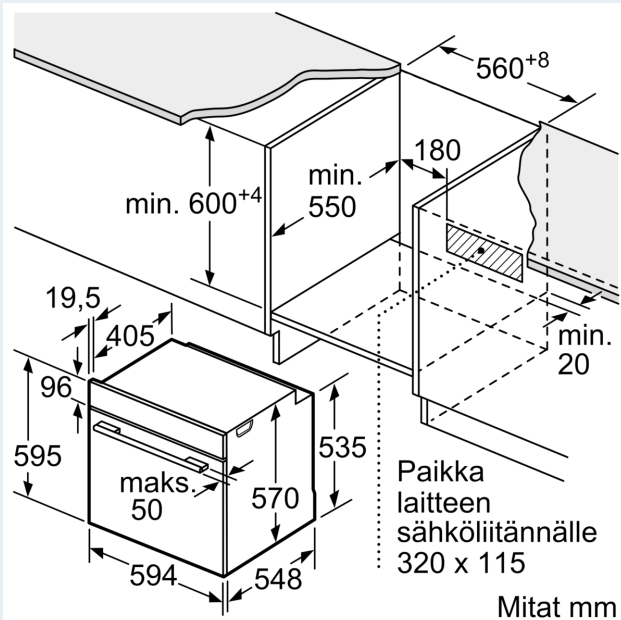

Tuotekuvaus

Tekniset tiedot

Asennustapa:	Kalusteeseen sijoitettava
Puhdistusmenetelmä:	Pyrolyysi ja hydrolyysi
Tarvittava asennustila (K x L x S):	585-595 x 560-568 x 550 mm
Mitat (KxLxS):	595 x 594 x 548 mm
Pakkauksen mitat:	675 x 660 x 690 mm
Ohjauspaneelin materiaali:	Lasi
Luukun materiaali:	lasi
Nettopaino:	39.7 kg
Käyttötilavuus:	71 l
Lämmitystilat:	Iso grilli, Hotair lempeä, Kiertoilma, Ylä-/alalämpö, Pizzatoiminto, Matalalämpökypsennys, Pakasteet, Alalämpö, Kiertoilmagrilli
Lämpötilan valinta:	Elektroninen
Sisävalojen määrä:	1
Virtajohdon pituus:	120.0 cm
EAN-koodi:	4242003925270
Pesien määrä - (2010/30/EU):	1
Energialuokka:	A
Energy consumption per cycle conventional (2010/30/EC):	0.99 kWh/cycle
Energy consumption per cycle forced air convection (2010/30/EC):	0.81 kWh/cycle
Energiatohokkuusideksi (2010/30/EU):	95.3 %
Liitäntäteho:	3600 W
Tarvittava sulake:	16 A
Jännite:	220-240 V
Taajuus:	50; 60 Hz
Pistoke:	maadoitettu sukopistoke
Mukana tulevat varusteet:	2 x Emaloitu leivinpelti, 1 x Yhdistelmäritilä, 1 x Uunipannu

- jälkilämmön osoitin turvakatkaisu elektroninen luukun lukitus mekaaninen luukun lukitus

Tekniset tiedot:

- Liitosjohdon pituus: 120 cm
- Kokonaisliitäntäteho sähkö: 3.6 kW, jännite 220-240 V
- Energiatehokkuusluokitus (EU Nr. 65/2014): A
- Energiankulutus ylä-/alalämmöllä:0.99 kWh
- Energiankulutus kiertoilmatoiminnolla:0.81 kWh
- Uunikammioiden lukumäärä: 1 Lämmönlähde: sähkö Uunin tilavuus:71 l

Mitat:

- Tuotteen mitat (K x L x S): 595 mm x 594 mm x 548 mm
- Tarvittava asennustila (K x L x S): 585 mm - 595 mm x 560 mm -568 mm x 550 mm
- Tarkat mitat löytyvät mittapiirroksista.
- Suosittelemme valitsemaan keittiön laitteet samasta mallisarjasta IQ500, jolloin ne sopivat muotoilultaan ihanteellisesti yhteen.

iQ500, Uuni, 60 x 60 cm, Teräs
HB578ACS1S

Mittapiirustukset

Mitat mm

A: 19,5 mm

B: Tila laitteen liittämiseen 320 x 115 mm

Asennus keittotason yhteyteen.