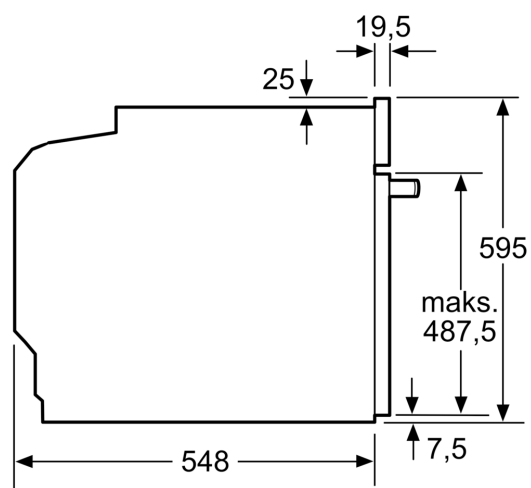

Tuotekuvaus

Tekniset tiedot

Asennustapa:Kalusteisiin sijoitettava
 Puhdistusmenetelmä: Pyrolyysi- sekä hydrolyysipuhdistus
 Tarvittava asennustila (K x L x S): 585-595 x 560-568 x 550 mm
 Mitat (KxLxS): 595 x 594 x 548 mm
 Pakkauksen mitat: 675 x 690 x 660 mm
 Ohjauspaneelin materiaali:Lasi
 Luukun materiaali:lasi
 Nettopaino:39.7 kg
 Käyttötilavuus: 71 l
 Uuniohjelmat:Iso grilli, Hellävarainen kiertoilma, Kiertoilma, Ylä-/alalämpö, Pizzatoiminto, Matalalämpökypsennys, coolStart, Alalämpö, Kiertoilmagrilli
 Sisätilan materiaali:Muu
 Lämpötilan valinta: Elektroninen
 Sisävalojen määrä: 1
 Virtajohdon pituus:120.0 cm
 Pesien määrä - (2010/30/EU):4242003815380
 EAN-koodi: 4242003815380
 Pesien määrä - (2010/30/EU):1
 Energialuokka:A
 Energy consumption per cycle conventional (2010/30/EC):0.99 kWh/cycle
 Energy consumption per cycle forced air convection (2010/30/EC):0.81 kWh/cycle
 Energiatohokkuudeksi (2010/30/EU): 95.3 %
 Liitäntäteho: 3600 W
 Tarvittava sulake: 16 A
 Jännite: 220-240 V
 Taajuus: 60; 50 Hz
 Pistoke: maadoitettu sukopistoke
 Mukana tulevat varusteet:2 x Emaloitu leivinpelti, 1 x Yhdistelmäritilä, 1 x Uunipannu

Tekniset tiedot:

- Liitosjohdon pituus: 120 cm

iQ500, Uuni, 60 x 60 cm, Teräs HB578ACS0S

Mittapiirustukset

Mitat mm

A: 19,5 mm

B: Tila laitteen liittämiseen 320 x 115 mm

Asennus keittotason yhteyteen.