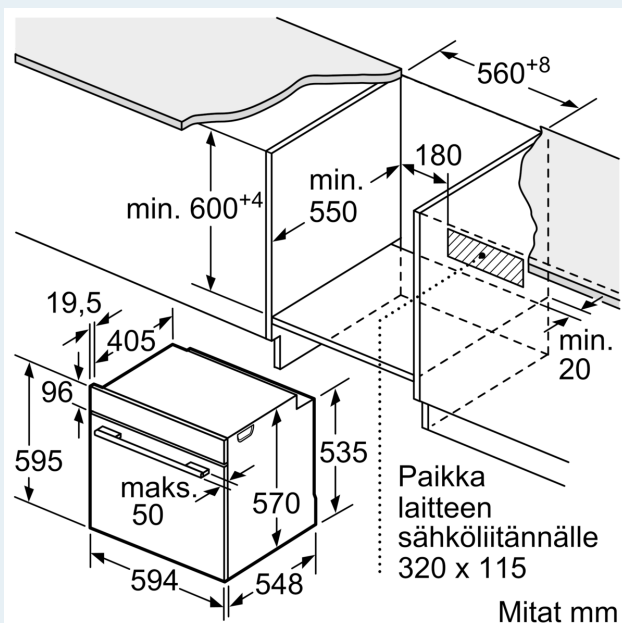

Tuotekuvaus

Tekniset tiedot

Asennustapa:Kalusteisiin sijoitettava
 Puhdistusmenetelmä: Pyrolyysi- sekä hydrolyysipuhdistus
 Tarvittava asennustila (K x L x S): 585-595 x 560-568 x 550 mm
 Mitat (KxLxS): 595 x 594 x 548 mm
 Pakkauksen mitat: 675 x 690 x 660 mm
 Ohjauspaneelin materiaali:Lasi
 Luukun materiaali:lasi
 Nettopaino:39.7 kg
 Käyttötilavuus: 71 l
 Uuniohjelmat:Iso grilli, Hellävarainen kiertoilma, Kiertoilma, Ylä-/alalämpö, Pizzatoiminto, Matalalämpökypsennys, coolStart, Alalämpö, Kiertoilmagrilli
 Sisätilan materiaali:Muu
 Lämpötilan valinta: Elektroninen
 Sisävalojen määrä: 1
 Virtajohdon pituus:120.0 cm
 Pesien määrä - (2010/30/EU):4242003815380
 EAN-koodi: 4242003815380
 Pesien määrä - (2010/30/EU):1
 Energialuokka:A
 Energy consumption per cycle conventional (2010/30/EC):0.99 kWh/cycle
 Energy consumption per cycle forced air convection (2010/30/EC):0.81 kWh/cycle
 Energiatohokkuudeksi (2010/30/EU): 95.3 %
 Liitäntäteho: 3600 W
 Tarvittava sulake: 16 A
 Jännite: 220-240 V
 Taajuus: 60; 50 Hz
 Pistoke: maadoitettu sukopistoke
 Mukana tulevat varusteet:2 x Emaloitu leivinpelti, 1 x Yhdistelmäritilä, 1 x Uunipannu

Turvallisuus

- Uuninluukun lämpötila maks. 30 °C mitattuna luukun keskiosasta (ylä-/alalämpö 180 °C, 1 tunnin jälkeen)
- Turvatoiminnot: lapsilukitus uunitoiminnoille
- jälkilämmön osoitin turvakatkaisu elektroninen luukun lukitus mekaaninen luukun lukitus

Tekniset tiedot:

- Liitosjohdon pituus: 120 cm

iQ500, Uuni, 60 x 60 cm, Teräs HB578ACS0S

Mittapiirustukset

Mitat mm

A: 19,5 mm

B: Tila laitteen liittämiseen 320 x 115 mm

Asennus keittotason yhteyteen.