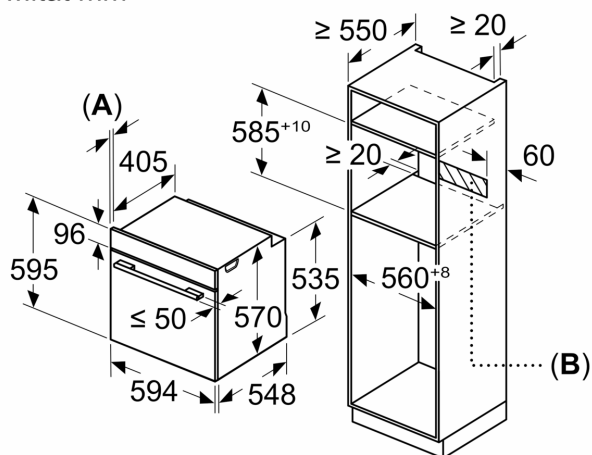

Tekniset tiedot:

- Liitosjohdon pituus: 120 cm

iQ500, Uuni, 60 x 60 cm, Teräs HB578ACS0S

Mittapiirustukset

Mitat mm

A: 19,5 mm

B: Tila laitteen liittämiseen 320 x 115 mm

Asennus keittotason yhteyteen.