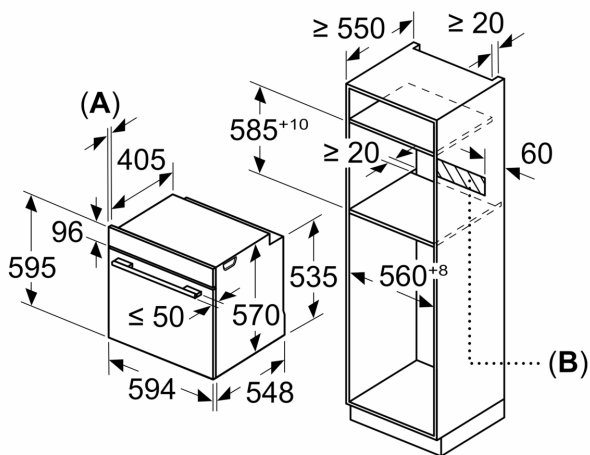

Tuotekuvaus

Tekniset tiedot

Asennustapa: Kalusteeseen sijoitettava
 Puhdistusmenetelmä: Pyrolyysi ja hydrolyysi
 Tarvittava asennustila (K x L x S): 585-595 x 560-568 x 550 mm
 Mitat (KxLxS): 595 x 594 x 548 mm
 Pakkauksen mitat: 675 x 660 x 690 mm
 Ohjauspaneelin materiaali: Lasi
 Luukun materiaali: lasi
 Nettopaino: 40.0 kg
 Käyttötilavuus: 71 l
 Lämmitystilat: Iso grilli, Hotair lempeä, Kiertoilma, Ylä-/alalämpö, Pizzatoiminto, Matalalämpökypsennys, Pakasteet, Alalämpö, Kiertoilmagrilli
 Lämpötilan valinta: Elektroninen
 Sisävalojen määrä: 1
 Virtajohdon pituus: 120.0 cm
 EAN-koodi: 4242003829097
 Pesien määrä - (2010/30/EU): 1
 Energialuokka: A
 Energy consumption per cycle conventional (2010/30/EC): 0.99 kWh/cycle
 Energy consumption per cycle forced air convection (2010/30/EC): 0.81 kWh/cycle
 Energiatehokkuusindeksi (2010/30/EU): 95.3 %
 Liitäntäteho: 3600 W
 Tarvittava sulake: 16 A
 Jännite: 220-240 V
 Taajuus: 60; 50 Hz
 Pistoke: maadoitettu sukopistoke
 Mukana tulevat varusteet: 1 x Emaloitu leivinpelti, 1 x Yhdistelmäritilä, 1 x Uunipannu

Turvallisuus

- Uuninluukun lämpötila maks. 30 °C mitattuna luukun keskiosasta (ylä-/alalämpö 180 °C, 1 tunnin jälkeen)

iQ500, Uuni, 60 x 60 cm, Teräs
HB578ABS0S

Mittapiirustukset

Mitat mm

- A: 19,5 mm
- B: Tila laitteen liittämiseen 320 x 115 mm