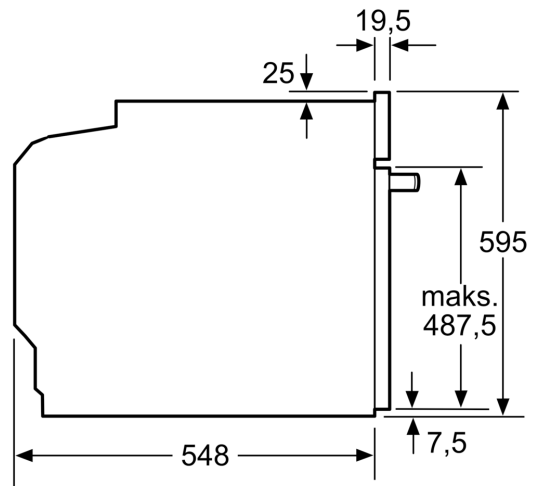

Tuotekuvaus

Tekniset tiedot

Asennustapa: Kalusteeseen sijoitettava
 Puhdistusmenetelmä: Pyrolyysi ja hydrolyysi
 Tarvittava asennustila (K x L x S): 585-595 x 560-568 x 550 mm
 Mitat (KxLxS): 595 x 594 x 548 mm
 Pakkauksen mitat: 675 x 660 x 690 mm
 Ohjauspaneelin materiaali: Lasi
 Luukun materiaali: lasi
 Nettopaino: 40.0 kg
 Käyttötilavuus: 71 l
 Lämmitystilat: Iso grilli, Hotair lempeä, Kiertoilma, Ylä-/alalämpö, Pizzatoiminto, Matalalämpökypsennys, Pakasteet, Alalämpö, Kiertoilmagrilli
 Lämpötilan valinta: Elektroninen
 Sisävalojen määrä: 1
 Virtajohdon pituus: 120.0 cm
 EAN-koodi: 4242003829097
 Pesien määrä - (2010/30/EU): 1
 Energialuokka: A
 Energy consumption per cycle conventional (2010/30/EC): 0.99 kWh/cycle
 Energy consumption per cycle forced air convection (2010/30/EC): 0.81 kWh/cycle
 Energiatehokkuusindeksi (2010/30/EU): 95.3 %
 Liitäntäteho: 3600 W
 Tarvittava sulake: 16 A
 Jännite: 220-240 V
 Taajuus: 60; 50 Hz
 Pistoke: maadoitettu sukopistoke
 Mukana tulevat varusteet: 1 x Emaloitu leivinpelti, 1 x Yhdistelmäritilä, 1 x Uunipannu

Turvallisuus

- Uuninluukun lämpötila maks. 30 °C mitattuna luukun keskiosasta (ylä-/alalämpö 180 °C, 1 tunnin jälkeen)

iQ500, Uuni, 60 x 60 cm, Teräs
HB578ABS0S

Mittapiirustukset

Mitat mm

- A: 19,5 mm
- B: Tila laitteen liittämiseen 320 x 115 mm