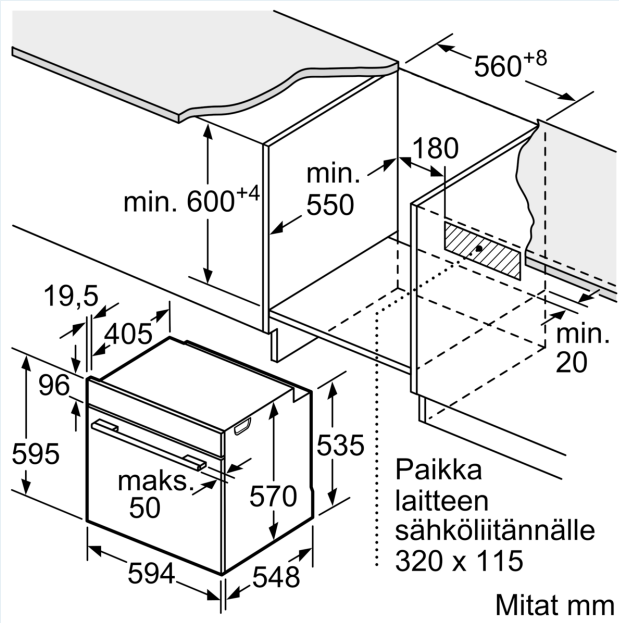

Tuotekuvaus

Tekniset tiedot

Asennustapa: Kalusteeseen sijoitettava
 Puhdistusmenetelmä: Pyrolyysi ja hydrolyysi
 Tarvittava asennustila (K x L x S): 585-595 x 560-568 x 550 mm
 Mitat (KxLxS): 595 x 594 x 548 mm
 Pakkauksen mitat: 675 x 660 x 690 mm
 Ohjauspaneelin materiaali: Lasi
 Luukun materiaali: lasi
 Nettopaino: 40.0 kg
 Käyttötilavuus: 71 l
 Lämmitystilat: Iso grilli, Hotair lempeä, Kiertoilma, Ylä-/alalämpö, Pizzatoiminto, Matalalämpökypsennys, Pakasteet, Alalämpö, Kiertoilmagrilli
 Lämpötilan valinta: Elektroninen
 Sisävalojen määrä: 1
 Virtajohdon pituus: 120.0 cm
 EAN-koodi: 4242003829097
 Pesien määrä - (2010/30/EU): 1
 Energialuokka: A
 Energy consumption per cycle conventional (2010/30/EC): 0.99 kWh/cycle
 Energy consumption per cycle forced air convection (2010/30/EC): 0.81 kWh/cycle
 Energiatehokkuusindeksi (2010/30/EU): 95.3 %
 Liitäntäteho: 3600 W
 Tarvittava sulake: 16 A
 Jännite: 220-240 V
 Taajuus: 60; 50 Hz
 Pistoke: maadoitettu sukopistoke
 Mukana tulevat varusteet: 1 x Emaloitu leivinpelti, 1 x Yhdistelmäritilä, 1 x Uunipannu

Turvallisuus

- Uuninluukun lämpötila maks. 30 °C mitattuna luukun keskiosasta (ylä-/alalämpö 180 °C, 1 tunnin jälkeen)

iQ500, Uuni, 60 x 60 cm, Teräs
HB578ABS0S

Mittapiirustukset

Mitat mm

- A: 19,5 mm
- B: Tila laitteen liittämiseen 320 x 115 mm