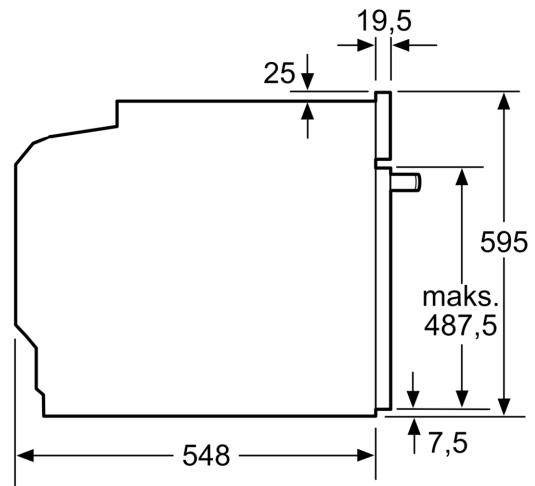

Tuotekuvaus

Tekniset tiedot

Asennustapa: Kalusteeseen sijoitettava
 Puhdistusmenetelmä: Pyrolyysipuhdistus
 Tarvittava asennustila (K x L x S): 585-595 x 560-568 x 550 mm
 Mitat (KxLxS): 595 x 594 x 548 mm
 Pakkauksen mitat: 675 x 660 x 690 mm
 Ohjauspaneelin materiaali: Lasi
 Luukun materiaali: lasi
 Nettopaino: 37.0 kg
 Käyttötilavuus: 71 l
 Lämmitystilat: Iso grilli, Hotair lempä, Kiertoilma, Ylä-/alalämpö, Kiertoilmagrilli
 Lämpötilan valinta: Elektroninen
 Sisävalojen määrä: 1
 Virtajohdon pituus: 120.0 cm
 EAN-koodi: 4242003915967
 Pesien määrä - (2010/30/EU): 1
 Energialuokka: A
 Energy consumption per cycle conventional (2010/30/EC): 0.99 kWh/cycle
 Energy consumption per cycle forced air convection (2010/30/EC): 0.81 kWh/cycle
 Energiatohokkuusideksi (2010/30/EU): 95.3 %
 Liitäntäteho: 3600 W
 Tarvittava sulake: 16 A
 Jännite: 220-240 V
 Taajuus: 50; 60 Hz
 Pistoke: maadoitettu sukopistoke
 Mukana tulevat varusteet: 1 x Yhdistelmäritilä, 1 x Uunipannu

Tekniset tiedot:

- Liitosjohdon pituus: 120 cm
- Kokonaisliitântäteho sähkö: 3.6 kW, jännite 220-240 V
- Energiatehokkuusluokitus (EU Nr. 65/2014): A
- Energiankulutus ylä-/alalämmöllä: 0.99 kWh
- Energiankulutus kiertoilmatoiminnolla: 0.81 kWh
- Uunikammioiden lukumäärä: 1 Lämmönlähde: sähkö Uunin tilavuus: 71 l

Mitat:

- Tuotteen mitat (K x L x S): 595 mm x 594 mm x 548 mm
- Tarvittava asennustila (K x L x S): 585 mm - 595 mm x 560 mm - 568 mm x 550 mm

- Tarkat mitat löytyvät mittapiirroksista.
- Suosittelemme valitsemaan keittiön laitteet samasta mallisarjasta IQ300, jolloin ne sopivat muotoilultaan ihanteellisesti yhteen.

iQ300, Uuni, 60 x 60 cm, Teräs
HB573ABR0S

Mittapiirustukset

Mitat mm

A: 19,5 mm
B: Tila laitteen liittämiseen 320 x 115 mm

Asennus keittotason yhteyteen.