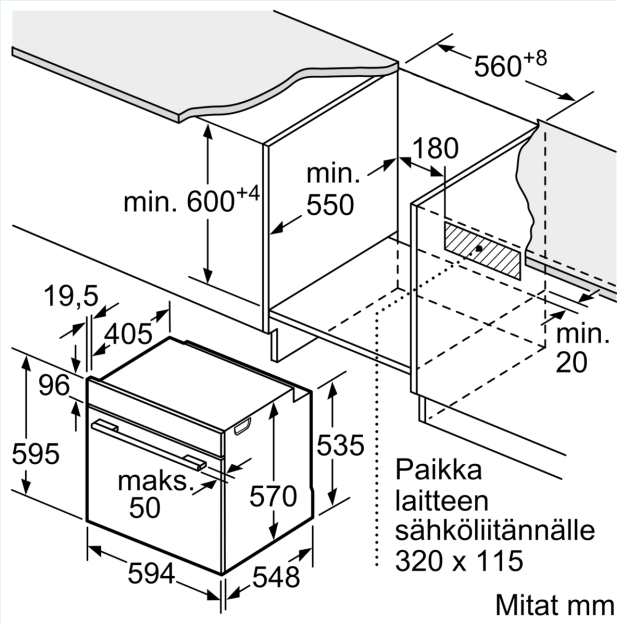

Tuotekuvaus

Tekniset tiedot

Asennustapa: Kalusteeseen sijoitettava
 Puhdistusmenetelmä: Pyrolyysipuhdistus
 Tarvittava asennustila (K x L x S): 585-595 x 560-568 x 550 mm
 Mitat (KxLxS): 595 x 594 x 548 mm
 Pakkauksen mitat: 675 x 660 x 690 mm
 Ohjauspaneelin materiaali: Lasi
 Luukun materiaali: lasi
 Nettopaino: 37.0 kg
 Käyttötilavuus: 71 l
 Lämmitystilat: Iso grilli, Hotair lempä, Kiertoilma, Ylä-/alalämpö, Kiertoilmagrilli
 Lämpötilan valinta: Elektroninen
 Sisävalojen määrä: 1
 Virtajohdon pituus: 120.0 cm
 EAN-koodi: 4242003915967
 Pesien määrä - (2010/30/EU): 1
 Energialuokka: A
 Energy consumption per cycle conventional (2010/30/EC): 0.99 kWh/cycle
 Energy consumption per cycle forced air convection (2010/30/EC): 0.81 kWh/cycle
 Energiatohokkuusideksi (2010/30/EU): 95.3 %
 Liitäntäteho: 3600 W
 Tarvittava sulake: 16 A
 Jännite: 220-240 V
 Taajuus: 50; 60 Hz
 Pistoke: maadoitettu sukopistoke
 Mukana tulevat varusteet: 1 x Yhdistelmäritilä, 1 x Uunipannu

Tekniset tiedot:

- Liitosjohdon pituus: 120 cm
- Kokonaisliitântäteho sähkö: 3.6 kW, jännite 220-240 V
- Energiatehokkuusluokitus (EU Nr. 65/2014): A
- Energiankulutus ylä-/alalämmöllä: 0.99 kWh
- Energiankulutus kiertoilmatoiminnolla: 0.81 kWh
- Uunikammioiden lukumäärä: 1 Lämmönlähde: sähkö Uunin tilavuus: 71 l

Mitat:

- Tuotteen mitat (K x L x S): 595 mm x 594 mm x 548 mm
- Tarvittava asennustila (K x L x S): 585 mm - 595 mm x 560 mm - 568 mm x 550 mm

- Tarkat mitat löytyvät mittapiirroksista.
- Suosittelemme valitsemaan keittiön laitteet samasta mallisarjasta IQ300, jolloin ne sopivat muotoilultaan ihanteellisesti yhteen.

iQ300, Uuni, 60 x 60 cm, Teräs
HB573ABR0S

Mittapiirustukset

Mitat mm

A: 19,5 mm
B: Tila laitteen liittämiseen 320 x 115 mm

Asennus keittotason yhteyteen.