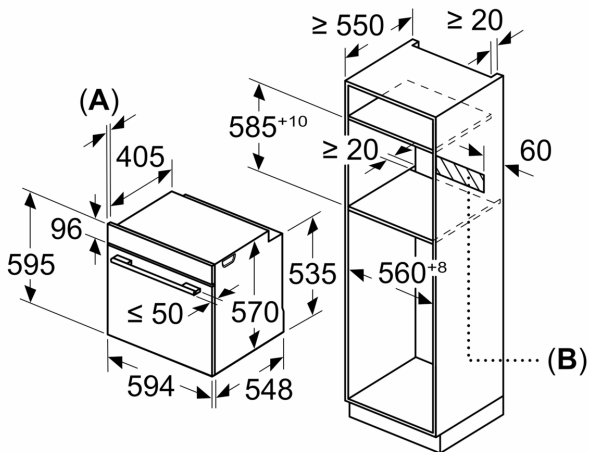

Mitat:

- Tuotteen mitat (K x L x S): 595 mm x 594 mm x 548 mm
- Tarvittava asennustila (K x L x S): 585 mm - 595 mm x 560 mm - 568 mm x 550 mm

- Tarkat mitat löytyvät mittapiirroksista.
- Suosittelemme valitsemaan keittiön laitteet samasta mallisarjasta IQ300, jolloin ne sopivat muotoilultaan ihanteellisesti yhteen.

iQ300, Uuni, 60 x 60 cm, Teräs
HB573ABR0S

Mittapiirustukset

Mitat mm

A: 19,5 mm
B: Tila laitteen liittämiseen 320 x 115 mm

Asennus keittotason yhteyteen.