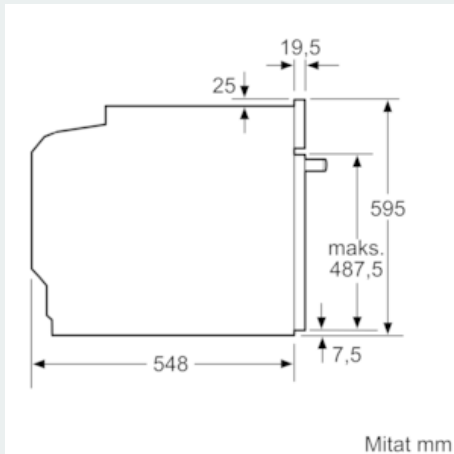

Tuotekuvaus

Tekniset tiedot

Etuosan väri / materiaali : metalli

Kalusteisiin / vapaasti sijoitettava : Kalusteisiin sijoitettava

Puhdistusmenetelmä : Hydrolyysi, katalyyttinen, osittain

Tarvittava asennustila (K x L x S) mm : 585-595 x 560-568 x 550

Mitat mm (KxLxS) : 595 x 594 x 548

Pakkauksen mitat (mm) : 675 x 690 x 660

Ohjauspaneelin materiaali : Lasi

Luukun materiaali : lasi

Nettopaino (kg) : 33,460

Käyttötilavuus : 71

Uuniohjelmat : Alalämpö, Hellävarainen kiertoilma, Iso grilli,

4 242003 815267

**iQ500, Uuni, 60 x 60 cm, metalli
HB537ABS0S**

Tuotekuvaus

Uunimalli / toiminnot

- Uunin tilavuus: 71 l
- Pikakuumennus

Muotoilu

- lightControl: valaistu valitsin

Käyttömukavuus

Turvallisuus

iQ500, Uuni, 60 x 60 cm, metalli HB537ABS0S

Mittapiirustukset

Asennus keittotason yhteyteen.