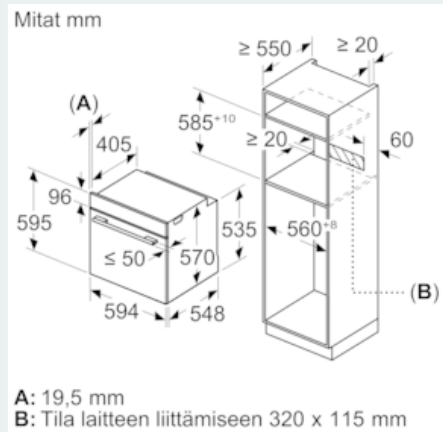

Tuotekuvaus

Tekniset tiedot

Etuosan väri / materiaali : metalli

Kalusteisiin / vapaasti sijoitettava : Kalusteisiin sijoitettava

Puhdistusmenetelmä : Hydrolyysi, katalyyttinen, osittain

Tarvittava asennustila (K x L x S) mm : 585-595 x 560-568 x 550

Mitat mm (KxLxS) : 595 x 594 x 548

Pakkauksen mitat (mm) : 675 x 690 x 660

Ohjauspaneelin materiaali : Lasi

Luukun materiaali : lasi

Nettopaino (kg) : 33,460

Käyttötilavuus : 71

Uuniohjelmat : Alalämpö, Hellävarainen kiertoilma, Iso grilli,

4 242003 815267

**iQ500, Uuni, 60 x 60 cm, metalli
HB537ABS0S**

Tuotekuvaus

Uunimalli / toiminnot

- Uunin tilavuus: 71 l
- Pikakuumennus

Muotoilu

- lightControl: valaistu valitsin

Käyttömukavuus

Turvallisuus

iQ500, Uuni, 60 x 60 cm, metalli HB537ABS0S

Mittapiirustukset

Asennus keittotason yhteyteen.