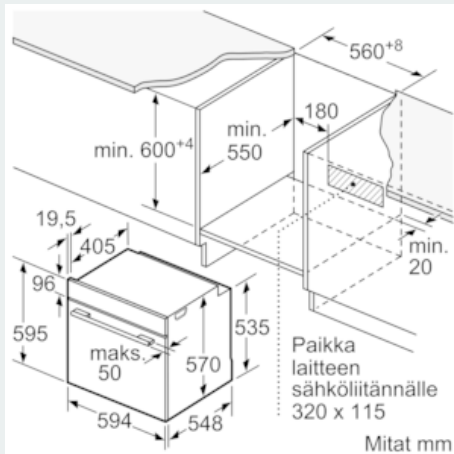

Tuotekuvaus

Tekniset tiedot

Etuosan väri / materiaali : metalli

Kalusteisiin / vapaasti sijoitettava : Kalusteisiin sijoitettava

Puhdistusmenetelmä : Hydrolyysi, katalyyttinen, osittain

Tarvittava asennustila (K x L x S) mm : 585-595 x 560-568 x 550

Mitat mm (KxLxS) : 595 x 594 x 548

Pakkauksen mitat (mm) : 675 x 690 x 660

Ohjauspaneelin materiaali : Lasi

Luukun materiaali : lasi

Nettopaino (kg) : 33,460

Käyttötilavuus : 71

Uuniohjelmat : Alalämpö, Hellävarainen kiertoilma, Iso grilli,

4 242003 815267

**iQ500, Uuni, 60 x 60 cm, metalli
HB537ABS0S**

Tuotekuvaus

Uunimalli / toiminnot

- Uunin tilavuus: 71 l
- Pikakuumennus

Muotoilu

- lightControl: valaistu valitsin

Käyttömukavuus

Turvallisuus

iQ500, Uuni, 60 x 60 cm, metalli HB537ABS0S

Mittapiirustukset

Asennus keittotason yhteyteen.