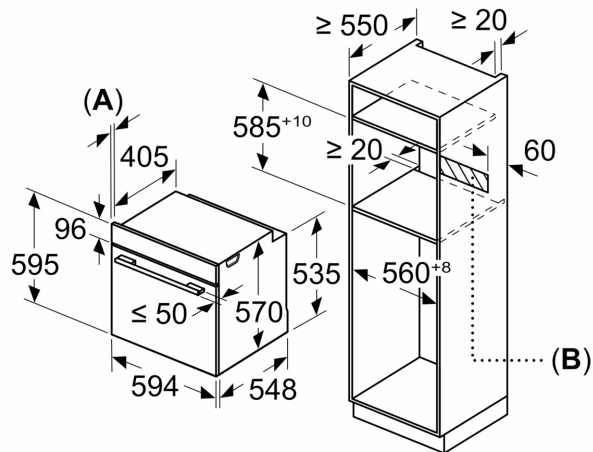

#### Mitat:

- Tuotteen mitat (K x L x S): 595 mm x 594 mm x 548 mm
- Tarvittava asennustila (K x L x S): 585 mm - 595 mm x 560 mm -568 mm x 550 mm
- Tarkat mitat löytyvät mittapiirroksista.
- Suosittelemme valitsemaan keittiön laitteet samasta mallisarjasta IQ500, jolloin ne sopivat muotoilultaan ihanteellisesti yhteen.

**iQ500, Uuni, 60 x 60 cm,  
Valkoinen  
HB517GCW1S**

Mittapiirustukset

Mitat mm

**A:** 19,5 mm  
**B:** Tila laitteen liittämiseen 320 x 115 mm

Asennus keittotason yhteyteen.