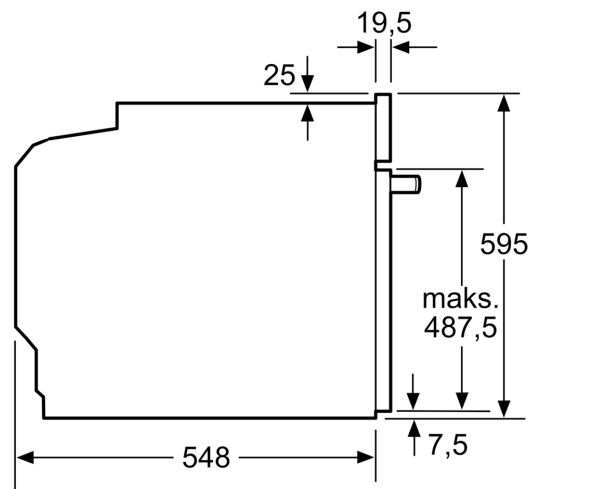

**Tuotekuvaus**

**Tekniset tiedot**

Asennustapa: .....Kalusteeseen sijoitettava  
 Puhdistusmenetelmä: ..... Hydrolyysi  
 Tarvittava asennustila (K x L x S): ..... 585-595 x 560-568 x 550 mm  
 Mitat (KxLxS): ..... 595 x 594 x 548 mm  
 Pakkauksen mitat: .....675 x 660 x 690 mm  
 Ohjauspaneelin materiaali: .....Lasi  
 Luukun materiaali: .....lasi  
 Nettopaino: .....34.0 kg  
 Käyttötilavuus: .....71 l  
 Lämmitystilat: .....Iso grilli, Hotair lempeä, Kiertoilma, Ylä-/alalämpö, Pizzatoiminto, Alalämpö, Kiertoilmagrilli  
 Lämpötilan valinta: ..... Mekaaninen  
 Sisävalojen määrä: ..... 1  
 Virtajohdon pituus: .....120.0 cm  
 EAN-koodi: ..... 4242003925300  
 Pesien määrä - (2010/30/EU): .....1  
 Energy consumption per cycle conventional (2010/30/EC): .....0.97 kWh/cycle  
 Energy consumption per cycle forced air convection (2010/30/EC): 0.81 kWh/cycle  
 Energiatoteutusindeksi (2010/30/EU): ..... 95.3 %  
 Liitäntäteho: ..... 3600 W  
 Tarvittava sulake: ..... 16 A  
 Jännite: ..... 220-240 V  
 Taajuus: ..... 50; 60 Hz  
 Pistoke: ..... maadoitettu sukopistoke  
 Mukana tulevat varusteet: .....2 x Emaloitu leivinpelti, 1 x Yhdistelmäritilä, 1 x Uunipannu

#### Tekniset tiedot:

- Liitosjohdon pituus: 120 cm
- Kokonaisliitântäteho sähkö: 3.6 kW, jännite 220-240 V
- Energiatehokkuusluokitus (EU Nr. 65/2014): A

- Energiankulutus ylä-/alalämmöllä:0.97 kWh
- Energiankulutus kiertoilmatoiminnolla:0.81 kWh
- Uunikammioiden lukumäärä: 1 Lämmönlähde: sähkö Uunin tilavuus:71 l

#### Mitat:

- Tuotteen mitat (K x L x S): 595 mm x 594 mm x 548 mm
- Tarvittava asennustila (K x L x S): 585 mm - 595 mm x 560 mm -568 mm x 550 mm
- Tarkat mitat löytyvät mittapiirroksista.
- Suosittelemme valitsemaan keittiön laitteet samasta mallisarjasta IQ500, jolloin ne sopivat muotoilultaan ihanteellisesti yhteen.

**iQ500, Uuni, 60 x 60 cm,  
Valkoinen  
HB517GCW1S**

Mittapiirustukset

Mitat mm

**A:** 19,5 mm  
**B:** Tila laitteen liittämiseen 320 x 115 mm

Asennus keittotason yhteyteen.