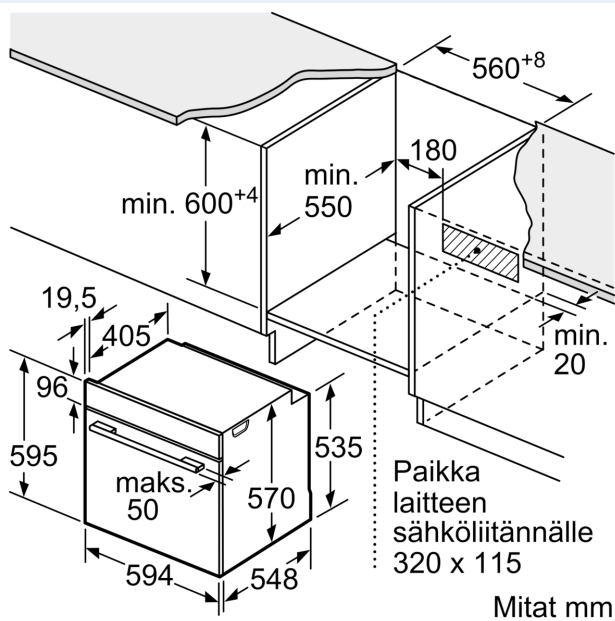

#### Tekniset tiedot:

- Liitosjohdon pituus: 120 cm
- Kokonaisliitântäteho sähkö: 3.6 kW, jännite 220-240 V
- Energiatehokkuusluokitus (EU Nr. 65/2014): A

- Energiankulutus ylä-/alalämmöllä:0.97 kWh
- Energiankulutus kiertoilmatoiminnolla:0.81 kWh
- Uunikammioiden lukumäärä: 1 Lämmönlähde: sähkö Uunin tilavuus:71 l

#### Mitat:

- Tuotteen mitat (K x L x S): 595 mm x 594 mm x 548 mm
- Tarvittava asennustila (K x L x S): 585 mm - 595 mm x 560 mm -568 mm x 550 mm
- Tarkat mitat löytyvät mittapiirroksista.
- Suosittelemme valitsemaan keittiön laitteet samasta mallisarjasta IQ500, jolloin ne sopivat muotoilultaan ihanteellisesti yhteen.

**iQ500, Uuni, 60 x 60 cm,  
Valkoinen  
HB517GCW1S**

Mittapiirustukset

Mitat mm

**A:** 19,5 mm  
**B:** Tila laitteen liittämiseen 320 x 115 mm

Asennus keittotason yhteyteen.