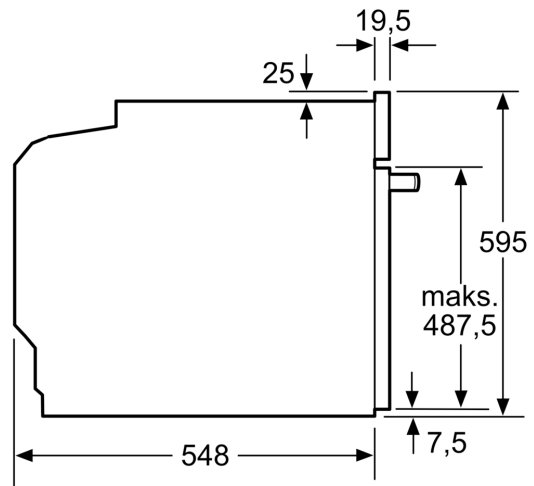

#### Tekniset tiedot:

- Liitosjohdon pituus: 120 cm
- Kokonaisliitännäteho sähkö: 3.6 kW, jännite 220-240 V
- Energiatehokkuusluokitus (EU Nr. 65/2014): A
- Energiankulutus ylä-/alalämmöllä: 0.97 kWh
- Energiankulutus kiertoilmatoiminnolla: 0.81 kWh

#### Mitat:

- Tuotteen mitat (K x L x S): 595 mm x 594 mm x 548 mm
- Tarvittava asennustila (K x L x S): 585 mm - 595 mm x 560 mm - 568 mm x 550 mm
- Tarkat mitat löytyvät mittapiirroksista.
- Suosittelemme valitsemaan keittiön laitteet samasta mallisarjasta iQ500, jolloin ne sopivat muotoilultaan ihanteellisesti yhteen.

iQ500, Uuni, 60 x 60 cm, Teräs  
HB517GCS1S

Mittapiirustukset

Mitat mm

Mitat mm

**A:** 19,5 mm

**B:** Tila laitteen liittämiseen 320 x 115 mm

Asennus keittotason yhteyteen.

Etäisyys min.:  
Induktiokeittotaso: 5 mm  
Kaasukeittotaso: 5 mm  
Sähkökeittotaso: 2 mm