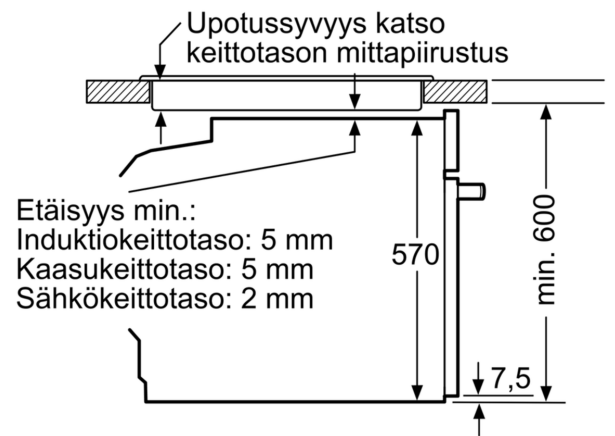

#### Mitat:

- Tuotteen mitat (K x L x S): 595 mm x 594 mm x 548 mm
- Tarvittava asennustila (K x L x S): 585 mm - 595 mm x 560 mm - 568 mm x 550 mm
- Tarkat mitat löytyvät mittapiirroksista.
- Suosittelemme valitsemaan keittiön laitteet samasta mallisarjasta iQ500, jolloin ne sopivat muotoilultaan ihanteellisesti yhteen.

iQ500, Uuni, 60 x 60 cm, Teräs  
HB517GCS1S

Mittapiirustukset

Mitat mm

Mitat mm

**A:** 19,5 mm

**B:** Tila laitteen liittämiseen 320 x 115 mm

Asennus keittotason yhteyteen.

Etäisyys min.:  
Induktiokeittotaso: 5 mm  
Kaasukeittotaso: 5 mm  
Sähkökeittotaso: 2 mm

Mitat mm