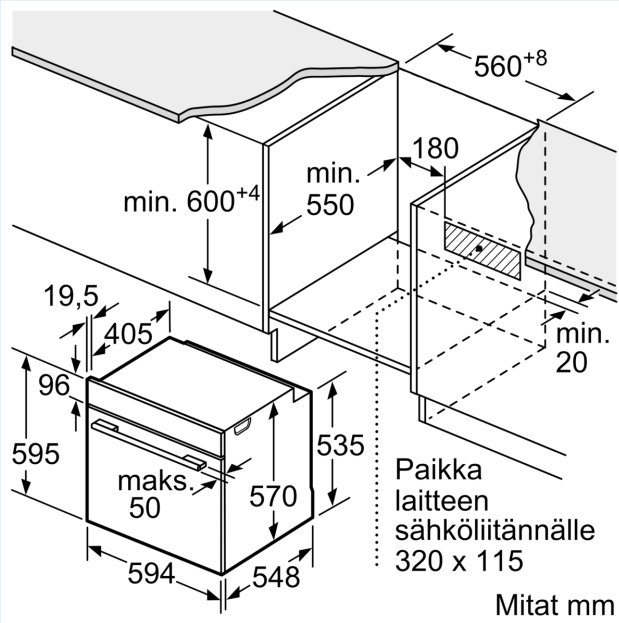

#### Tekniset tiedot:

- Liitosjohdon pituus: 120 cm
- Kokonaisliitännäteho sähkö: 3.6 kW, jännite 220-240 V
- Energiatehokkuusluokitus (EU Nr. 65/2014): A
- Energiankulutus ylä-/alalämmöllä: 0.97 kWh
- Energiankulutus kiertoilmatoiminnolla: 0.81 kWh

#### Mitat:

- Tuotteen mitat (K x L x S): 595 mm x 594 mm x 548 mm
- Tarvittava asennustila (K x L x S): 585 mm - 595 mm x 560 mm - 568 mm x 550 mm
- Tarkat mitat löytyvät mittapiirroksista.
- Suosittelemme valitsemaan keittiön laitteet samasta mallisarjasta iQ500, jolloin ne sopivat muotoilultaan ihanteellisesti yhteen.

iQ500, Uuni, 60 x 60 cm, Teräs  
HB517GCS1S

Mittapiirustukset

Mitat mm

Mitat mm

**A:** 19,5 mm

**B:** Tila laitteen liittämiseen 320 x 115 mm

Asennus keittotason yhteyteen.

Etäisyys min.:  
Induktiokeittotaso: 5 mm  
Kaasukeittotaso: 5 mm  
Sähkökeittotaso: 2 mm