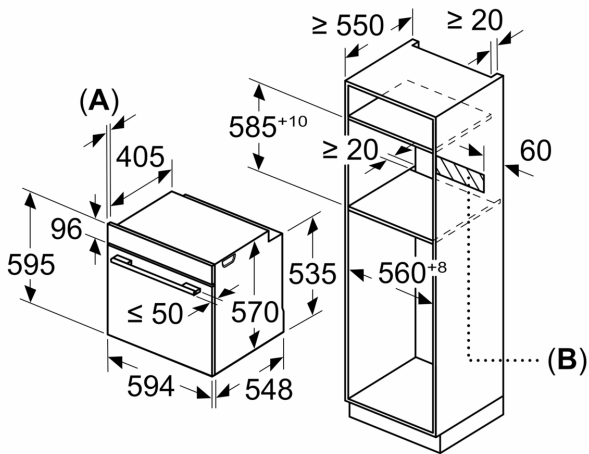

#### Mitat:

- Tuotteen mitat (K x L x S): 595 mm x 594 mm x 548 mm
- Tarvittava asennustila (K x L x S): 585 mm - 595 mm x 560 mm - 568 mm x 550 mm
- Tarkat mitat löytyvät mittapiirroksista.
- Suosittelemme valitsemaan keittiön laitteet samasta mallisarjasta iQ500, jolloin ne sopivat muotoilultaan ihanteellisesti yhteen.

iQ500, Uuni, 60 x 60 cm, Teräs  
HB517GCS1S

Mittapiirustukset

Mitat mm

Mitat mm

**A:** 19,5 mm

**B:** Tila laitteen liittämiseen 320 x 115 mm

Asennus keittotason yhteyteen.

Etäisyys min.:  
Induktiokeittotaso: 5 mm  
Kaasukeittotaso: 5 mm  
Sähkökeittotaso: 2 mm