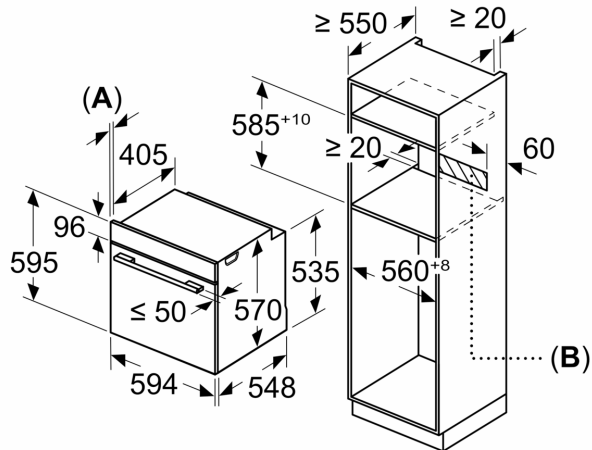

Mitat:

- Tuotteen mitat (K x L x S): 595 mm x 594 mm x 548 mm
- Tarvittava asennustila (K x L x S): 585 mm - 595 mm x 560 mm - 568 mm x 550 mm
- Tarkat mitat löytyvät mittapiirroksista.
- Suosittelemme valitsemaan keittiön laitteet samasta mallisarjasta iQ100, jolloin ne sopivat muotoilultaan ihanteellisesti yhteen.

iQ100, Uuni, 60 x 60 cm,
Valkoinen
HB510ABV0S

Mittapiirustukset

Mitat mm

A: 19,5 mm
B: Tila laitteen liittämiseen 320 x 115 mm

Asennus keittotason yhteyteen.