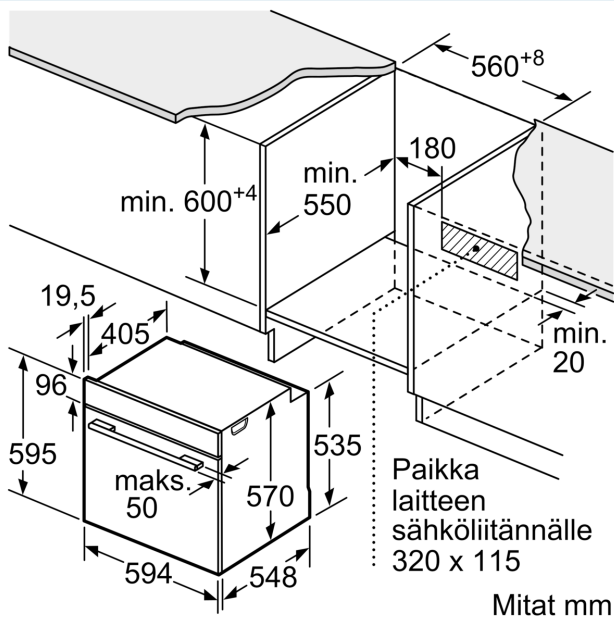

Tuotekuvaus

Tekniset tiedot

Asennustapa: Kalusteeseen sijoitettava
 Puhdistusmenetelmä: ei
 Tarvittava asennustila (K x L x S): 585-595 x 560-568 x 550 mm
 Mitat (KxLxS): 595 x 594 x 548 mm
 Pakkauksen mitat: 675 x 660 x 690 mm
 Ohjauspaneelin materiaali:
 Luukun materiaali: lasi
 Nettopaino: 34.1 kg
 Käyttötilavuus: 71 l
 Lämmitystilat: Iso grilli, Hotair lempeä, Kiertoilma, Ylä-/alalämpö
 Lämpötilan valinta: Mekaaninen
 Sisävalojen määrä: 1
 Virtajohdon pituus: 120.0 cm
 EAN-koodi: 4242003802779
 Pesien määrä - (2010/30/EU): 1
 Energialuokka: A
 Energy consumption per cycle conventional (2010/30/EC): 0.97 kWh/cycle
 Energy consumption per cycle forced air convection (2010/30/EC): 0.81 kWh/cycle
 Energiatehokkuusideksi (2010/30/EU): 95.3 %
 Liitäntäteho: 3600 W
 Tarvittava sulake: 16 A
 Jännite: 220-240 V
 Taajuus: 60; 50 Hz
 Pistoke: maadoitettu sukopistoke
 Mukana tulevat varusteet: 2 x Emaloitu leivinpelti, 1 x Yhdistelmäritilä, 1 x Uunipannu

Tekniset tiedot:

- Liitosjohdon pituus: 120 cm
- Kokonaisliitântäteho sähkö: 3.6 kW, jännite 220-240 V
- Energiatehokkuusluokitus (EU Nr. 65/2014): A
- Energiankulutus ylä-/alalämmöllä: 0.97 kWh
- Energiankulutus kiertoilmatoiminnolla: 0.81 kWh
- Uunikammioiden lukumäärä: 1 Lämmönlähde: sähkö Uunin tilavuus: 71 l

Mitat:

- Tuotteen mitat (K x L x S): 595 mm x 594 mm x 548 mm
- Tarvittava asennustila (K x L x S): 585 mm - 595 mm x 560 mm - 568 mm x 550 mm
- Tarkat mitat löytyvät mittapiirroksista.
- Suosittelemme valitsemaan keittiön laitteet samasta mallisarjasta iQ100, jolloin ne sopivat muotoilultaan ihanteellisesti yhteen.

iQ100, Uuni, 60 x 60 cm,
Valkoinen
HB510ABV0S

Mittapiirustukset

Mitat mm

A: 19,5 mm
B: Tila laitteen liittämiseen 320 x 115 mm

Asennus keittotason yhteyteen.