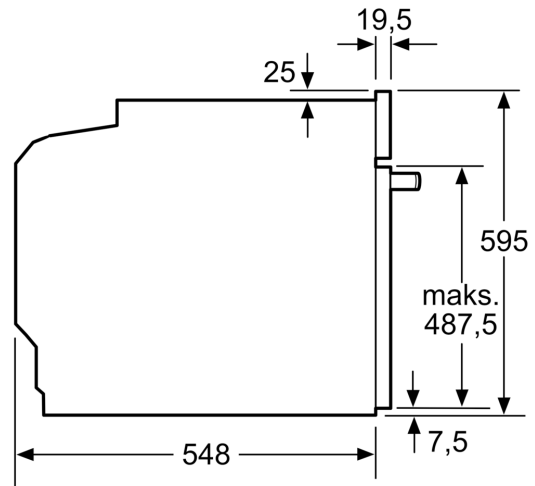

Tuotekuvaus

Tekniset tiedot

Asennustapa: Kalusteeseen sijoitettava
 Puhdistusmenetelmä: ei
 Tarvittava asennustila (K x L x S): 585-595 x 560-568 x 550 mm
 Mitat (KxLxS): 595 x 594 x 548 mm
 Pakkauksen mitat: 675 x 660 x 690 mm
 Ohjauspaneelin materiaali:
 Luukun materiaali: lasi
 Nettopaino: 34.1 kg
 Käyttötilavuus: 71 l
 Lämmitystilat: Iso grilli, Hotair lempeä, Kiertoilma, Ylä-/alalämpö
 Lämpötilan valinta: Mekaaninen
 Sisävalojen määrä: 1
 Virtajohdon pituus: 120.0 cm
 EAN-koodi: 4242003802779
 Pesien määrä - (2010/30/EU): 1
 Energialuokka: A
 Energy consumption per cycle conventional (2010/30/EC): 0.97 kWh/cycle
 Energy consumption per cycle forced air convection (2010/30/EC): 0.81 kWh/cycle
 Energiatehokkuusideksi (2010/30/EU): 95.3 %
 Liitäntäteho: 3600 W
 Tarvittava sulake: 16 A
 Jännite: 220-240 V
 Taajuus: 60; 50 Hz
 Pistoke: maadoitettu sukopistoke
 Mukana tulevat varusteet: 2 x Emaloitu leivinpelti, 1 x Yhdistelmäritilä, 1 x Uunipannu

Tekniset tiedot:

- Liitosjohdon pituus: 120 cm
- Kokonaisliitântäteho sähkö: 3.6 kW, jännite 220-240 V
- Energiatehokkuusluokitus (EU Nr. 65/2014): A
- Energiankulutus ylä-/alalämmöllä: 0.97 kWh
- Energiankulutus kiertoilmatoiminnolla: 0.81 kWh
- Uunikammioiden lukumäärä: 1 Lämmönlähde: sähkö Uunin tilavuus: 71 l

Mitat:

- Tuotteen mitat (K x L x S): 595 mm x 594 mm x 548 mm
- Tarvittava asennustila (K x L x S): 585 mm - 595 mm x 560 mm - 568 mm x 550 mm
- Tarkat mitat löytyvät mittapiirroksista.
- Suosittelemme valitsemaan keittiön laitteet samasta mallisarjasta iQ100, jolloin ne sopivat muotoilultaan ihanteellisesti yhteen.

iQ100, Uuni, 60 x 60 cm,
Valkoinen
HB510ABV0S

Mittapiirustukset

Mitat mm

A: 19,5 mm
B: Tila laitteen liittämiseen 320 x 115 mm

Asennus keittotason yhteyteen.