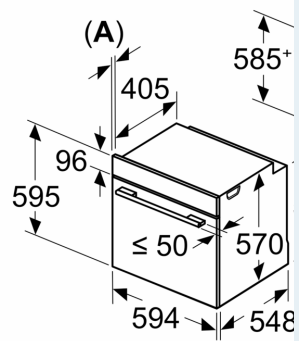

Mitat:

- Tuotteen mitat (K x L x S): 595 mm x 594 mm x 548 mm
- Tarvittava asennustila (K x L x S): 585 mm - 595 mm x 560 mm - 568 mm x 550 mm
- Tarkat mitat löytyvät mittapiirroksista.
- Suosittelemme valitsemaan keittiön laitteet samasta mallisarjasta IQ100, jolloin ne sopivat muotoilultaan ihanteellisesti yhteen.

iQ100, Uuni, 60 x 60 cm, Teräs
HB510ABR0S

Mittapiirustukset

Mitat mm

A: 19,5 mm
B: Tila laitteen liittämiseen

Asennus keittotason y

Etäisyys min.:
Induktiokeittotas: 50 mm
Kaasukeittotas: 50 mm
Sähkökeittotas: 20 mm