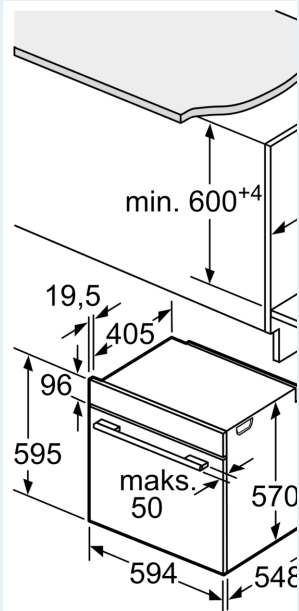

Tuotekuvaus

Tekniset tiedot

Asennustapa: Kalusteeseen sijoitettava
 Puhdistusmenetelmä: ei
 Tarvittava asennustila (K x L x S): 585-595 x 560-568 x 550 mm
 Mitat (KxLxS): 595 x 594 x 548 mm
 Pakkauksen mitat: 675 x 660 x 690 mm
 Ohjauspaneelin materiaali: Lasi
 Luukun materiaali: lasi
 Nettopaino: 34.0 kg
 Käyttötilavuus: 71 l
 Lämmitystilat: Iso grilli, Hotair lempeä, Kiertoilma, Ylä-/alalämpö
 Lämpötilan valinta: Mekaaninen
 Sisävalojen määrä: 1
 Virtajohdon pituus: 120.0 cm
 EAN-koodi: 4242003802762
 Pesien määrä - (2010/30/EU): 1
 Energialuokka: A
 Energy consumption per cycle conventional (2010/30/EC): 0.97 kWh/cycle
 Energy consumption per cycle forced air convection (2010/30/EC): 0.81 kWh/cycle
 Energiatehokkuusindeksi (2010/30/EU): 95.3 %
 Liitäntäteho: 3600 W
 Tarvittava sulake: 16 A
 Jännite: 220-240 V
 Taajuus: 60; 50 Hz
 Pistoke: maadoitettu sukopistoke
 Mukana tulevat varusteet: 2 x Emaloitu leivinpelti, 1 x Yhdistelmäritilä, 1 x Uunipannu

Tekniset tiedot:

- Liitosjohdon pituus: 120 cm
- Kokonaisliitännäteho sähkö: 3.6 kW, jännite 220-240 V
- Energiatehokkuusluokitus (EU Nr. 65/2014): A
- Energiankulutus ylä-/alalämmöllä: 0.97 kWh
- Energiankulutus kiertoilmatoiminnolla: 0.81 kWh
- Uunikammioiden lukumäärä: 1 Lämmönlähde: sähkö Uunin tilavuus: 71 l

Mitat:

- Tuotteen mitat (K x L x S): 595 mm x 594 mm x 548 mm
- Tarvittava asennustila (K x L x S): 585 mm - 595 mm x 560 mm - 568 mm x 550 mm
- Tarkat mitat löytyvät mittapiirroksista.
- Suosittelemme valitsemaan keittiön laitteet samasta mallisarjasta IQ100, jolloin ne sopivat muotoilultaan ihanteellisesti yhteen.

iQ100, Uuni, 60 x 60 cm, Teräs
HB510ABR0S

Mittapiirustukset

Mitat mm

A: 19,5 mm
B: Tila laitteen liittämiseen

Asennus keittotason y

Etäisyys min.:
Induktiokeittotas: 50 mm
Kaasukeittotas: 50 mm
Sähkökeittotas: 20 mm