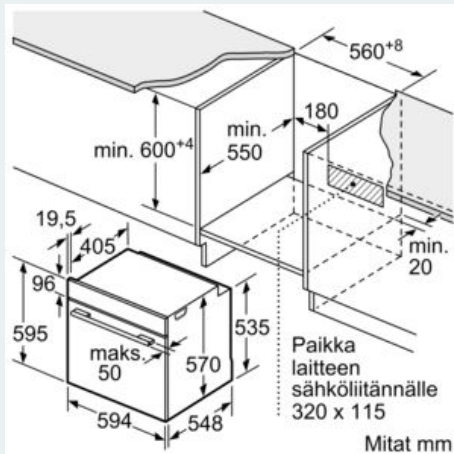

Tuotekuvaus

Tekniset tiedot

Etuosan väri / materiaali : valkoinen

Kalusteisiin / vapaasti sijoitettava : Kalusteisiin sijoitettava

Puhdistusmenetelmä : Pyrolyysi+Hydrolyysi

Tarvittava asennustila (K x L x S) : 585-595 x 560-568 x 550 mm

Mitat (KxLxS) : 595 x 594 x 548 mm

Pakkauksen mitat : 675 x 690 x 660 mm

Ohjauspaneelin materiaali : Lasi

Luukun materiaali : lasi

Nettopaino : 40,0 kg

Käyttötilavuus : 71 l

Uuniohjelmat : Alalämpö, erikoisohjelma pakasteille, Hellävarainen kiertoilma, Kiertoilma, kiertoilmagrilli, kypsennys matalassa lämpötilassa, pizzatoiminto, suuri vario-grilli, Ylälämpö

4 242003 802441

iQ500, Uuni, 60 x 60 cm, valkoinen HB478GCW0S

Tuotekuvaus

Uunimalli / toiminnot

- Uunin tilavuus: 71 l
- 9 uuniohjelmaa: 3D kiertoilma Plus, ylä-/alalämpö, kiertoilmagrilli, suuri grilli, pizzatoiminto, coolStart, erillinen alalämpö, Matalalämpökypsennys, hellävarainen kiertoilma
- Lämpötilasäätö: 30 °C - 275 °C
- Paistolämpömittari
- : Paistolämpömittari mittaa lämpötilaa valmistettavan ruoan sisällä. Kun asetettu lämpötila on saavutettu, uuni kytkeytyy automaattisesti pois päältä.
- cookControl-automaattiohjelmat helpottavat ruoanvalmistusta. Esiasennetut toimintoasetukset 30 eri ruokalajille
- Automaattinen pikakuumennus
- coolStart-toiminto pakastettujen tuotteiden paistamiseen. Valitse pakasteen suosituspaistolämpötila ja -aika ja aseta pakastettu tuote uuniin. Esilämmitystä ei tarvita. Uuniohjelma huolehtii lopusta.

Turvallisuus

iQ500, Uuni, 60 x 60 cm, valkoinen HB478GCW0S

Mittapiirustukset

Asennus keittotason yhteyteen.