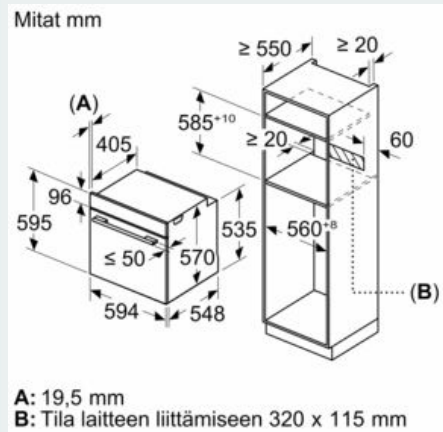

Tuotekuvaus

Tekniset tiedot

Etuosan väri / materiaali : valkoinen

Kalusteisiin / vapaasti sijoitettava : Kalusteisiin sijoitettava

Puhdistusmenetelmä : Pyrolyysi+Hydrolyysi

Tarvittava asennustila (K x L x S) : 585-595 x 560-568 x 550 mm

Mitat (KxLxS) : 595 x 594 x 548 mm

Pakkauksen mitat : 675 x 690 x 660 mm

Ohjauspaneelin materiaali : Lasi

Luukun materiaali : lasi

Nettopaino : 40,0 kg

Käyttötilavuus : 71 l

Uuniohjelmat : Alalämpö, erikoisohjelma pakasteille, Hellävarainen kiertoilma, Kiertoilma, kiertoilmagrilli, kypsennys matalassa lämpötilassa, pizzatoiminto, suuri vario-grilli, Ylälämpö

4 242003 802441

iQ500, Uuni, 60 x 60 cm, valkoinen HB478GCW0S

Tuotekuvaus

Uunimalli / toiminnot

- Uunin tilavuus: 71 l
- 9 uuniohjelmaa: 3D kiertoilma Plus, ylä-/alalämpö, kiertoilmagrilli, suuri grilli, pizzatoiminto, coolStart, erillinen alalämpö, Matalalämpökypsennys, hellävarainen kiertoilma
- Lämpötilasäätö: 30 °C - 275 °C
- Paistolämpömittari
- : Paistolämpömittari mittaa lämpötilaa valmistettavan ruoan sisällä. Kun asetettu lämpötila on saavutettu, uuni kytkeytyy automaattisesti pois päältä.
- cookControl-automaattiohjelmat helpottavat ruoanvalmistusta. Esiasennetut toimintoasetukset 30 eri ruokalajille
- Automaattinen pikakuumennus
- coolStart-toiminto pakastettujen tuotteiden paistamiseen. Valitse pakasteen suosituspaistolämpötila ja -aika ja aseta pakastettu tuote uuniin. Esilämmitystä ei tarvita. Uuniohjelma huolehtii lopusta.

Turvallisuus

iQ500, Uuni, 60 x 60 cm, valkoinen HB478GCW0S

Mittapiirustukset

Asennus keittotason yhteyteen.