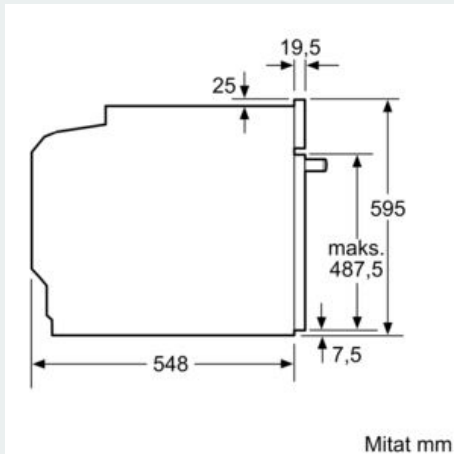

Tuotekuvaus

Tekniset tiedot

Etuosan väri / materiaali : valkoinen

Kalusteisiin / vapaasti sijoitettava : Kalusteisiin sijoitettava

Puhdistusmenetelmä : Pyrolyysi+Hydrolyysi

Tarvittava asennustila (K x L x S) : 585-595 x 560-568 x 550 mm

Turvallisuus

iQ500, Uuni, 60 x 60 cm, valkoinen HB478GCW0S

Mittapiirustukset

Asennus keittotason yhteyteen.