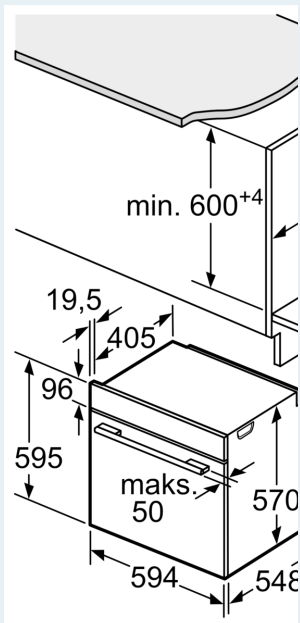

Tekniset tiedot:

- Liitosjohdon pituus: 120 cm
- Kokonaisliitännäteho sähkö: 3.6 kW, jännite 220-240 V
- Energiatehokkuusluokitus (EU Nr. 65/2014): A
- Energiankulutus ylä-/alalämmöllä: 0.99 kWh
- Energiankulutus kiertoilmatoiminnolla: 0.81 kWh
- Uunikammioiden lukumäärä: 1 Lämmönlähde: sähkö Uunin tilavuus: 71 l

Mitat:

- Tuotteen mitat (K x L x S): 595 mm x 594 mm x 548 mm
- Tarvittava asennustila (K x L x S): 585 mm - 595 mm x 560 mm - 568 mm x 550 mm
- Tarkat mitat löytyvät mittapiirroksista.
- Suosittelemme valitsemaan keittiön laitteet samasta mallisarjasta IQ500, jolloin ne sopivat muotoilultaan ihanteellisesti yhteen.

iQ500, Uuni, 60 x 60 cm,
Valkoinen
HB478G5W6S

Mittapiirustukset

Mitat mm

A: 19,5 mm
B: Tila laitteen liittämiseksi

Asennus keittotason yläpuolella