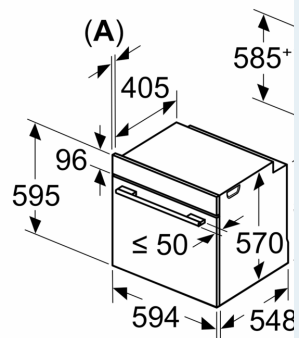

Mitat:

- Tuotteen mitat (K x L x S): 595 mm x 594 mm x 548 mm
- Tarvittava asennustila (K x L x S): 585 mm - 595 mm x 560 mm - 568 mm x 550 mm
- Tarkat mitat löytyvät mittapiirroksista.
- Suosittelemme valitsemaan keittiön laitteet samasta mallisarjasta IQ500, jolloin ne sopivat muotoilultaan ihanteellisesti yhteen.

iQ500, Uuni, 60 x 60 cm,
Valkoinen
HB478G5W6S

Mittapiirustukset

Mitat mm

A: 19,5 mm
B: Tila laitteen liittämiseksi

Asennus keittotason yläpuolella