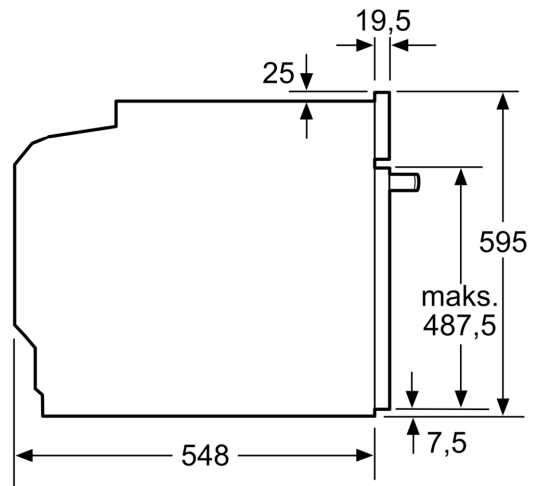

Tuotekuvaus

Tekniset tiedot

Asennustapa: Kalusteeseen sijoitettava
 Puhdistusmenetelmä: Pyrolyysipuhdistus
 Tarvittava asennustila (K x L x S): 585-595 x 560-568 x 550 mm
 Mitat (KxLxS): 595 x 594 x 548 mm
 Pakkauksen mitat: 675 x 660 x 690 mm
 Ohjauspaneelin materiaali: Lasi
 Luukun materiaali: lasi
 Nettopaino: 38.1 kg
 Käyttötilavuus: 71 l
 Lämmitystilat: Iso grilli, Hotair lempeä, Kiertoilma, Ylä-/alalämpö, Pizzatoiminto, Matalalämpökypsennys, Pakasteet, Kiertoilmagrilli
 Lämpötilan valinta: Elektroninen
 Sisävalojen määrä: 1
 Virtajohdon pituus: 120.0 cm
 EAN-koodi: 4242003915806
 Pesien määrä - (2010/30/EU): 1
 Energialuokka: A
 Energy consumption per cycle conventional (2010/30/EC): 0.99 kWh/cycle
 Energy consumption per cycle forced air convection (2010/30/EC): 0.81 kWh/cycle
 Energiatehokkuusideksi (2010/30/EU): 95.3 %
 Liitäntäteho: 3600 W
 Tarvittava sulake: 16 A
 Jännite: 220-240 V
 Taajuus: 50; 60 Hz
 Pistoke: maadoitettu sukupistoke
 Mukana tulevat varusteet: 2 x Emaloitu leivinpelti, 1 x Yhdistelmäritilä, 1 x Uunipannu

- Turvatoiminnot: lapsilukitus uunitoiminnoille
- jälkilämmön osoitin turvakatkaisu luukun kytkin elektroninen luukun lukitus mekaaninen luukun lukitus

Tekniset tiedot:

- Liitosjohdon pituus: 120 cm
- Kokonaisliitäntäteho sähkö: 3.6 kW, jännite 220-240 V
- Energiatehokkuusluokitus (EU Nr. 65/2014): A
- Energiankulutus ylä-/alalämmöllä: 0.99 kWh
- Energiankulutus kiertoilmatoiminnolla: 0.81 kWh
- Uunikammioiden lukumäärä: 1 Lämmönlähde: sähkö Uunin tilavuus: 71 l

Mitat:

- Tuotteen mitat (K x L x S): 595 mm x 594 mm x 548 mm
- Tarvittava asennustila (K x L x S): 585 mm - 595 mm x 560 mm - 568 mm x 550 mm
- Tarkat mitat löytyvät mittapiirroksista.
- Suosittelemme valitsemaan keittiön laitteet samasta mallisarjasta IQ500, jolloin ne sopivat muotoilultaan ihanteellisesti yhteen.

iQ500, Uuni, 60 x 60 cm, Musta
HB478G5B6S

Mittapiirustukset

Mitat mm

A: 19,5 mm
B: Tila laitteen liittämiseen 320 x 115 mm

Asennus keittotason yhteyteen.