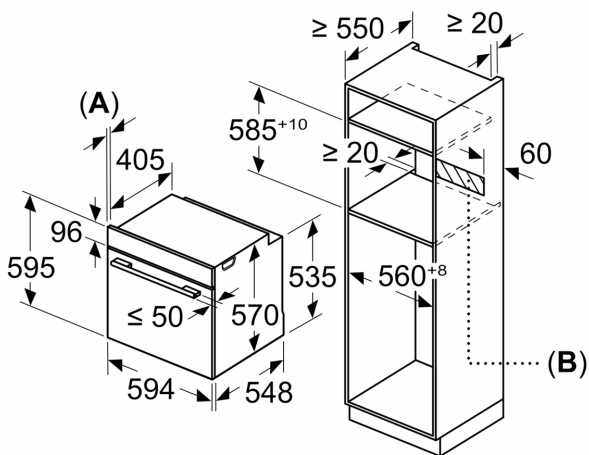

Mitat:

- Tuotteen mitat (K x L x S): 595 mm x 594 mm x 548 mm
- Tarvittava asennustila (K x L x S): 585 mm - 595 mm x 560 mm - 568 mm x 550 mm
- Tarkat mitat löytyvät mittapiirroksista.
- Suosittelemme valitsemaan keittiön laitteet samasta mallisarjasta IQ500, jolloin ne sopivat muotoilultaan ihanteellisesti yhteen.

iQ500, Uuni, 60 x 60 cm, Musta
HB478G5B6S

Mittapiirustukset

Mitat mm

A: 19,5 mm
B: Tila laitteen liittämiseen 320 x 115 mm

Asennus keittotason yhteyteen.