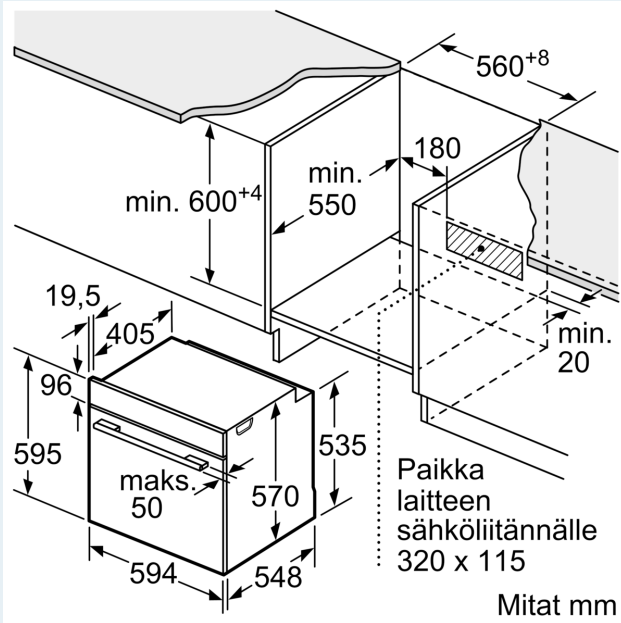

Tuotekuvaus

Tekniset tiedot

Asennustapa: Kalusteeseen sijoitettava
 Puhdistusmenetelmä: Pyrolyysipuhdistus
 Tarvittava asennustila (K x L x S): 585-595 x 560-568 x 550 mm
 Mitat (KxLxS): 595 x 594 x 548 mm
 Pakkauksen mitat: 675 x 660 x 690 mm
 Ohjauspaneelin materiaali: Lasi
 Luukun materiaali: lasi
 Nettopaino: 38.1 kg
 Käyttötilavuus: 71 l
 Lämmitystilat: Iso grilli, Hotair lempeä, Kiertoilma, Ylä-/alalämpö, Pizzatoiminto, Matalalämpökypsennys, Pakasteet, Kiertoilmagrilli
 Lämpötilan valinta: Elektroninen
 Sisävalojen määrä: 1
 Virtajohdon pituus: 120.0 cm
 EAN-koodi: 4242003915806
 Pesien määrä - (2010/30/EU): 1
 Energialuokka: A
 Energy consumption per cycle conventional (2010/30/EC): 0.99 kWh/cycle
 Energy consumption per cycle forced air convection (2010/30/EC): 0.81 kWh/cycle
 Energiatehokkuusideksi (2010/30/EU): 95.3 %
 Liitäntäteho: 3600 W
 Tarvittava sulake: 16 A
 Jännite: 220-240 V
 Taajuus: 50; 60 Hz
 Pistoke: maadoitettu sukupistoke
 Mukana tulevat varusteet: 2 x Emaloitu leivinpelti, 1 x Yhdistelmäritilä, 1 x Uunipannu

- Turvatoiminnot: lapsilukitus uunitoiminnoille
- jälkilämmön osoitin turvakatkaisu luukun kytkin elektroninen luukun lukitus mekaaninen luukun lukitus

Tekniset tiedot:

- Liitosjohdon pituus: 120 cm
- Kokonaisliitäntäteho sähkö: 3.6 kW, jännite 220-240 V
- Energiatehokkuusluokitus (EU Nr. 65/2014): A
- Energiankulutus ylä-/alalämmöllä: 0.99 kWh
- Energiankulutus kiertoilmatoiminnolla: 0.81 kWh
- Uunikammioiden lukumäärä: 1 Lämmönlähde: sähkö Uunin tilavuus: 71 l

Mitat:

- Tuotteen mitat (K x L x S): 595 mm x 594 mm x 548 mm
- Tarvittava asennustila (K x L x S): 585 mm - 595 mm x 560 mm - 568 mm x 550 mm
- Tarkat mitat löytyvät mittapiirroksista.
- Suosittelemme valitsemaan keittiön laitteet samasta mallisarjasta IQ500, jolloin ne sopivat muotoilultaan ihanteellisesti yhteen.

iQ500, Uuni, 60 x 60 cm, Musta
HB478G5B6S

Mittapiirustukset

Mitat mm

A: 19,5 mm
B: Tila laitteen liittämiseen 320 x 115 mm

Asennus keittotason yhteyteen.