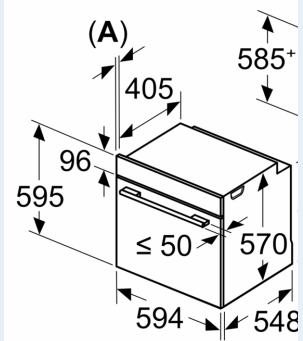

Tekniset tiedot:

- Liitosjohdon pituus: 120 cm
- Kokonaisliitäntäteho sähkö: 3.6 kW, jännite 220-240 V
- Energiatehokkuusluokitus (EU Nr. 65/2014): A
- Energiankulutus ylä-/alalämmöllä: 0.97 kWh
- Energiankulutus kiertoilmatoiminnolla: 0.81 kWh
- Uunikammioiden lukumäärä: 1 Lämmönlähde: sähkö Uunin tilavuus: 71 l

Mitat:

- Tuotteen mitat (K x L x S): 595 mm x 594 mm x 548 mm
- Tarvittava asennustila (K x L x S): 585 mm - 595 mm x 560 mm -568

mm x 550 mm

- Tarkat mitat löytyvät mittapiirroksista.
- Suosittelemme valitsemaan keittiön laitteet samasta mallisarjasta IQ500, jolloin ne sopivat muotoilultaan ihanteellisesti yhteen.

**iQ500, Uuni, 60 x 60 cm, Musta
HB437G0B0S**

Mittapiirustukset

Mitat mm

A: 19,5 mm
B: Tila laitteen liittämiseen

Asennus keittotason y

Etäisyys min.:
Induktiokeittotas: 5 mm
Kaasukeittotas: 5 mm
Sähkökeittotas: 2 mm