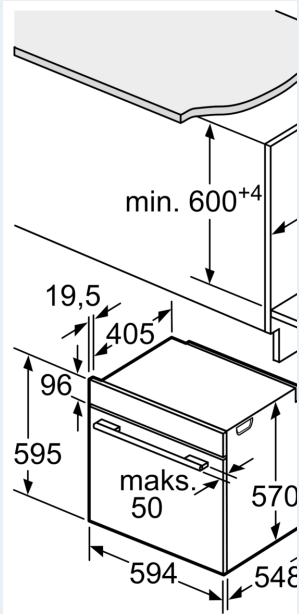

Tekniset tiedot:

- Liitosjohdon pituus: 120 cm
- Kokonaisliitäntäteho sähkö: 3.6 kW, jännite 220-240 V
- Energiatehokkuusluokitus (EU Nr. 65/2014): A
- Energiankulutus ylä-/alalämmöllä: 0.97 kWh
- Energiankulutus kiertoilmatoiminnolla: 0.81 kWh
- Uunikammioiden lukumäärä: 1 Lämmönlähde: sähkö Uunin tilavuus: 71 l

Mitat:

- Tuotteen mitat (K x L x S): 595 mm x 594 mm x 548 mm
- Tarvittava asennustila (K x L x S): 585 mm - 595 mm x 560 mm -568

mm x 550 mm

- Tarkat mitat löytyvät mittapiirroksista.
- Suosittelemme valitsemaan keittiön laitteet samasta mallisarjasta IQ500, jolloin ne sopivat muotoilultaan ihanteellisesti yhteen.

**iQ500, Uuni, 60 x 60 cm, Musta
HB437G0B0S**

Mittapiirustukset

Mitat mm

A: 19,5 mm
B: Tila laitteen liittämiseen

Asennus keittotason y

Etäisyys min.:
Induktiokeittotas: 5 mm
Kaasukeittotas: 5 mm
Sähkökeittotas: 2 mm