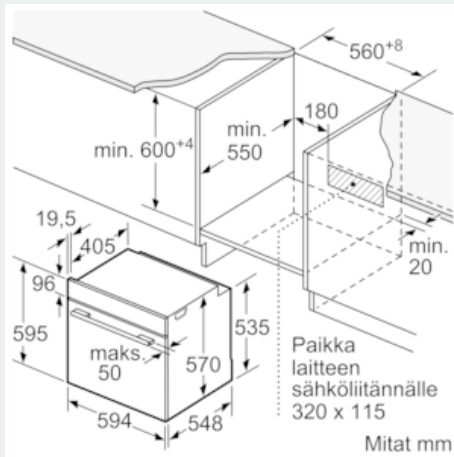

#### Tekniset tiedot

Etuosan väri / materiaali : metalli

Kalusteisiin / vapaasti sijoitettava : Kalusteisiin sijoitettava

Puhdistusmenetelmä : Pyrolyysi

Tarvittava asennustila (K x L x S) mm : 585-595 x 560-568 x 550

##### Muotoilu

- LCD-näyttö
- Luukun avautumissuunta: Pehmeästi avautuva ja sulkeutuva uuninluukku, softMove, Alas avautuva

##### Turvallisuus

**iQ500, Kalusteisiin sijoitettava uuni,  
60 x 60 cm, metalli  
HB378GCR0S**

Mittapiirustukset

Asennus keittotason yhteyteen.