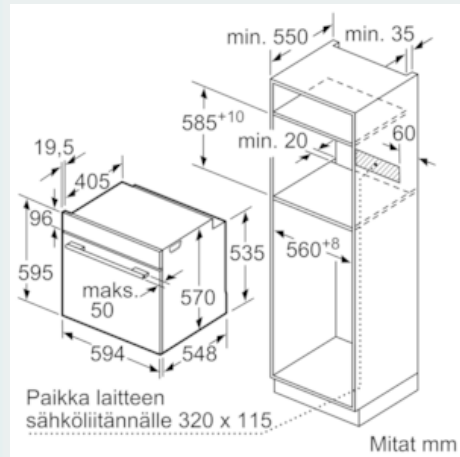

#### Tekniset tiedot

Etuosan väri / materiaali : metalli

Kalusteisiin / vapaasti sijoitettava : Kalusteisiin sijoitettava

Puhdistusmenetelmä : Pyrolyysi

Tarvittava asennustila (K x L x S) mm : 585-595 x 560-568 x 550

Tuotteen mitat (K x L x S) mm : 595 x 594 x 548

Pakkauksen mitat (mm) : 675 x 690 x 660

Ohjauspaneelin materiaali : Lasi

Luukun materiaali : lasi

Nettopaino (kg) : 40,072

Käyttötilavuus : 71

Uunitoiminnot : Alalämpö, Full width grill, Hotair gentle, Kiertoilma, Kiertoilmagrilli, low temperature cooking, Pizza setting, Ylä-/alalämpö

##### Turvallisuus

**iQ500, Kalusteisiin sijoitettava uuni,  
60 x 60 cm, metalli  
HB378GCR0S**

Mittapiirustukset

Asennus keittotason yhteyteen.