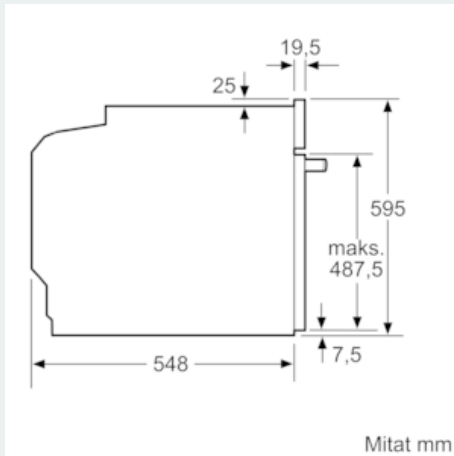

**iQ500, Kalusteisiin sijoitettava uuni,
60 x 60 cm, metalli
HB378GCR0S**

Mittapiirustukset