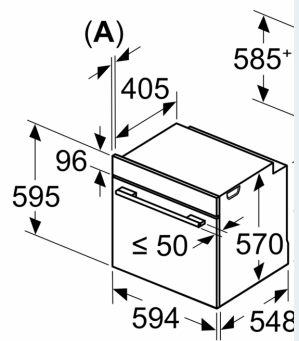

Tekniset tiedot:

- Liitosjohdon pituus: 120 cm
- Kokonaisliitäntäteho sähkö: 3.6 kW, jännite 220-240 V
- Energiatehokkuusluokitus (EU Nr. 65/2014): A
- Energiankulutus ylä-/alalämmöllä: 0.99 kWh
- Energiankulutus kiertoilmatoiminnolla: 0.81 kWh
- Uunikammioiden lukumäärä: 1 Lämmönlähde: sähkö Uunin tilavuus: 71 l

Mitat:

- Tuotteen mitat (K x L x S): 595 mm x 594 mm x 548 mm
- Tarvittava asennustila (K x L x S): 585 mm - 595 mm x 560 mm -568

mm x 550 mm

- Tarkat mitat löytyvät mittapiirroksista.

iQ300, Uuni, 60 x 60 cm, Teräs HB372A0S0

Mittapiirustukset

Mitat mm

A: 19,5 mm

B: Tila laitteen liittämiseen

Asennus keittotason y

Etäisyys min.:
Induktiokeittotas: 5 mm
Kaasukeittotas: 5 mm
Sähkökeittotas: 2 mm