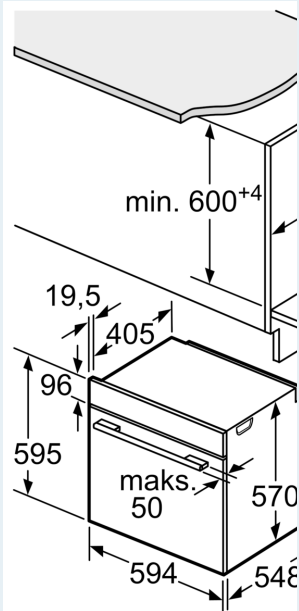

Tekniset tiedot:

- Liitosjohdon pituus: 120 cm
- Kokonaisliitäntäteho sähkö: 3.6 kW, jännite 220-240 V
- Energiatehokkuusluokitus (EU Nr. 65/2014): A
- Energiankulutus ylä-/alalämmöllä: 0.99 kWh
- Energiankulutus kiertoilmatoiminnolla: 0.81 kWh
- Uunikammioiden lukumäärä: 1 Lämmönlähde: sähkö Uunin tilavuus: 71 l

Mitat:

- Tuotteen mitat (K x L x S): 595 mm x 594 mm x 548 mm
- Tarvittava asennustila (K x L x S): 585 mm - 595 mm x 560 mm -568

mm x 550 mm

- Tarkat mitat löytyvät mittapiirroksista.

iQ300, Uuni, 60 x 60 cm, Teräs HB372A0S0

Mittapiirustukset

Mitat mm

A: 19,5 mm

B: Tila laitteen liittämiseen

Asennus keittotason y

Etäisyys min.:
Induktiokeittotas: 5 mm
Kaasukeittotas: 5 mm
Sähkökeittotas: 2 mm