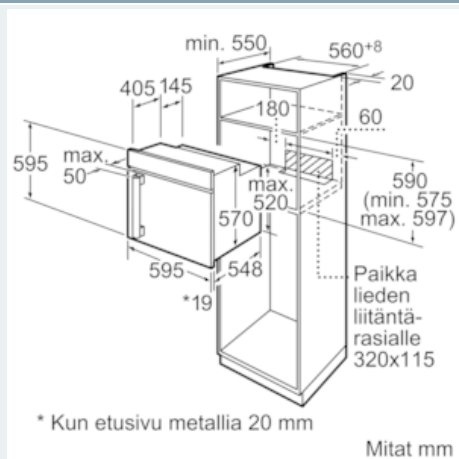

#### Tekniset tiedot

Etuosan väri / materiaali : metalli

Kalusteisiin / vapaasti sijoitettava : Kalusteisiin sijoitettava

Puhdistusmenetelmä : Ei

Tarvittava asennustila (K x L x S) mm : 575-597 x 560-568 x 550

Tuotteen mitat (K x L x S) mm : 595 x 595 x 548

Pakkauksen mitat (mm) : 670 x 680 x 670

Ohjauspaneelin materiaali : Lasi, Ruostumaton teräs

Luukun materiaali : lasi

Nettopaino (kg) : 38,190

Käyttötilavuus : 66

## Mittapiirustukset

\* Kun etusivu metallia 20 mm

Mitat mm