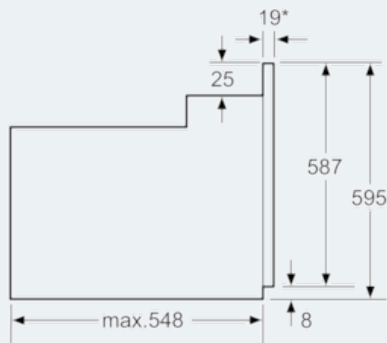

- ✓ Kiertoilmajärjestelmä jakaa lämmön tasaisesti ja paistaa yhtä aikaa jopa 2 pellillistä.

Tuotekuvaus

Tekniset tiedot

Etuosan väri / materiaali : valkoinen
 Kalusteisiin / vapaasti sijoitettava : Kalusteisiin sijoitettava
 Puhdistusmenetelmä : Ei
 Tarvittava asennustila (K x L x S) mm : 575-597 x 560-568 x 550
 Tuotteen mitat (K x L x S) mm : 595 x 595 x 548
 Pakkauksen mitat (mm) : 670 x 690 x 660
 Ohjauspaneelin materiaali : Metalli
 Luukun materiaali : lasi
 Nettopaino (kg) : 33,181
 Käyttötilavuus : 66
 Uunitoiminnot : Alalämpö, Iso Vario-grilli, Kiertoilmagrilli, Kiertoilma ja 1/3 alalämpö, Ylä-/alalämpö
 Sisätilan materiaali : Emaloitu
 Lämpötilan valinta : Mekaaninen
 Sisävalojen määrä : 1
 Hyväksyntätodistukset : CE, KEMA
 Virtajohdon pituus (cm) : 100
 EAN-koodi : 4242003674598
 Pesien määrä - (2010/30/EU) : 1
 Energiatehokkuusluokka - (2010/30/EY) : A
 Energy consumption per cycle conventional (2010/30/EC) : 0,98
 Energy consumption per cycle forced air convection (2010/30/EC) : 0,82
 Energiatehokkuusideksi (2010/30/EU) : 98,8
 Sähköliitäntäteho (W) : 3600
 Tarvittava sulake (A) : 16
 Jännite (V) : 220-240
 Taajuus (Hz) : 60; 50
 Pistokkeen tyyppi : Suko-/Gardy pistoke, maadoitett

iQ100
Kalusteisiin sijoitettava uuni
valkoinen
HB301W2S

Mittapiirustukset

*Kun etusivu metallia 20 mm

Mitat mm

*Kun etusivu metallia 20 mm

Mitat mm

* Kun etusivu metallia 20 mm

Mitat mm