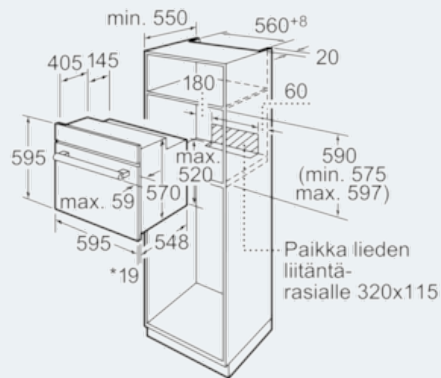

- ✓ Kiertoilmajärjestelmä jakaa lämmön tasaisesti ja paistaa yhtä aikaa jopa 2 pellillistä.

Tuotekuvaus

Tekniset tiedot

Etuosan väri / materiaali : valkoinen
 Kalusteisiin / vapaasti sijoitettava : Kalusteisiin sijoitettava
 Puhdistusmenetelmä : Ei
 Tarvittava asennustila (K x L x S) mm : 575-597 x 560-568 x 550
 Tuotteen mitat (K x L x S) mm : 595 x 595 x 548
 Pakkauksen mitat (mm) : 670 x 690 x 660
 Ohjauspaneelin materiaali : Metalli
 Luukun materiaali : lasi
 Nettopaino (kg) : 33,181
 Käyttötilavuus : 66
 Uunitoiminnot : Alalämpö, Iso Vario-grilli, Kiertoilmagrilli, Kiertoilma ja 1/3 alalämpö, Ylä-/alalämpö
 Sisätilan materiaali : Emaloitu
 Lämpötilan valinta : Mekaaninen
 Sisävalojen määrä : 1
 Hyväksyntätodistukset : CE, KEMA
 Virtajohdon pituus (cm) : 100
 EAN-koodi : 4242003674598
 Pesien määrä - (2010/30/EU) : 1
 Energiatehokkuusluokka - (2010/30/EY) : A
 Energy consumption per cycle conventional (2010/30/EC) : 0,98
 Energy consumption per cycle forced air convection (2010/30/EC) : 0,82
 Energiatehokkuusideksi (2010/30/EU) : 98,8
 Sähköliitäntäteho (W) : 3600
 Tarvittava sulake (A) : 16
 Jännite (V) : 220-240
 Taajuus (Hz) : 60; 50
 Pistokkeen tyyppi : Suko-/Gardy pistoke, maadoitett

Muotoilu

- Uuninluukun sisäpinta lasia
- Ohjauspaneelin materiaali: metalli

Käyttömukavuus

- Valo uunin katossa
- Pikakuumennus
- Irrotettava uuniluukku

Turvallisuus

- Uunin turvallisuus: mekaaninen luukun lukitus
- Irrotettavat pellinkannattimet
- Uuniluukun lämpötila maks. 50 °C mitattuna uuniluukun keskiosasta 180 °C ylä-/alalämpö, 1 tunnin jälkeen

iQ100
Kalusteisiin sijoitettava uuni
valkoinen
HB301W2S

Mittapiirustukset

*Kun etusivu metallia 20 mm

Mitat mm

*Kun etusivu metallia 20 mm

Mitat mm

* Kun etusivu metallia 20 mm

Mitat mm