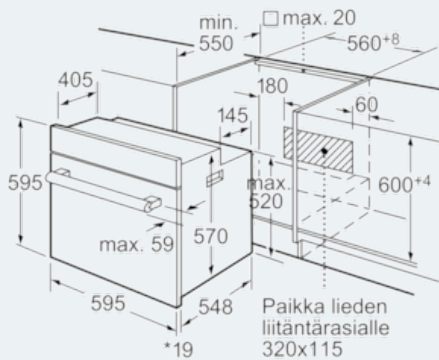

- ✓ Kiertoilmajärjestelmä jakaa lämmön tasaisesti ja paistaa yhtä aikaa jopa 2 pellillistä.

Tuotekuvaus

Tekniset tiedot

Etuosan väri / materiaali : valkoinen
 Kalusteisiin / vapaasti sijoitettava : Kalusteisiin sijoitettava
 Puhdistusmenetelmä : Ei
 Tarvittava asennustila (K x L x S) mm : 575-597 x 560-568 x 550
 Tuotteen mitat (K x L x S) mm : 595 x 595 x 548
 Pakkauksen mitat (mm) : 670 x 690 x 660
 Ohjauspaneelin materiaali : Metalli
 Luukun materiaali : lasi
 Nettopaino (kg) : 33,181
 Käyttötilavuus : 66
 Uunitoiminnot : Alalämpö, Iso Vario-grilli, Kiertoilmagrilli, Kiertoilma ja 1/3 alalämpö, Ylä-/alalämpö
 Sisätilan materiaali : Emaloitu
 Lämpötilan valinta : Mekaaninen
 Sisävalojen määrä : 1
 Hyväksyntätodistukset : CE, KEMA
 Virtajohdon pituus (cm) : 100
 EAN-koodi : 4242003674598
 Pesien määrä - (2010/30/EU) : 1
 Energiatehokkuusluokka - (2010/30/EY) : A
 Energy consumption per cycle conventional (2010/30/EC) : 0,98
 Energy consumption per cycle forced air convection (2010/30/EC) : 0,82
 Energiatehokkuusideksi (2010/30/EU) : 98,8
 Sähköliitäntäteho (W) : 3600
 Tarvittava sulake (A) : 16
 Jännite (V) : 220-240
 Taajuus (Hz) : 60; 50
 Pistokkeen tyyppi : Suko-/Gardy pistoke, maadoitett

Muotoilu

- Uuninluukun sisäpinta lasia
- Ohjauspaneelin materiaali: metalli

Käyttömukavuus

- Valo uunin katossa
- Pikakuumennus
- Irrotettava uuniluukku

Turvallisuus

- Uunin turvallisuus: mekaaninen luukun lukitus
- Irrotettavat pellinkannattimet
- Uuniluukun lämpötila maks. 50 °C mitattuna uuniluukun keskiosasta 180 °C ylä-/alalämpö, 1 tunnin jälkeen

iQ100
Kalusteisiin sijoitettava uuni
valkoinen
HB301W2S

Mittapiirustukset

*Kun etusivu metallia 20 mm

Mitat mm

*Kun etusivu metallia 20 mm

Mitat mm

* Kun etusivu metallia 20 mm

Mitat mm