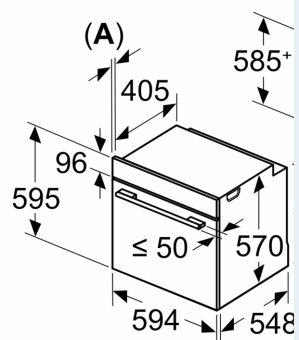

iQ500, Uuni, 60 x 60 cm, Teräs
HB278ACS0S

Mittapiirustukset

Mitat mm

A: 19,5 mm

B: Tila laitteen liittämiseen

Asennus keittotason yläpuolella

Etäisyys min.:
 Induktiokeittotaso: 50 mm
 Kaasukeittotaso: 50 mm
 Sähkökeittotaso: 20 mm