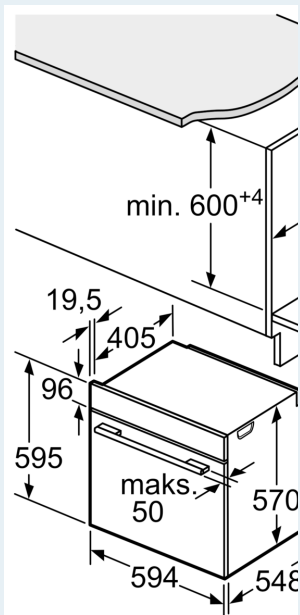

Tuotekuvaus

Tekniset tiedot

Asennustapa: Kalusteeseen sijoitettava
 Puhdistusmenetelmä:Pyrolyysi ja hydrolyysi
 Tarvittava asennustila (K x L x S): 585-595 x 560-568 x 550 mm
 Mitat (KxLxS): 595 x 594 x 548 mm
 Pakkauksen mitat:675 x 660 x 690 mm
 Ohjauspaneelin materiaali:Lasi
 Luukun materiaali:lasi
 Nettopaino:39.9 kg
 Käyttötilavuus: 71 l
 Lämmitystilat:Iso grilli, Hotair lempeä, Kiertoilma, Ylä-/alalämpö, Pizzatoiminto, Matalalämpökypsennys, Pakasteet, Alalämpö, Kiertoilmagrilli
 Lämpötilan valinta: Elektroninen
 Sisävalojen määrä: 1
 Virtajohdon pituus: 120.0 cm
 EAN-koodi: 4242003885512
 Pesien määrä - (2010/30/EU):1
 Energialuokka:A
 Energy consumption per cycle conventional (2010/30/EC):0.99 kWh/cycle
 Energy consumption per cycle forced air convection (2010/30/EC): 0.81 kWh/cycle
 Energiatehokkuusideksi (2010/30/EU): 95.3 %
 Liitäntäteho: 3600 W
 Tarvittava sulake: 16 A
 Jännite: 220-240 V
 Taajuus: 50; 60 Hz
 Pistoke: maadoitettu sukopistoke
 Mukana tulevat varusteet: 1 x Emaloitu leivinpelti, 1 x Yhdistelmäritilä, 1 x Uunipannu

iQ500, Uuni, 60 x 60 cm, Teräs HB278ACS0S

Tuotekuvaus

Uunimalli / toiminnot

- 9 uuniohjelmaa: 3D kiertoilma Plus, ylä-/alalämpö, kiertoilmagrilli, suuri grilli, pizzatoiminto, coolStart, erillinen alalämpö, Matalalämpökypsennys, hellävarainen kiertoilma
- Lämpötilasäätö: 30 °C - 275 °C
- Uunin tilavuus: 71 l

iQ500, Uuni, 60 x 60 cm, Teräs
HB278ACS0S

Mittapiirustukset

Mitat mm

A: 19,5 mm

B: Tila laitteen liittämiseen

Asennus keittotason yläpuolella

Etäisyys min.:
 Induktiokeittotaso: 50 mm
 Kaasukeittotaso: 50 mm
 Sähkökeittotaso: 20 mm