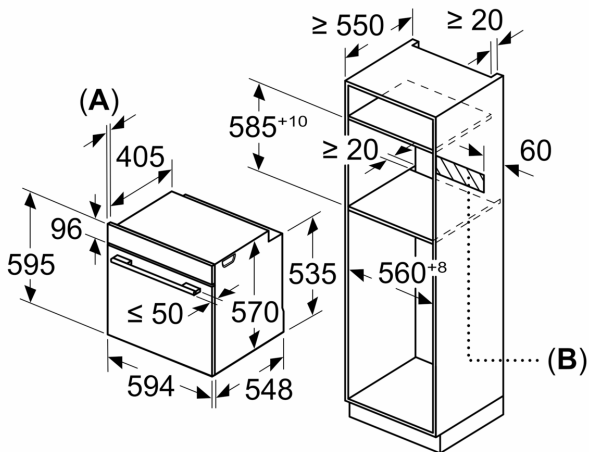

Mitat:

- Tuotteen mitat (K x L x S): 595 mm x 594 mm x 548 mm
- Tarvittava asennustila (K x L x S): 585 mm - 595 mm x 560 mm - 568 mm x 550 mm
- Tarkat mitat löytyvät mittapiirroksista.

iQ300, Uuni, 60 x 60 cm, Teräs
HB272ABS1S

Mittapiirustukset

Mitat mm

A: 19,5 mm

B: Tila laitteen liittämiseen 320 x 115 mm

Asennus keittotason yhteyteen.