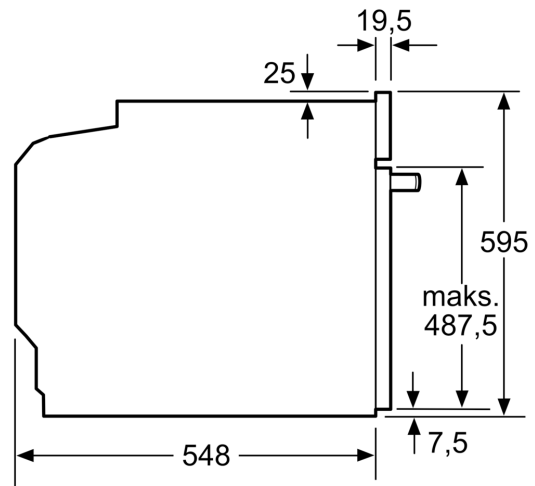

Tuotekuvaus

Tekniset tiedot

Asennustapa:Kalusteeseen sijoitettava
 Puhdistusmenetelmä:Pyrolyysi ja hydrolyysi
 Tarvittava asennustila (K x L x S): 585-595 x 560-568 x 550 mm
 Mitat (KxLxS): 595 x 594 x 548 mm
 Pakkauksen mitat:675 x 660 x 690 mm
 Ohjauspaneelin materiaali:Lasi
 Luukun materiaali:lasi
 Nettopaino:38.4 kg
 Käyttökavuus:71 l
 Lämmitystilat:Iso grilli, Hotair lemppeä, Kiertoilma, Ylä-/alalämpö, Pizzatoiminto, Alalämpö, Kiertoilmagrilli
 Lämpötilan valinta:Elektroninen
 Sisävalojen määrä:1
 Virtajohdon pituus:120.0 cm
 EAN-koodi:4242003925331
 Pesien määrä - (2010/30/EU):1
 Energialuokka:A
 Energy consumption per cycle conventional (2010/30/EC):0.99 kWh/cycle
 Energy consumption per cycle forced air convection (2010/30/EC): 0.81 kWh/cycle
 Energiatohokkuusindeksi (2010/30/EU):95.3 %
 Liitäntäteho:3600 W
 Tarvittava sulake:16 A
 Jännite:220-240 V
 Taajuus:50; 60 Hz
 Pistoke:maadoitettu sukopistoke
 Mukana tulevat varusteet:1 x Yhdistelmäritilä, 1 x Uunipannu

Tekniset tiedot:

- Liitosjohdon pituus: 120 cm
- Kokonaisliitännäteho sähkö: 3.6 kW, jännite 220-240 V
- Energiatehokkuusluokitus (EU Nr. 65/2014): A
- Energiankulutus ylä-/alalämmöllä: 0.99 kWh
- Energiankulutus kiertoilmatoiminnolla: 0.81 kWh
- Uunikammioiden lukumäärä: 1 Lämmönlähde: sähkö Uunin tilavuus: 71 l

Mitat:

- Tuotteen mitat (K x L x S): 595 mm x 594 mm x 548 mm
- Tarvittava asennustila (K x L x S): 585 mm - 595 mm x 560 mm - 568 mm x 550 mm
- Tarkat mitat löytyvät mittapiirroksista.

iQ300, Uuni, 60 x 60 cm, Teräs
HB272ABS1S

Mittapiirustukset

Mitat mm

A: 19,5 mm

B: Tila laitteen liittämiseen 320 x 115 mm

Asennus keittotason yhteyteen.