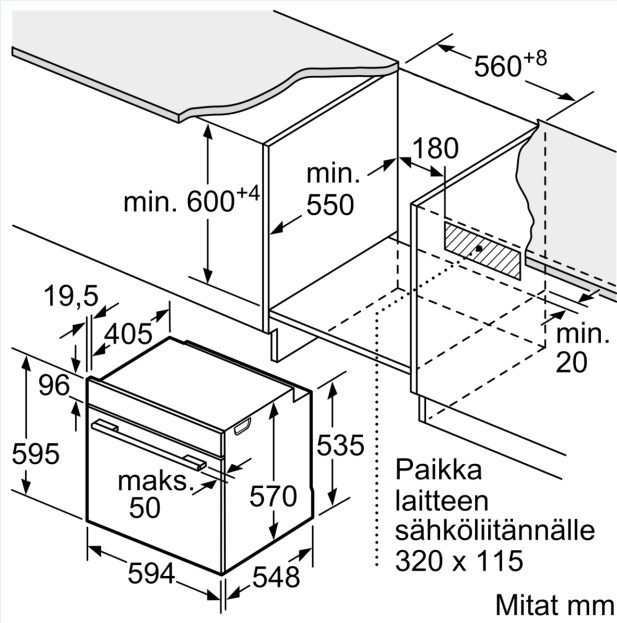

Tuotekuvaus

Tekniset tiedot

Asennustapa:Kalusteeseen sijoitettava
 Puhdistusmenetelmä:Pyrolyysi ja hydrolyysi
 Tarvittava asennustila (K x L x S): 585-595 x 560-568 x 550 mm
 Mitat (KxLxS): 595 x 594 x 548 mm
 Pakkauksen mitat:675 x 660 x 690 mm
 Ohjauspaneelin materiaali:Lasi
 Luukun materiaali:lasi
 Nettopaino:38.4 kg
 Käyttökavuus:71 l
 Lämmitystilat:Iso grilli, Hotair lemppeä, Kiertoilma, Ylä-/alalämpö, Pizzatoiminto, Alalämpö, Kiertoilmagrilli
 Lämpötilan valinta:Elektroninen
 Sisävalojen määrä:1
 Virtajohdon pituus:120.0 cm
 EAN-koodi:4242003925331
 Pesien määrä - (2010/30/EU):1
 Energialuokka:A
 Energy consumption per cycle conventional (2010/30/EC):0.99 kWh/cycle
 Energy consumption per cycle forced air convection (2010/30/EC): 0.81 kWh/cycle
 Energiatohokkuusindeksi (2010/30/EU):95.3 %
 Liitäntäteho:3600 W
 Tarvittava sulake:16 A
 Jännite:220-240 V
 Taajuus:50; 60 Hz
 Pistoke:maadoitettu sukopistoke
 Mukana tulevat varusteet:1 x Yhdistelmäritilä, 1 x Uunipannu

Tekniset tiedot:

- Liitosjohdon pituus: 120 cm
- Kokonaisliitännäteho sähkö: 3.6 kW, jännite 220-240 V
- Energiatehokkuusluokitus (EU Nr. 65/2014): A
- Energiankulutus ylä-/alalämmöllä: 0.99 kWh
- Energiankulutus kiertoilmatoiminnolla: 0.81 kWh
- Uunikammioiden lukumäärä: 1 Lämmönlähde: sähkö Uunin tilavuus: 71 l

Mitat:

- Tuotteen mitat (K x L x S): 595 mm x 594 mm x 548 mm
- Tarvittava asennustila (K x L x S): 585 mm - 595 mm x 560 mm - 568 mm x 550 mm
- Tarkat mitat löytyvät mittapiirroksista.

iQ300, Uuni, 60 x 60 cm, Teräs
HB272ABS1S

Mittapiirustukset

Mitat mm

A: 19,5 mm

B: Tila laitteen liittämiseen 320 x 115 mm

Asennus keittotason yhteyteen.