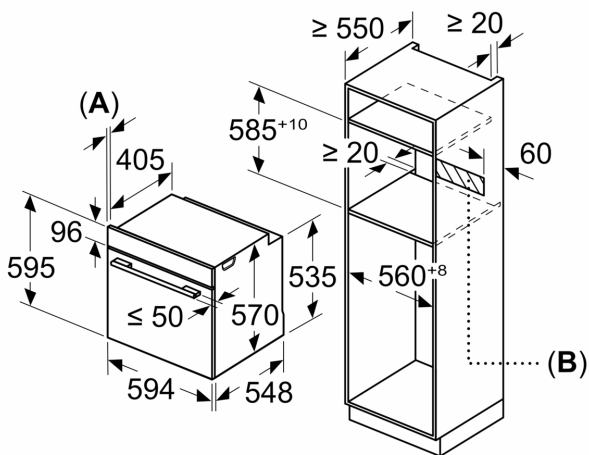

Mitat:

- Tuotteen mitat (K x L x S): 595 mm x 594 mm x 548 mm
- Tarvittava asennustila (K x L x S): 585 mm - 595 mm x 560 mm - 568 mm x 550 mm
- Tarkat mitat löytyvät mittapiirroksista.

iQ300, Uuni, 60 x 60 cm, Teräs
HB272ABS0S

Mittapiirustukset

Mitat mm

A: 19,5 mm
B: Tila laitteen liittämiseen 320 x 115 mm

Asennus keittotason yhteyteen.