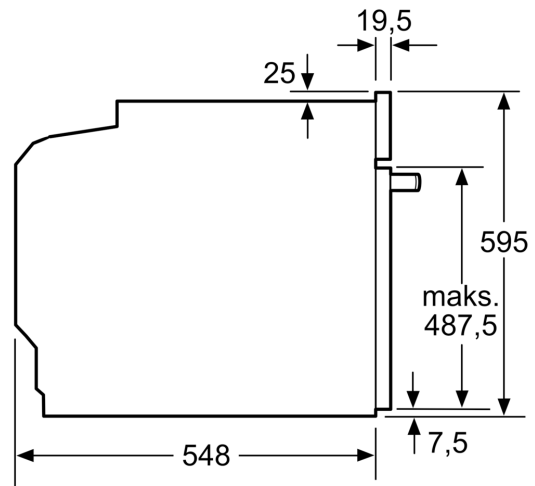

Tuotekuvaus

Tekniset tiedot

Asennustapa:Kalusteeseen sijoitettava
 Puhdistusmenetelmä:Pyrolyysi ja hydrolyysi
 Tarvittava asennustila (K x L x S): 585-595 x 560-568 x 550 mm
 Mitat (KxLxS): 595 x 594 x 548 mm
 Pakkauksen mitat:665 x 655 x 675 mm
 Ohjauspaneelin materiaali:Lasi
 Luukun materiaali:lasi
 Nettopaino:37.2 kg
 Käyttötilavuus:71 l
 Lämmitystilat:Iso grilli, Hotair lemppeä, Kiertoilma, Ylä-/alalämpö, Pizzatoiminto, Alalämpö, Kiertoilmagrilli
 Lämpötilan valinta:Elektroninen
 Sisävalojen määrä:1
 Virtajohdon pituus:120.0 cm
 EAN-koodi:4242003925478
 Pesien määrä - (2010/30/EU):1
 Energialuokka:A
 Energy consumption per cycle conventional (2010/30/EC):0.99 kWh/cycle
 Energy consumption per cycle forced air convection (2010/30/EC):0.81 kWh/cycle
 Energiatohokkuusideksi (2010/30/EU):95.3 %
 Liitäntäteho:3600 W
 Tarvittava sulake:16 A
 Jännite:220-240 V
 Taajuus:50; 60 Hz
 Pistoke:maadoitettu sukopistoke
 Mukana tulevat varusteet:1 x Yhdistelmäritilä, 1 x Uunipannu, 1 x Emaloitu leivinpelti

Tekniset tiedot:

- Liitosjohdon pituus: 120 cm
- Kokonaisliitäntäteho sähkö: 3.6 kW, jännite 220-240 V
- Energiatehokkuusluokitus (EU Nr. 65/2014): A
- Energiankulutus ylä-/alalämmöllä: 0.99 kWh
- Energiankulutus kiertoilmatoiminnolla: 0.81 kWh
- Uunikammioiden lukumäärä: 1 Lämmönlähde: sähkö Uunin tilavuus: 71 l

Mitat:

- Tuotteen mitat (K x L x S): 595 mm x 594 mm x 548 mm
- Tarvittava asennustila (K x L x S): 585 mm - 595 mm x 560 mm - 568 mm x 550 mm
- Tarkat mitat löytyvät mittapiirroksista.

iQ300, Uuni, 60 x 60 cm, Teräs
HB272ABS0S

Mittapiirustukset

Mitat mm

A: 19,5 mm
B: Tila laitteen liittämiseen 320 x 115 mm

Asennus keittotason yhteyteen.