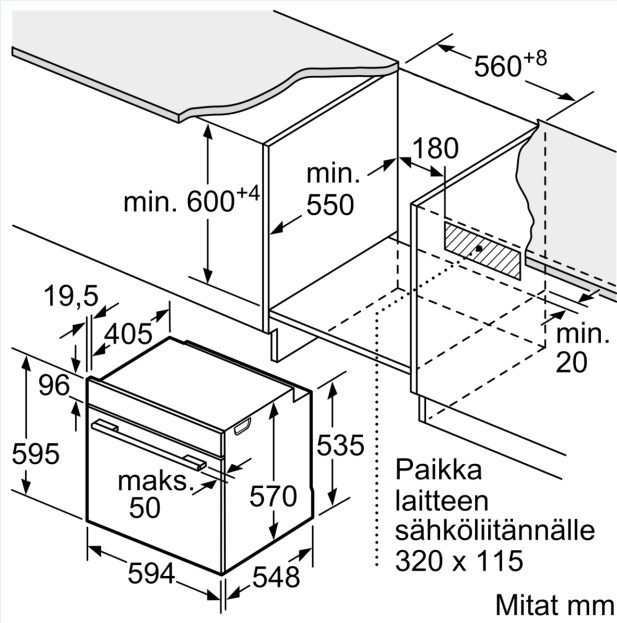

Tuotekuvaus

Tekniset tiedot

Asennustapa:Kalusteeseen sijoitettava
 Puhdistusmenetelmä:Pyrolyysi ja hydrolyysi
 Tarvittava asennustila (K x L x S): 585-595 x 560-568 x 550 mm
 Mitat (KxLxS): 595 x 594 x 548 mm
 Pakkauksen mitat:665 x 655 x 675 mm
 Ohjauspaneelin materiaali:Lasi
 Luukun materiaali:lasi
 Nettopaino:37.2 kg
 Käyttötilavuus:71 l
 Lämmitystilat:Iso grilli, Hotair lemppeä, Kiertoilma, Ylä-/alalämpö, Pizzatoiminto, Alalämpö, Kiertoilmagrilli
 Lämpötilan valinta:Elektroninen
 Sisävalojen määrä:1
 Virtajohdon pituus:120.0 cm
 EAN-koodi:4242003925478
 Pesien määrä - (2010/30/EU):1
 Energialuokka:A
 Energy consumption per cycle conventional (2010/30/EC):0.99 kWh/cycle
 Energy consumption per cycle forced air convection (2010/30/EC):0.81 kWh/cycle
 Energiatohokkuusideksi (2010/30/EU):95.3 %
 Liitäntäteho:3600 W
 Tarvittava sulake:16 A
 Jännite:220-240 V
 Taajuus:50; 60 Hz
 Pistoke:maadoitettu sukopistoke
 Mukana tulevat varusteet:1 x Yhdistelmäritilä, 1 x Uunipannu, 1 x Emaloitu leivinpelti

Tekniset tiedot:

- Liitosjohdon pituus: 120 cm
- Kokonaisliitäntäteho sähkö: 3.6 kW, jännite 220-240 V
- Energiatehokkuusluokitus (EU Nr. 65/2014): A
- Energiankulutus ylä-/alalämmöllä: 0.99 kWh
- Energiankulutus kiertoilmatoiminnolla: 0.81 kWh
- Uunikammioiden lukumäärä: 1 Lämmönlähde: sähkö Uunin tilavuus: 71 l

Mitat:

- Tuotteen mitat (K x L x S): 595 mm x 594 mm x 548 mm
- Tarvittava asennustila (K x L x S): 585 mm - 595 mm x 560 mm - 568 mm x 550 mm
- Tarkat mitat löytyvät mittapiirroksista.

iQ300, Uuni, 60 x 60 cm, Teräs
HB272ABS0S

Mittapiirustukset

Mitat mm

A: 19,5 mm
B: Tila laitteen liittämiseen 320 x 115 mm

Asennus keittotason yhteyteen.