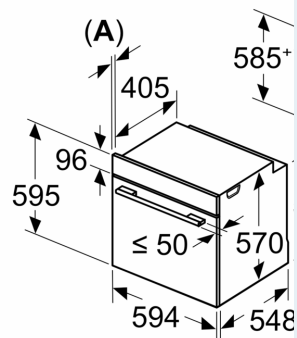

Mitat:

- Tuotteen mitat (K x L x S): 595 mm x 594 mm x 548 mm
- Tarvittava asennustila (K x L x S): 585 mm - 595 mm x 560 mm - 568 mm x 550 mm

- Tarkat mitat löytyvät mittapiirroksista.

iQ300, Uuni, 60 x 60 cm,
 Syvämusta inox
 HB272ABBO

Mittapiirustukset

Mitat mm

A: 19,5 mm
 B: Tila laitteen liittämiseksi

Asennus keittotason yläpuolella

Etäisyys min.:
 Induktiokeittotaso: 5 mm
 Kaasukeittotaso: 5 mm
 Sähkökeittotaso: 2 mm