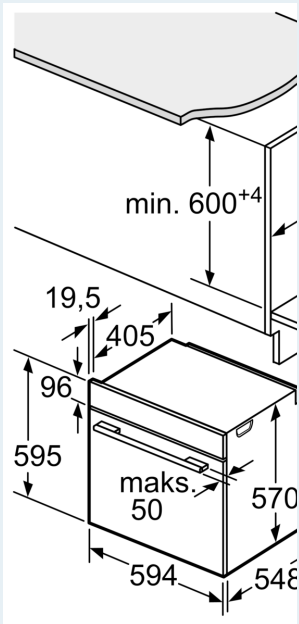

Tekniset tiedot:

- Liitosjohdon pituus: 120 cm
- Kokonaisliitännäteho sähkö: 3.6 kW, jännite 220-240 V
- Energiatehokkuusluokitus (EU Nr. 65/2014): A
- Energiankulutus ylä-/alalämmöllä: 0.99 kWh
- Energiankulutus kiertoilmatoiminnolla: 0.81 kWh
- Uunikammioiden lukumäärä: 1 Lämmönlähde: sähkö Uunin tilavuus: 71 l

Mitat:

- Tuotteen mitat (K x L x S): 595 mm x 594 mm x 548 mm
- Tarvittava asennustila (K x L x S): 585 mm - 595 mm x 560 mm - 568 mm x 550 mm

- Tarkat mitat löytyvät mittapiirroksista.

iQ300, Uuni, 60 x 60 cm,
 Syvämusta inox
 HB272ABBO

Mittapiirustukset

Mitat mm

A: 19,5 mm
 B: Tila laitteen liittämiseksi

Asennus keittotason yläpuolella

Etäisyys min.:
 Induktiokeittotaso: 5 mm
 Kaasukeittotaso: 5 mm
 Sähkökeittotaso: 2 mm