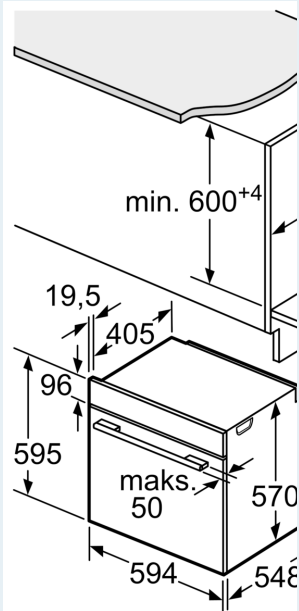

Tekniset tiedot:

- Liitosjohdon pituus: 120 cm
- Kokonaisliitäntäteho sähkö: 3.6 kW, jännite 220-240 V
- Energiatehokkuusluokitus (EU Nr. 65/2014): A
- Energiankulutus ylä-/alalämmöllä: 0.99 kWh
- Energiankulutus kiertoilmatoiminnolla: 0.81 kWh
- Uunikammioiden lukumäärä: 1 Lämmönlähde: sähkö Uunin tilavuus: 71 l

Mitat:

- Tuotteen mitat (K x L x S): 595 mm x 594 mm x 548 mm
- Tarvittava asennustila (K x L x S): 585 mm - 595 mm x 560 mm - 568 mm x 550 mm
- Tarkat mitat löytyvät mittapiirroksista.

iQ300, Uuni, 60 x 60 cm, Teräs HB271ABS0S

Mittapiirustukset

Mitat mm

A: 19,5 mm

B: Tila laitteen liittämiseen

Asennus keittotason yläpuolella

Etäisyys min.:

- Induktiokeittotaso: 5 mm
- Kaasukeittotaso: 5 mm
- Sähkökeittotaso: 2 mm