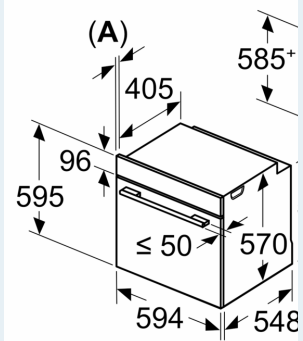

Tekniset tiedot:

- Liitosjohdon pituus: 120 cm
- Kokonaisliitäntäteho sähkö: 3.6 kW, jännite 220-240 V
- Energiatehokkuusluokitus (EU Nr. 65/2014): A
- Energiankulutus ylä-/alalämmöllä: 0.99 kWh
- Energiankulutus kiertoilmatoiminnolla: 0.81 kWh
- Uunikammioiden lukumäärä: 1 Lämmönlähde: sähkö Uunin tilavuus: 71 l

Mitat:

- Tuotteen mitat (K x L x S): 595 mm x 594 mm x 548 mm
- Tarvittava asennustila (K x L x S): 585 mm - 595 mm x 560 mm - 568 mm x 550 mm
- Tarkat mitat löytyvät mittapiirroksista.

iQ300, Uuni, 60 x 60 cm, Teräs HB271ABS0S

Mittapiirustukset

Mitat mm

A: 19,5 mm

B: Tila laitteen liittämiseen

Asennus keittotason yläpuolella

Etäisyys min.:

- Induktiokeittotaso: 5 mm
- Kaasukeittotaso: 5 mm
- Sähkökeittotaso: 2 mm