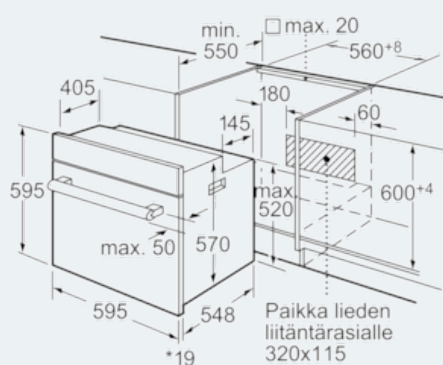

iQ500
Kalusteisiin sijoitettava uuni
teräs
HB23AB523S

Mittapiirustukset

* Kun etusivu metallia 20 mm

Mitat mm