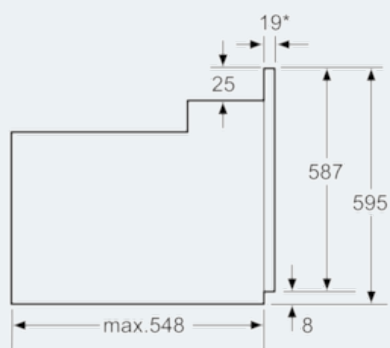

Turvallisuus

- Uunin turvallisuus: lapsilukitus uunitoiminnoille, mekaaninen luukun lukitus
- Irrotettavat pellinkannattimet
- Uuninluukun lämpötila maks. 40 °C mitattuna luukun keskiosasta (180 °C ylä-/alalämpö, 1 tunnin jälkeen).

iQ500
Kalusteisiin sijoitettava uuni
teräs
HB23AB523S

Mittapiirustukset

* Kun etusivu metallia 20 mm

Mitat mm

* Kun etusivu metallia 20 mm

Mitat mm