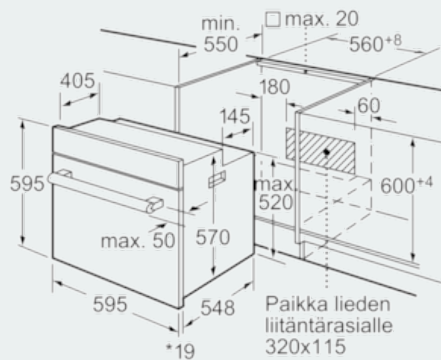

iQ500, Kalusteisiin sijoitettava uuni,
metalli
HB23AB521S

Mittapiirustukset

* Kun etusivu metallia 20 mm

Mitat mm