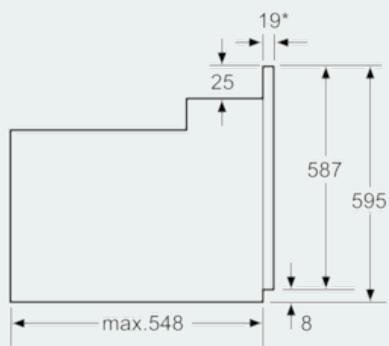

iQ500, Kalusteisiin sijoitettava uuni,
metalli
HB23AB521S

Mittapiirustukset

* Kun etusivu metallia 20 mm

Mitat mm

* Kun etusivu metallia 20 mm

Mitat mm