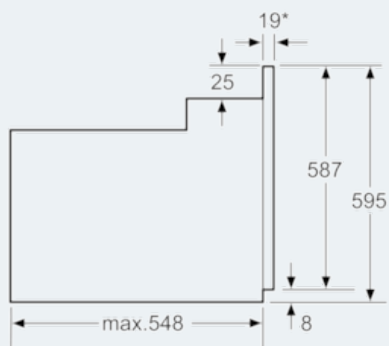

Turvallisuus

- Uunin turvallisuus: lapsilukitus uunitoiminnoille, mekaaninen luukun lukitus
- Irrotettavat pellinkannattimet
- Uuninluukun lämpötila maks. 40 °C mitattuna luukun keskiosasta (180 °C ylä-/alalämpö, 1 tunnin jälkeen).

iQ500
Kalusteisiin sijoitettava uuni
valkoinen
HB23AB222S

Mittapiirustukset

* Kun etusivu metallia 20 mm

Mitat mm

* Kun etusivu metallia 20 mm

Mitat mm