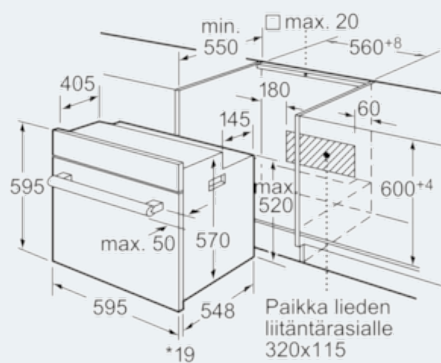

iQ500
Kalusteisiin sijoitettava uuni
valkoinen
HB23AB222S

Mittapiirustukset

* Kun etusivu metallia 20 mm

Mitat mm