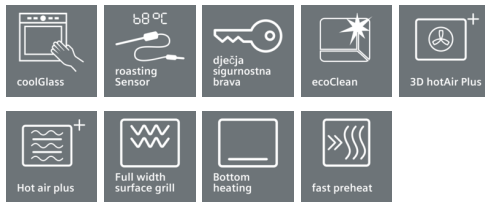

iQ500 Kalusteisiin sijoitettava uuni valkoinen HB23A1220S

Kalusteisiin sijoitettava uuni, jonka innovatiivisella 3D#kiertoilma Plus-toiminnolla voi paistaa yhdestä kolmeen pellillistä leivonnaisia kerralla.

- ✓ ecoClean-erikoispinnoite ehkäisee likaa ja vähentää hajuja.
- ✓ Nykyaikainen, elektroninen kello ja ajastin varmistavat täydellisen ajoituksen ruoanvalmistuksesta.
- ✓ 3D kiertoilma Plus jakaa lämmön tasaisesti ja paistaa yhtä aikaa jopa 3 pellillistä.
- ✓ Paistolämpömittarin avulla uuni paistaa paistin haluttuun sisälämpötilaan.
- ✓ Energiatehokkuusluokka A: tehokkaaseen paistamiseen ja leivontaan.

Tuotekuvaus

Tekniset tiedot

Etuosan väri / materiaali : valkoinen
Kalusteisiin / vapaasti sijoitettava : Kalusteisiin sijoitettava
Puhdistusmenetelmä : Ei
Tarvittava asennustila (K x L x S) mm : 575-597 x 560-568 x 550
Tuotteen mitat (K x L x S) mm : 595 x 595 x 548
Pakkauksen mitat (mm) : 670 x 680 x 670
Ohjauspaneelin materiaali : metalli korroosiosuojattu
Luukun materiaali : lasi
Nettopaino (kg) : 36,596
Käyttötilavuus : 66
Uunitoiminnot : Alalämpö, Iso Vario-grilli, Kiertoilma, Kiertoilmagrilli, Ylä-/alalämpö
Sisätilan materiaali : Emaloitu
Lämpötilan valinta : Mekaaninen
Sisävalojen määrä : 1
Hyväksyntätodistukset : CE, VDE
Virtajohdon pituus (cm) : 120
EAN-koodi : 4242003644751
Pesien määrä - (2010/30/EU) : 1
Energiatehokkuusluokka - (2010/30/EY) : A
Energy consumption per cycle conventional (2010/30/EC) : 0,96
Energy consumption per cycle forced air convection (2010/30/EC) : 0,82
Energiatehokkuusideksi (2010/30/EU) : 98,8
Sähköliitäntäteho (W) : 3500
Tarvittava sulake (A) : 16
Jännite (V) : 220-240
Taajuus (Hz) : 60; 50
Pistokkeen tyyppi : , ilman pistoketta, Suko-/Gardy pistoke, maadoitettu

Lisävarusteet

2 x Emaloitu leivinpelti
1 x Yhdistelmäritilä
1 x Uunipannu

Lisävarusteet

HZ390010 : Paistoastia induktiokeittotasolle , HZ338357 : Teleskooppikannattimet, 3-tasoiset , HZ338352 : Teleskooppikannattimet, 3-tasoiset , HZ338250 : Teleskooppikannattimet, 2-tasoiset , HZ334000 : Uuniritilä , HZ333003 : Profi-uunipannu ja ritilä , HZ333001 : Profi-uunipannun kansi , HZ332011 : Uunipannu, tarttumaton pintakäsittely , HZ331011 : Leivinpelti, tarttumaton pintakäsittely , HZ331003 : Leivinpelti, emaloitu , HZ329027 : ecoClean-setti (HEZ329027) , HZ327000 : Paistokivi , HZ325000 : Grillipelti, kaksiosainen , HZ317000 : Pizzapelti, pyöreä , HZ24D300 : Höyrytyslisävaruste (HEZ24D300)