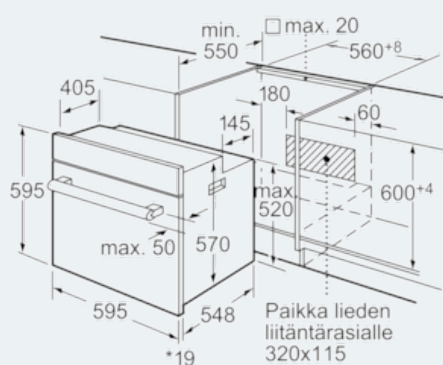

iQ500
Kalusteisiin sijoitettava uuni
valkoinen
HB23A1220S

Mittapiirustukset

* Kun etusivu metallia 20 mm

Mitat mm