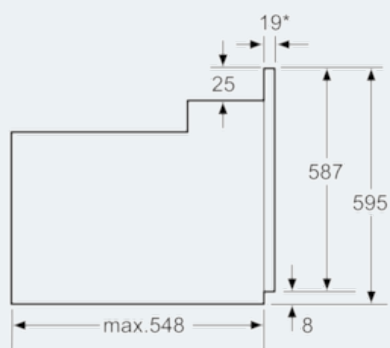

**Turvallisuus**

- Uunin turvallisuus: lapsilukitus uunitoiminnoille, mekaaninen luukun lukitus
- Irrotettavat pellinkannattimet
- Uuninluukun lämpötila maks. 40 °C mitattuna luukun keskiosasta (180 °C ylä-/alalämpö, 1 tunnin jälkeen).

## Mittapiirustukset

\* Kun etusivu metallia 20 mm

Mitat mm

\* Kun etusivu metallia 20 mm

Mitat mm