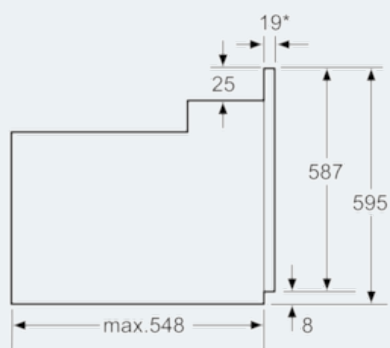

Muotoilu

- Sisäänpainettavat valitsimet, Sylinterivalitsimet
- Uuninluukun sisäpinta lasia
- Uunissa kestävä titanGlans-emali
- Valo uunin katossa
- Ohjauspaneelin materiaali: teräs

Turvallisuus

- Uunin turvallisuus: mekaaninen luukun lukitus
- Irrotettavat pellinkannattimet
- Uuninluukun lämpötila maks. 40 °C mitattuna luukun keskiosasta (180 °C ylä-/alalämpö, 1 tunnin jälkeen).

iQ300
Kalusteisiin sijoitettava uuni
teräs
HB20AB512S

Mittapiirustukset

* Kun etusivu metallia 20 mm

Mitat mm

* Kun etusivu metallia 20 mm

Mitat mm