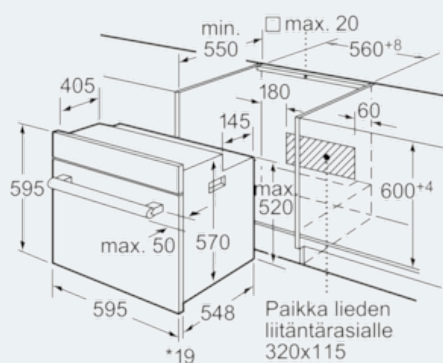

iQ300
Kalusteisiin sijoitettava uuni
teräs
HB20AB512S

Tuotekuvaus**Uunimalli / toiminnot**

- Uunin tilavuus: 66 l
- Energialuokka A (asteikolla A+++ - D)
- Uunitoiminnot 5 kpl: suuri varioGrilli, kiertoilmagrilli, 3D kiertoilma Plus, ylä-/alalämpö, erillinen alalämpö
- Tarkka lämpötilasäätö: 50 - 270° C
- Pikakuumennus

Muotoilu

- Sisäänpainettavat valitsimet, Sylinterivalitsimet
- Uuninluukun sisäpinta lasia
- Uunissa kestävä titanGlans-emali
- Valo uunin katossa
- Ohjauspaneelin materiaali: teräs

Turvallisuus

- Uunin turvallisuus: mekaaninen luukun lukitus
- Irrotettavat pellinkannattimet
- Uuninluukun lämpötila maks. 40 °C mitattuna luukun keskiosasta (180 °C ylä-/alalämpö, 1 tunnin jälkeen).

iQ300
Kalusteisiin sijoitettava uuni
teräs
HB20AB512S

Mittapiirustukset

* Kun etusivu metallia 20 mm

Mitat mm

* Kun etusivu metallia 20 mm

Mitat mm