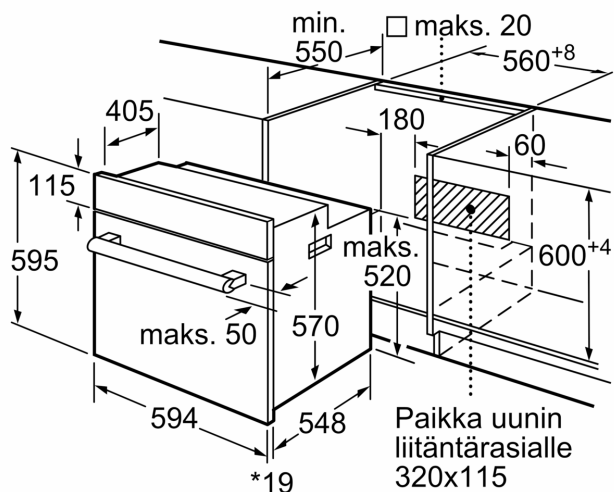

Tuotekuvaus

Tekniset tiedot

Asennustapa: Kalusteeseen sijoitettava
 Puhdistusmenetelmä: ei
 Tarvittava asennustila (K x L x S): 575-597 x 560-568 x 550 mm
 Mitat (KxLxS): 595 x 594 x 548 mm
 Pakkauksen mitat: 670 x 645 x 685 mm
 Ohjauspaneelin materiaali: stainless steel + glass insert
 Luukun materiaali: lasi
 Nettopaino: 34.5 kg
 Käyttökapasiteetti: 66 l
 Lämmitystilat: Hotair lempeä, Kiertoilma, Ylä-/alalämpö, Kiertoilmagrilli, Iso Vario-grilli
 Lämpötilan valinta: Mekaaninen
 Sisävalojen määrä: 1
 Virtajohdon pituus: 120.0 cm
 EAN-koodi: 4242003897089
 Pesien määrä - (2010/30/EU): 1
 Energialuokka: A
 Energy consumption per cycle conventional (2010/30/EC): 0.98 kWh/cycle
 Energy consumption per cycle forced air convection (2010/30/EC): 0.79 kWh/cycle
 Energiatehokkuusindeksi (2010/30/EU): 95.2 %
 Liitäntäteho: 3300 W
 Tarvittava sulake: 16 A
 Jännite: 220-240 V
 Taajuus: 50-60 Hz
 Pistoke: Pistoke mukana, ei kiinnitetty
 Mukana tulevat varusteet: 1 x Yhdistelmäritilä, 1 x Uunipannu, 2 x Levinpelti

Tekniset tiedot:

- Liitosjohdon pituus: 120 cm
- Energiatehokkuusluokitus (EU Nr. 65/2014): A
- Energiankulutus ylä-/alalämmöllä: 0.98 kWh
- Energiankulutus kiertoilmatoiminnolla: 0.79 kWh
- Uunikammioiden lukumäärä: 1 Lämmönlähde: sähkö Uunin tilavuus: 66 l

Mitat:

- Tuotteen mitat (K x L x S): 595 mm x 594 mm x 548 mm
- Tarvittava asennustila (K x L x S): 575 mm - 597 mm x 560 mm - 568 mm x 550 mm

iQ100, Uuni, 60 x 60 cm, Teräs HB113FBS0S

Mittapiirustukset

* 20 mm kun etusivu metallia