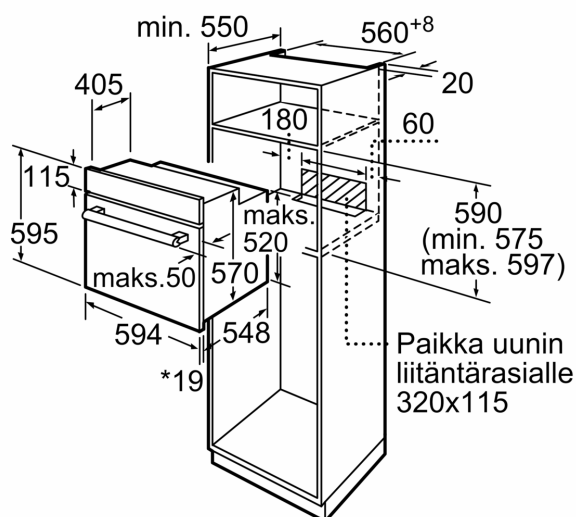

Tuotekuvaus

Tekniset tiedot

Asennustapa: Kalusteeseen sijoitettava
 Puhdistusmenetelmä: ei
 Tarvittava asennustila (K x L x S): 575-597 x 560-568 x 550 mm
 Mitat (KxLxS): 595 x 594 x 548 mm
 Pakkauksen mitat: 670 x 645 x 685 mm
 Ohjauspaneelin materiaali: stainless steel + glass insert
 Luukun materiaali: lasi
 Nettopaino: 34.5 kg
 Käyttökapasiteetti: 66 l
 Lämmitystilat: Hotair lempeä, Kiertoilma, Ylä-/alalämpö, Kiertoilmagrilli, Iso Vario-grilli
 Lämpötilan valinta: Mekaaninen
 Sisävalojen määrä: 1
 Virtajohdon pituus: 120.0 cm
 EAN-koodi: 4242003897089
 Pesien määrä - (2010/30/EU): 1
 Energialuokka: A
 Energy consumption per cycle conventional (2010/30/EC): 0.98 kWh/cycle
 Energy consumption per cycle forced air convection (2010/30/EC): 0.79 kWh/cycle
 Energiatehokkuusindeksi (2010/30/EU): 95.2 %
 Liitäntäteho: 3300 W
 Tarvittava sulake: 16 A
 Jännite: 220-240 V
 Taajuus: 50-60 Hz
 Pistoke: Pistoke mukana, ei kiinnitetty
 Mukana tulevat varusteet: 1 x Yhdistelmäritilä, 1 x Uunipannu, 2 x Levinpelti

Tekniset tiedot:

- Liitosjohdon pituus: 120 cm
- Energiatehokkuusluokitus (EU Nr. 65/2014): A
- Energiankulutus ylä-/alalämmöllä: 0.98 kWh
- Energiankulutus kiertoilmatoiminnolla: 0.79 kWh
- Uunikammioiden lukumäärä: 1 Lämmönlähde: sähkö Uunin tilavuus: 66 l

Mitat:

- Tuotteen mitat (K x L x S): 595 mm x 594 mm x 548 mm
- Tarvittava asennustila (K x L x S): 575 mm - 597 mm x 560 mm - 568 mm x 550 mm

iQ100, Uuni, 60 x 60 cm, Teräs HB113FBS0S

Mittapiirustukset

* 20 mm kun etusivu metallia

Mitat mm

* 20 mm kun etusivu metallia

Mitat mm

* Kun etusivu metallia 20 mm

Mitat mm