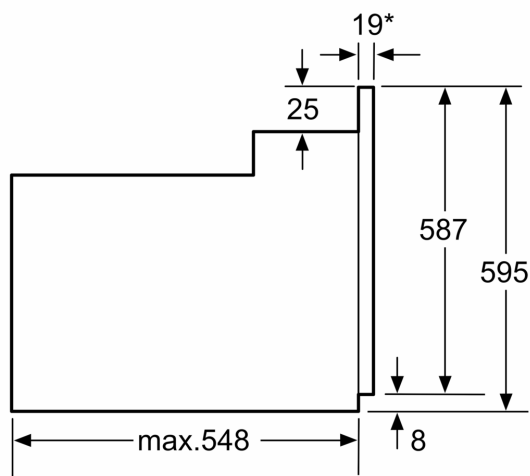

Tekniset tiedot:

- Liitosjohdon pituus: 120 cm
- Energiatehokkuusluokitus (EU Nr. 65/2014): A
- Energiankulutus ylä-/alalämmöllä: 0.98 kWh
- Energiankulutus kiertoilmatoiminnolla: 0.79 kWh
- Uunikammioiden lukumäärä: 1 Lämmönlähde: sähkö Uunin tilavuus: 66 l

Mitat:

- Tuotteen mitat (K x L x S): 595 mm x 594 mm x 548 mm
- Tarvittava asennustila (K x L x S): 575 mm - 597 mm x 560 mm - 568 mm x 550 mm

iQ100, Uuni, 60 x 60 cm, Teräs HB113FBS0S

Mittapiirustukset

* 20 mm kun etusivu metallia

Mitat mm

* 20 mm kun etusivu metallia

Mitat mm

* Kun etusivu metallia 20 mm

Mitat mm