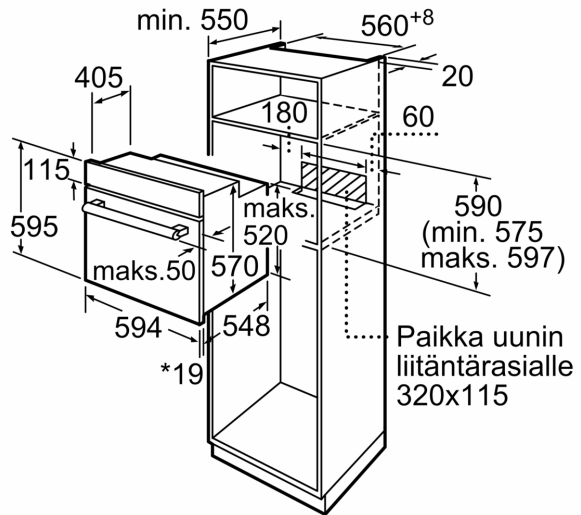

Tuotekuvaus

Tekniset tiedot

Asennustapa:Kalusteisiin sijoitettava
 Puhdistusmenetelmä: ei
 Tarvittava asennustila (K x L x S): 575-597 x 560-568 x 550 mm
 Mitat (KxLxS): 595 x 594 x 548 mm
 Pakkauksen mitat: 658 x 652 x 678 mm
 Ohjauspaneelin materiaali:Ruostumaton teräs
 Luukun materiaali:lasi
 Nettopaino: 34.8 kg
 Käyttötilavuus: 66 l
 Uuniohjelmat: hellävarainen kiertoilma, Kiertoilma, Ylä-/alalämpö, Kiertoilmagrilli, Iso Vario-grilli
 Lämpötilan valinta: Mekaaninen
 Sisävalojen määrä: 1
 Virtajohdon pituus: 120.0 cm
 EAN-koodi: 4242003808900
 Pesien määrä - (2010/30/EU): 1
 Energialuokka: A
 Energy consumption per cycle conventional (2010/30/EC): 0.98 kWh/cycle
 Energy consumption per cycle forced air convection (2010/30/EC): 0.79 kWh/cycle
 Energiatehokkuusindeksi (2010/30/EU): 95.2 %
 Liitäntäteho: 3300 W
 Tarvittava sulake: 16 A
 Jännite: 220-240 V
 Taajuus: 60; 50 Hz
 Pistoke: ei pistotulppaa, sähköliitäntä vaatii asentajan, maadoitettu sukupistoke
 Mukana tulevat varusteet: 2 x Emaloitu leivinpelti, 1 x Yhdistelmäritilä, 1 x Uunipannu

Varusteet

- 1 x Uunipannu, 1 x Yhdistelmäritilä, 2 x Emaloitu leivinpelti

Turvallisuus

- Uuniluukun lämpötila maks. 50 °C mitattuna uuniluukun keskiosasta 180 °C ylä-/alalämpö, 1 tunnin jälkeen
- mekaaninen luukun lukitus

iQ100, Built-in oven, 60 x 60 cm,
Stainless steel
HB010FBR1S

Mittapiirustukset

* 20 mm kun etusivu metallia

Mitat mm

* 20 mm kun etusivu metallia

Mitat mm

* Kun etusivu metallia 20 mm

Mitat mm