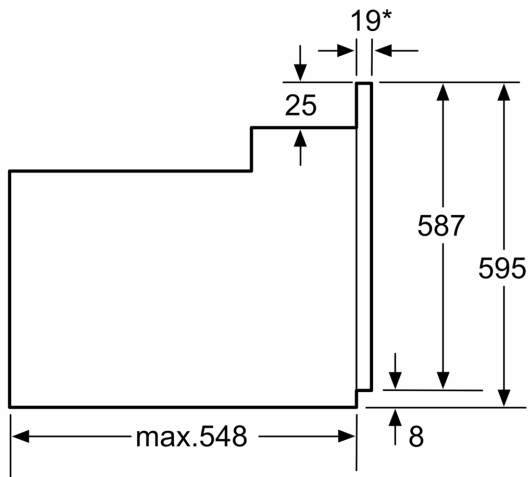

Tuotekuvaus

Tekniset tiedot

Asennustapa:Kalusteisiin sijoitettava
 Puhdistusmenetelmä: ei
 Tarvittava asennustila (K x L x S): 575-597 x 560-568 x 550 mm
 Mitat (KxLxS): 595 x 594 x 548 mm
 Pakkauksen mitat: 658 x 652 x 678 mm
 Ohjauspaneelin materiaali:Ruostumaton teräs
 Luukun materiaali:lasi
 Nettopaino: 34.8 kg
 Käyttötilavuus: 66 l
 Uuniohjelmat: hellävarainen kiertoilma, Kiertoilma, Ylä-/alalämpö, Kiertoilmagrilli, Iso Vario-grilli
 Lämpötilan valinta: Mekaaninen
 Sisävalojen määrä: 1
 Virtajohdon pituus: 120.0 cm
 EAN-koodi: 4242003808900
 Pesien määrä - (2010/30/EU): 1
 Energialuokka: A
 Energy consumption per cycle conventional (2010/30/EC): 0.98 kWh/cycle
 Energy consumption per cycle forced air convection (2010/30/EC): 0.79 kWh/cycle
 Energiatehokkuusindeksi (2010/30/EU): 95.2 %
 Liitäntäteho: 3300 W
 Tarvittava sulake: 16 A
 Jännite: 220-240 V
 Taajuus: 60; 50 Hz
 Pistoke: ei pistotulppaa, sähköliitäntä vaatii asentajan, maadoitettu sukupistoke
 Mukana tulevat varusteet: 2 x Emaloitu leivinpelti, 1 x Yhdistelmäritilä, 1 x Uunipannu

iQ100, Built-in oven, 60 x 60 cm,
Stainless steel
HB010FBR1S

Mittapiirustukset

* 20 mm kun etusivu metallia

Mitat mm

* 20 mm kun etusivu metallia

Mitat mm

* Kun etusivu metallia 20 mm

Mitat mm