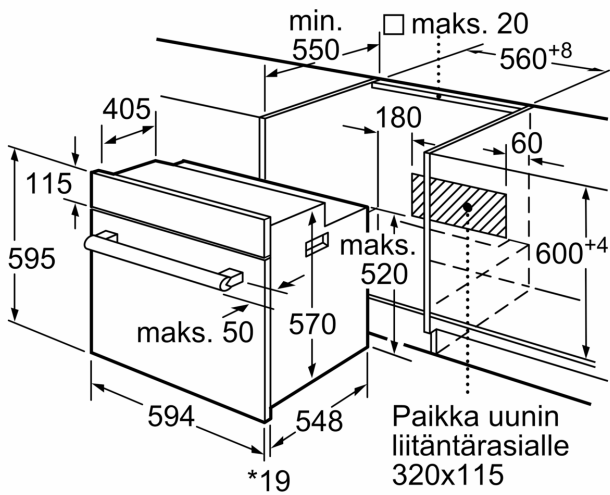

Tuotekuvaus

Tekniset tiedot

Asennustapa:Kalusteisiin sijoitettava
 Puhdistusmenetelmä: ei
 Tarvittava asennustila (K x L x S): 575-597 x 560-568 x 550 mm
 Mitat (KxLxS): 595 x 594 x 548 mm
 Pakkauksen mitat: 658 x 652 x 678 mm
 Ohjauspaneelin materiaali:Ruostumaton teräs
 Luukun materiaali:lasi
 Nettopaino: 34.8 kg
 Käyttötilavuus: 66 l
 Uuniohjelmat: hellävarainen kiertoilma, Kiertoilma, Ylä-/alalämpö, Kiertoilmagrilli, Iso Vario-grilli
 Lämpötilan valinta: Mekaaninen
 Sisävalojen määrä: 1
 Virtajohdon pituus: 120.0 cm
 EAN-koodi: 4242003808900
 Pesien määrä - (2010/30/EU): 1
 Energialuokka: A
 Energy consumption per cycle conventional (2010/30/EC): 0.98 kWh/cycle
 Energy consumption per cycle forced air convection (2010/30/EC): 0.79 kWh/cycle
 Energiatehokkuusindeksi (2010/30/EU): 95.2 %
 Liitäntäteho: 3300 W
 Tarvittava sulake: 16 A
 Jännite: 220-240 V
 Taajuus: 60; 50 Hz
 Pistoke: ei pistotulppaa, sähköliitäntä vaatii asentajan, maadoitettu sukupistoke
 Mukana tulevat varusteet: 2 x Emaloitu leivinpelti, 1 x Yhdistelmäritilä, 1 x Uunipannu

Varusteet

- 1 x Uunipannu, 1 x Yhdistelmäritilä, 2 x Emaloitu leivinpelti

Turvallisuus

- Uuniluukun lämpötila maks. 50 °C mitattuna uuniluukun keskiosasta 180 °C ylä-/alalämpö, 1 tunnin jälkeen
- mekaaninen luukun lukitus

iQ100, Built-in oven, 60 x 60 cm,
Stainless steel
HB010FBR1S

Mittapiirustukset

* 20 mm kun etusivu metallia

Mitat mm

* 20 mm kun etusivu metallia

Mitat mm

* Kun etusivu metallia 20 mm

Mitat mm