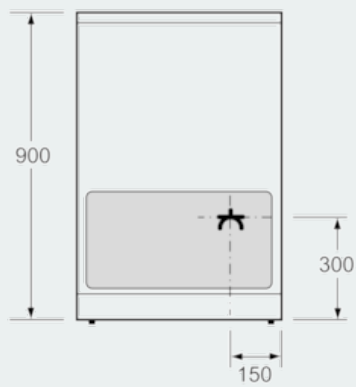

**Asennus**

- Säilytyslaatikko
- Korkeussäädettävät jalat

iQ500

Vapaasti sijoitettava liesi, 60 cm

Teräs

HA858542U

Mittapiirustukset

Mitat mm