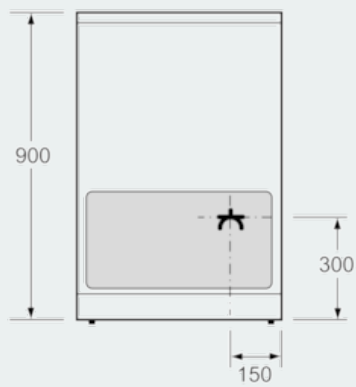

**Asennus**

- Säilytyslaatikko
- Korkeussäädettävät jalat

iQ500

Vapaasti sijoitettava liesi, 60 cm

Teräs

HA748530U

Mittapiirustukset

Mitat mm