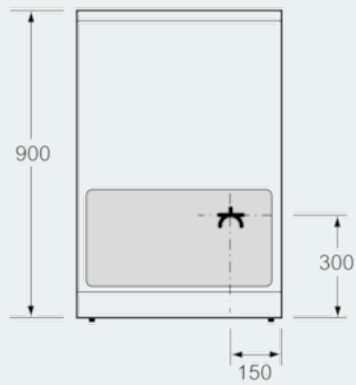

#### Asennus

- Säilytyslaatikko
- Korkeussäädettävät jalat

iQ300, Vapaasti sijoitettava liesi, teräs  
HA744531U

Mittapiirustukset

Mitat mm