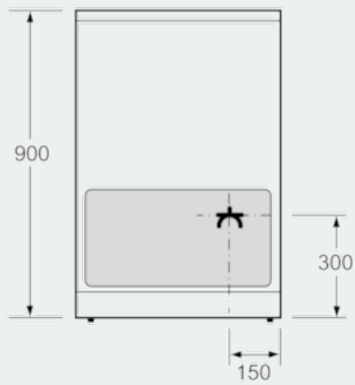

Muotoilu

- Uunin ohjaus: sisäänpainettavat valitsimet, sylinterin muotoiset valitsimet
- Uuninluukun sisäpinta lasia

Turvallisuus

- 4-portainen jälkilämmönoisoin
- Uunin turvallisuus: lapsilukitus uunitoiminnoille, mekaaninen luukun lukitus
- Uuninluukun lämpötila maks. 40 °C mitattuna luukun keskiosasta (180 °C ylä-/alalämpö, 1 tunnin jälkeen).

Asennus

- Säilytyslaatikko
- Korkeussäädettävät jalat

iQ300, Vapaasti sijoitettava liesi,
valkoinen
HA744231U

Mittapiirustukset

Mitat mm