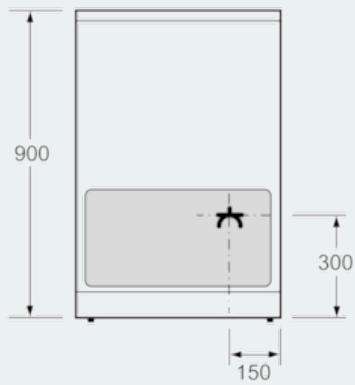

#### Asennus

- Säilytyslaatikko
- Korkeussäädettävät jalat

iQ100, Vapaasti sijoitettava liesi  
induktiotasolla, valkoinen  
HA628210U

Mittapiirustukset

Mitat mm