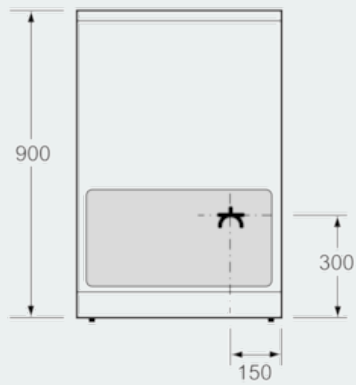

**Muotoilu**

- Uunin ohjaus: sylinterin muotoiset valitsimet
- Uuninluukun sisäpinta lasia

**Turvallisuus**

- 4-portainen jälkilämmönoitin
- Uunin turvallisuus: mekaaninen luukun lukitus
- Uuninluukun lämpötila maks. 40 °C mitattuna luukun keskiosasta (180 °C ylä-/alalämpö, 1 tunnin jälkeen).

**Asennus**

- Säilytyslaatikko
- Korkeussäädettävät jalat

iQ100, Vapaasti sijoitettava liesi,  
valkoinen  
HA622210U

Mittapiirustukset

Mitat mm