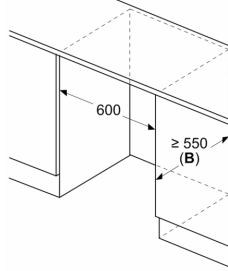

Mitat

- Asennusmitat: (H x B x T): 82.0 cm x 60.0 cm x 55.0 cm
- Mitat (K x L x S): 82 x 60 x 55 cm

Varusteet

- Varusteet: Jääpalarasia

**Serie 6, Kalustepeitteinen pakastin,
82 x 59.8 cm, pehmeästi sulkeutuva
litteä sarana
GUN21ADE0**

Mitat mm
Suositellut saum.

Taulukossa suos
noudatettava, jot
ovien vapaa avai
keittiökalusteider

Mitat mm

Mitat mm

Mitat mm

A: Ilmanottoaukk

Etuyksiöiden su

Asennetut etuyks
painon, voivat ail
seurauksena onç