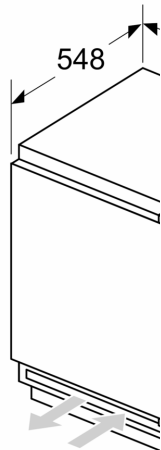

Tekniset tiedot

- Litteä sarana
- Oven käsisyys: aukeaa oikealle, avaussuunta vaihdettavissa
- työtason alle sijoitettava
- Ilmankierto sokkelin kautta, pöytälevy ei tarvitse irrottaa
- Virtajohdon pituus: 230 cm
- Jännite 220-240 V.

Mitat

- Asennusmitat: (H x B x T): 82.0 cm x 60.0 cm x 55.0 cm
- Mitat (K x L x S): 82 x 60 x 55 cm

Varusteet

- Varusteet: Jääpalarasia

**Serie 6, Kalustepeitteinen pakastin,
82 x 59.8 cm, pehmeästi sulkeutuva
litteä sarana
GUN21ADE0**

Mitat mm
Suositellut saum.

Taulukossa suos
noudatettava, jot
ovien vapaa avai
keittiökalusteider

Mitat mm

Mitat mm

Mitat mm

A: Ilmanottoaukk

Etuyksiöiden su

Asennetut etuyks
painon, voivat ail
seurauksena onç