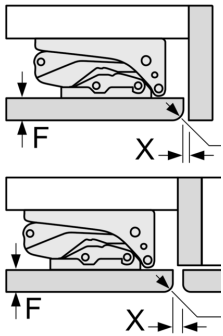

Tekniset tiedot

- Litteä sarana
- Oven käsisyys: aukeaa oikealle, avaussuunta vaihdettavissa
- työtason alle sijoitettava
- Ilmankierto sokkelin kautta, pöytälevy ei tarvitse irrottaa
- Virtajohdon pituus: 230 cm
- Jännite 220-240 V.

Mitat

- Asennusmitat: (H x B x T): 82.0 cm x 60.0 cm x 55.0 cm
- Mitat (K x L x S): 82 x 60 x 55 cm

Varusteet

- Varusteet: Jääpalarasia

**Serie 6, Kalustepeitteinen pakastin,
82 x 59.8 cm, pehmeästi sulkeutuva
litteä sarana
GUN21ADE0**

Mitat mm
Suositellut saum.

Taulukossa suos
noudatettava, jot
ovien vapaa avai
keittiökalusteider

Mitat mm

Mitat mm

Mitat mm

A: Ilmanottoaukk

Etuyksiöiden su

Asennetut etuyks
painon, voivat ail
seurauksena onç